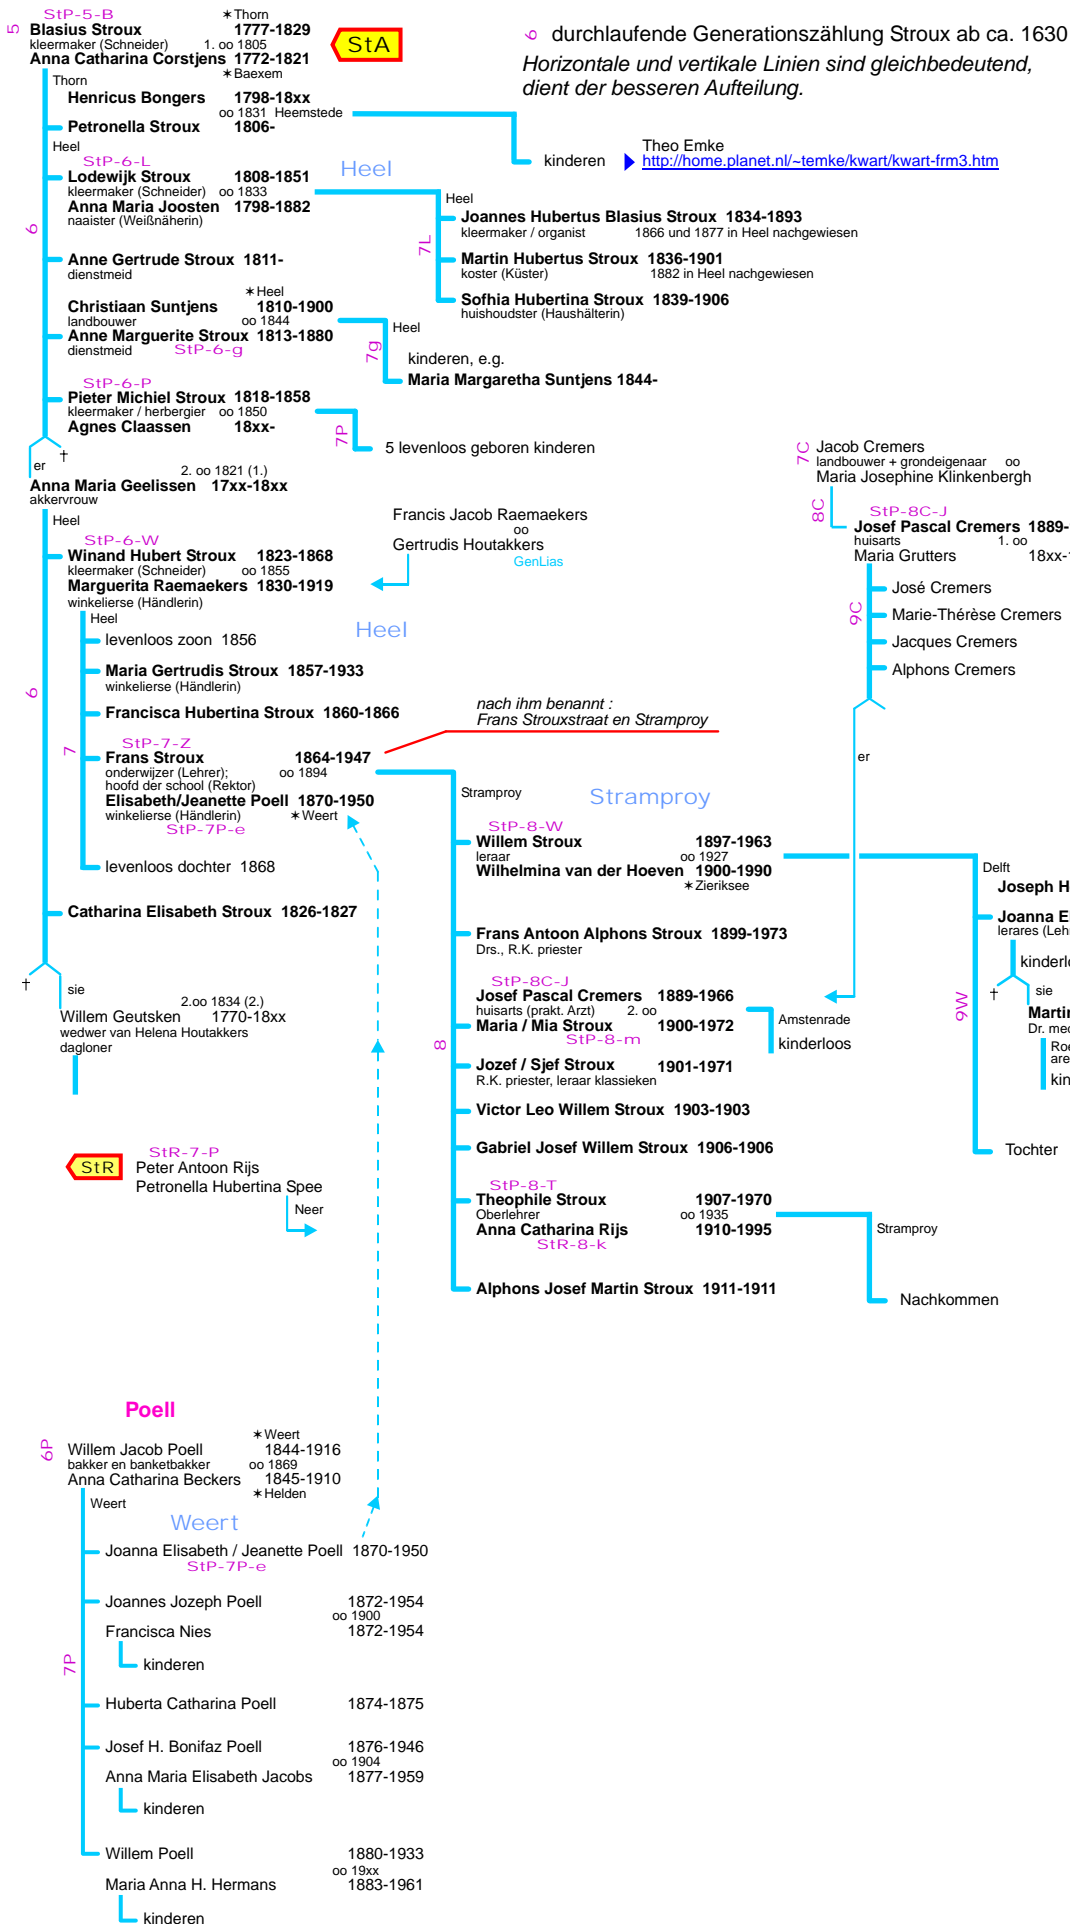

Tak / Ast Blasius Stroux Zum heutigen Zweig Stroux-Poell in Holland

Erkenntnisstand 31.03.08 abs
6.97 : Quelle Burgerlijke Stand Stramproy
8.97 : Quelle A.S.M. Patelski Schema 2 + 3 3.92
1998/99 : Quelle Burgerlijke Stand Heel
3.01 : InterNet GenLias : Rijksarchief Maastricht
3.08 : Theo Emke : <http://home.planet.nl/~temke>

zurück per Browser
Übersicht
Home