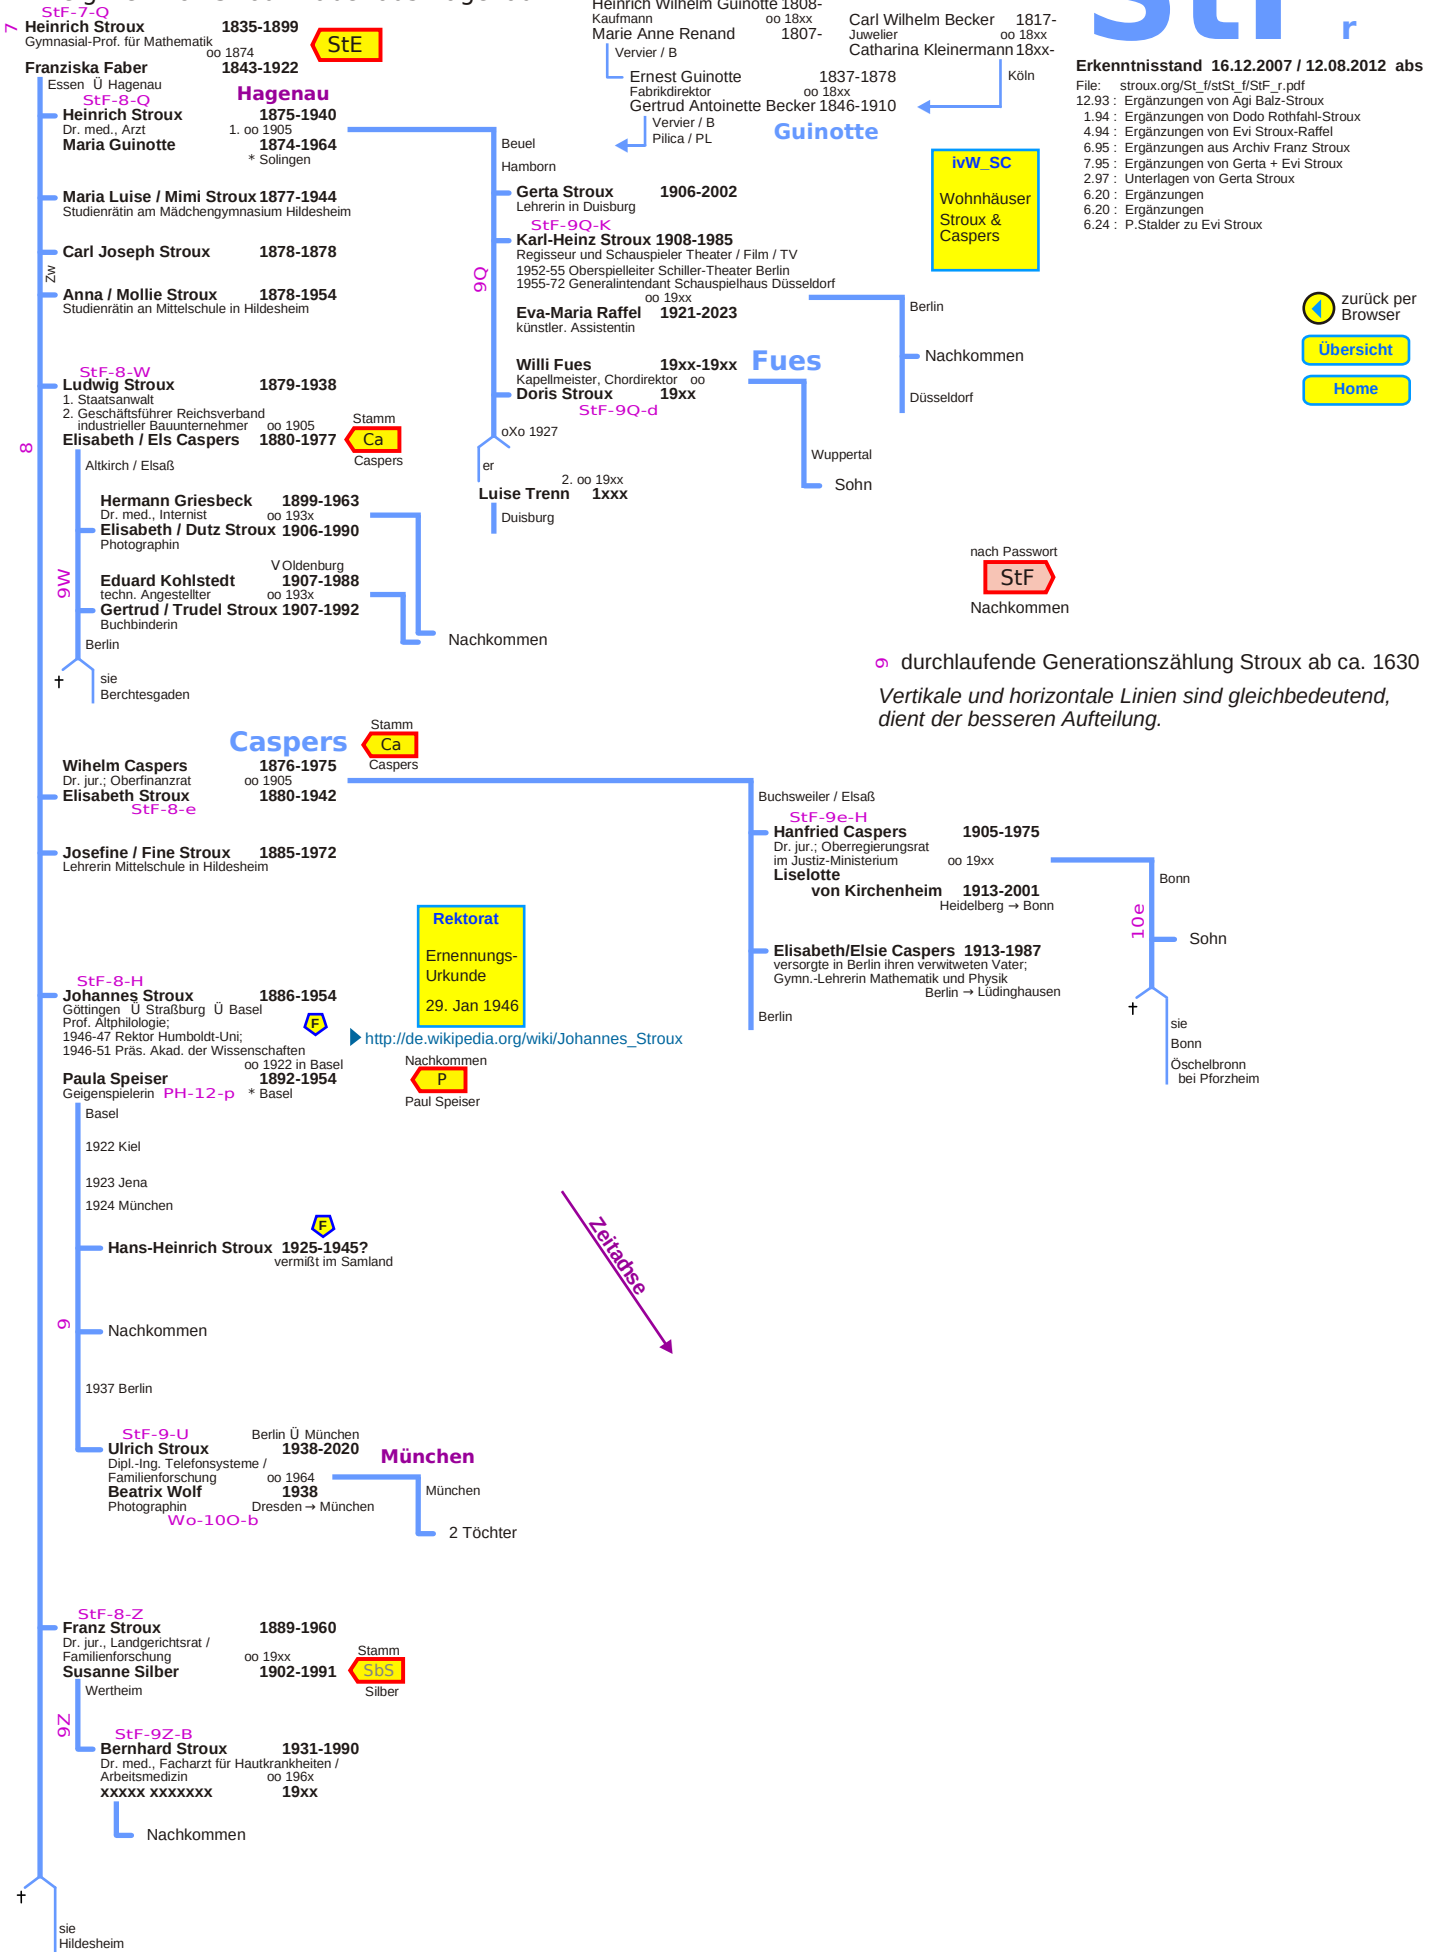

Stamm 1 Stroux -- deutscher Ast

Zweig Heinrich Stroux-Faber aus Hagenau

Erkenntnisstand 16.12.2007 / 12.08.2012 abs

- File: stroux.org/St_/stSt_/StF_r.pdf
 12.93 : Ergänzungen von Agi Balz-Stroux
 1.94 : Ergänzungen von Dodo Rothfahl-Stroux
 4.94 : Ergänzungen von Evi Stroux-Raffel
 6.95 : Ergänzungen aus Archiv Franz Stroux
 2.97 : Unterlagen von Gerta Stroux
 6.20 : Ergänzungen
 6.20 : Ergänzungen
 6.24 : P.Stalder zu Evi Stroux

zurück per Browser

Übersicht

Home

nach Passwort
StF
Nachkommen

o durchlaufende Generationszählung Stroux ab ca. 1630
Vertikale und horizontale Linien sind gleichbedeutend, dient der besseren Aufteilung.