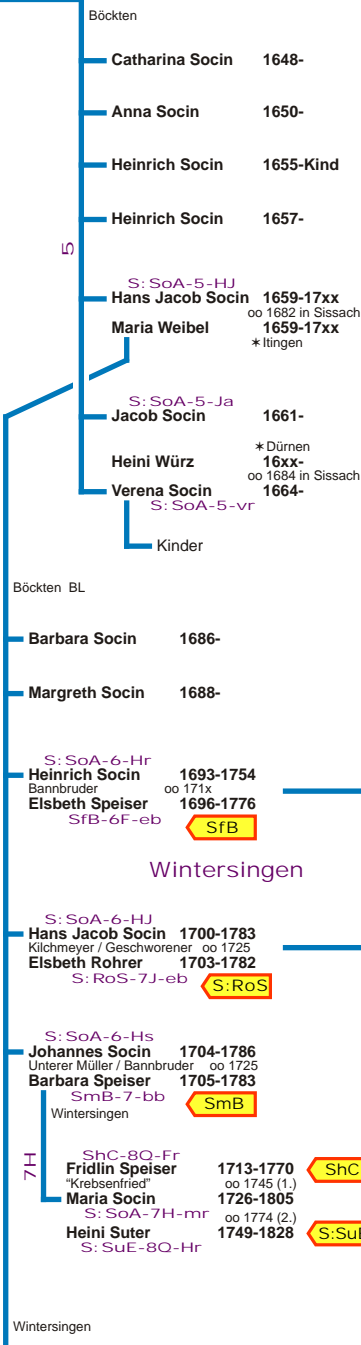

Querverbindungen

Stamm Socin in Basel-Landschaft :
Erste Generationen aus Bökten BL ca. 1585 ff

Erkenntnisstand 12.06.14 abs

- 6.06 : Kirchenbuch Wintersingen LDS-Filme 095 3211, 095 3212
- 6.06 : Familienbuch Wintersingen LDS-Film 095 3213
- 2.07 : Kirchenbuch Sissach LDS-Filme 095 3193, 095 3194
- 6.14 : Karin & Alfred Schweizer, Basel : Historische Personendatenbank Basel HIPEBa homepage.swissonline.ch/seelentag/HIPEBa

durchlaufende Generationenzählung Socin

zurück per Browser

gSo Socin in Basel-Stadt

Diese Socin-Linie stammt vermutlich vom Stamm Socin in Basel-Stadt ab - Details nicht bekannt - und verbreitete sich über Bökten und Sissach ins Baselbiet.

In Sissach wurde ein Sterberegister erst 1740 vom Pfarrer Peter Wettstein angelegt. Das erschwert natürlich alle Zuordnungen vor diesem Jahr.

Inhaltsverz.

IndexWs

Home

Fragmente

S:SoC

Nachkommen

S:GdH 8H

S:ShC

S:SuE