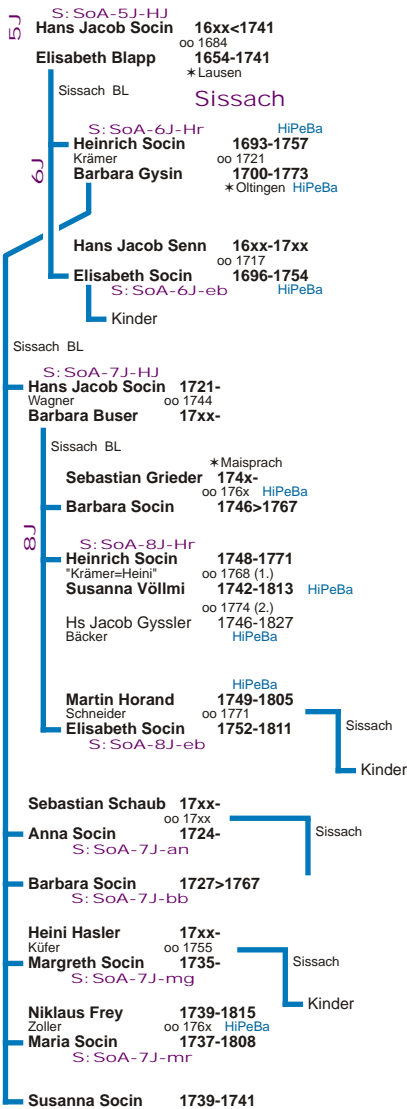

Querverbindungen

Stamm Socin in Basel-Landschaft :
Erste Generationen aus Bökten BL ca. 1585 ff

Erkenntnisstand 12.06.14 abs

- 6.06 : Kirchenbuch Wintersingen LDS-Filme 095 3211, 095 3212
- 6.06 : Familienbuch Wintersingen LDS-Film 095 3213
- 2.07 : Kirchenbuch Sissach LDS-Filme 095 3193, 095 3194
- 6.14 : Karin & Alfred Schweizer, Basel : Historische Personendatenbank Basel HIPEBa homepage.swissonline.ch/seelentag/HIPEBa

durchlaufende Generationenzählung Socin

zurück per Browser

gSo Socin in Basel-Stadt

Diese Socin-Linie stammt vermutlich vom Stamm Socin in Basel-Stadt ab - Details nicht bekannt - und verbreitete sich über Bökten und Sissach ins Baselbiet.

In Sissach wurde ein Sterberegister erst 1740 vom Pfarrer Peter Wettstein angelegt. Das erschwert natürlich alle Zuordnungen vor diesem Jahr.

Inhaltsverz.

IndexWs

Home

Fragmente

S:SoC

Nachkommen

S:GdH 8H

S:ShC

S:SuE