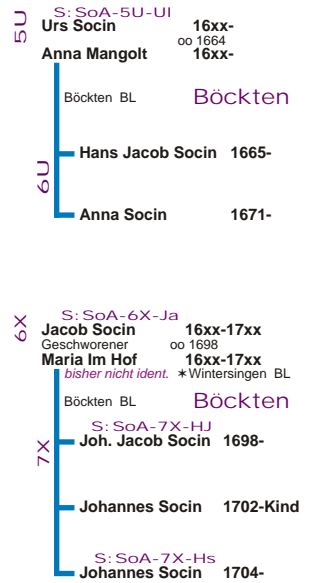

Querverbindungen

Stamm Socin in Basel-Landschaft :
Erste Generationen aus Bökten BL ca. 1585 ff

Erkenntnisstand 12.06.14 abs

- 6.06 : Kirchenbuch Wintersingen LDS-Filme 095 3211, 095 3212
- 6.06 : Familienbuch Wintersingen LDS-Film 095 3213
- 2.07 : Kirchenbuch Sissach LDS-Filme 095 3193, 095 3194
- 6.14 : Karin & Alfred Schweizer, Basel : Historische Personendatenbank Basel HIPEBa homepage.swissonline.ch/seelentag/HIPEBa

durchlaufende Generationenzählung Socin

zurück per Browser

gSo Socin in Basel-Stadt

Diese Socin-Linie stammt vermutlich vom Stamm Socin in Basel-Stadt ab - Details nicht bekannt - und verbreitete sich über Bökten und Sissach ins Baselbiet.

In Sissach wurde ein Sterberegister erst 1740 vom Pfarrer Peter Wettstein angelegt. Das erschwert natürlich alle Zuordnungen vor diesem Jahr.

Inhaltsverz.

IndexWs

Home

Fragmente

S:SoC

Nachkommen

S:GdH 8H