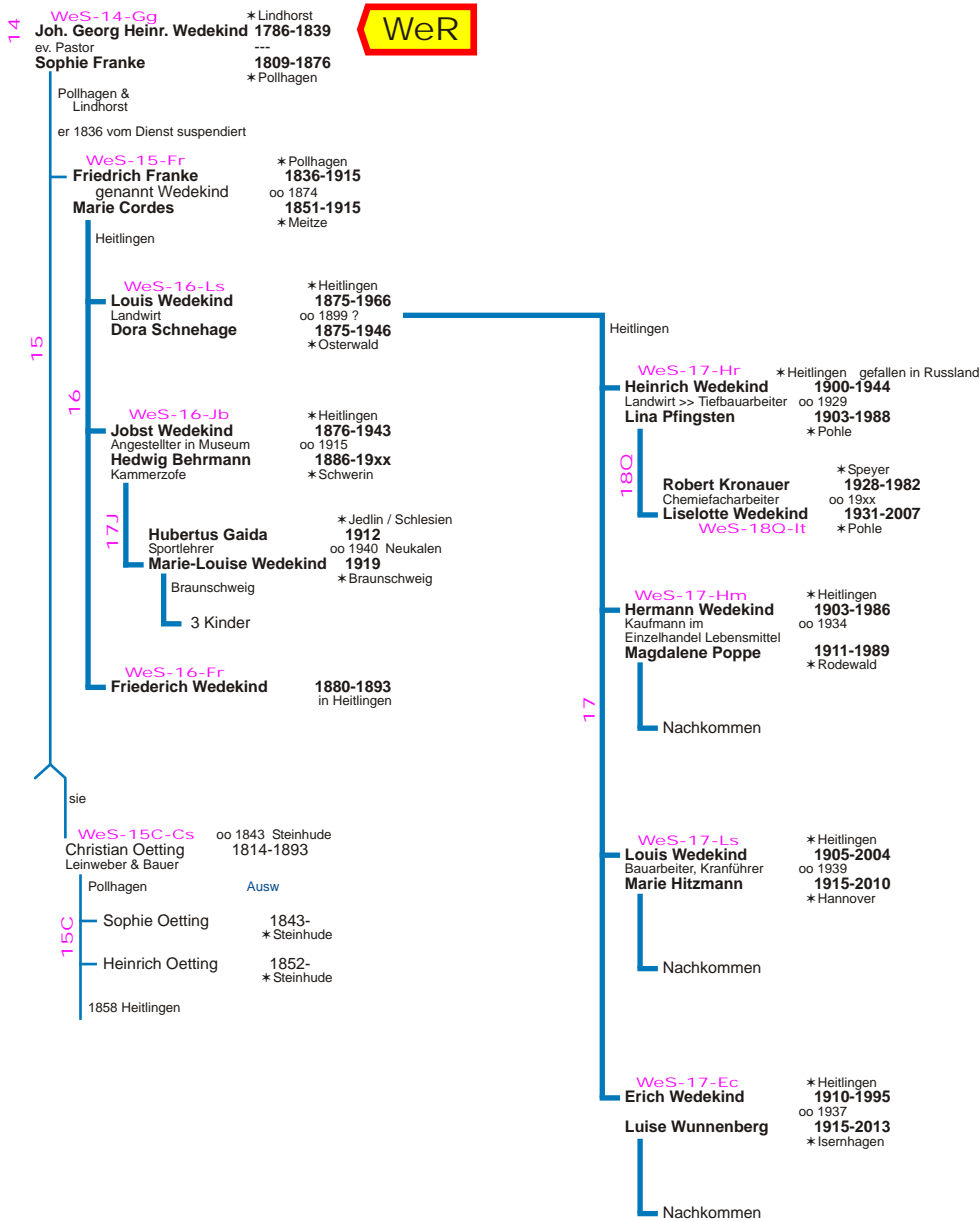

Fortsetzung Ast Lindhorst  
 Nachkommen Joh. Georg Wedekind und Sophie Franke 1786 ff

Erkenntnisstand 24.02.13 abs

- 5.11 : Zusammenstellung Klaus Wedekind, Hemmingen
- 5.11 : Heinrich Rieckenberg & Heike Matzke  
Auswanderer aus Pollhagen  
<http://www.blume-gen.de/pollhagen-auswanderer.html>
- 2.13 : Fortscheidung Klaus Wedekind, Hemmingen

- zurück per Browser
- Gliederung
- Index Wed.
- Home

**WeS** Nachkommen  
 nach Passwort