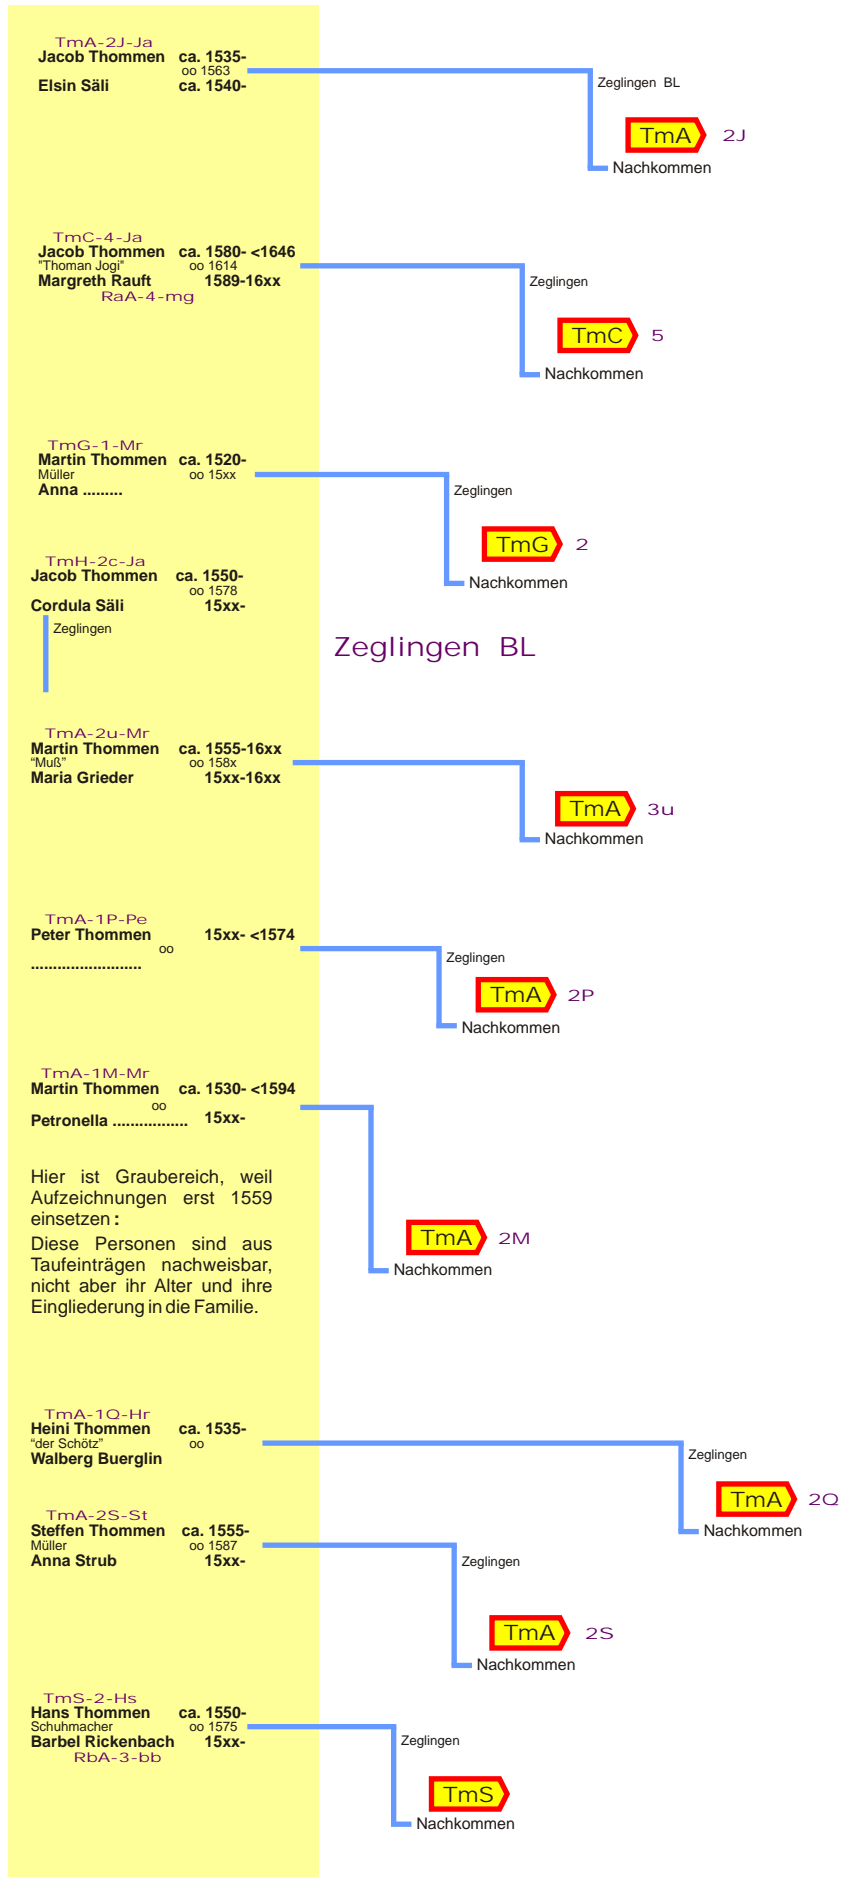

Gliederung Stamm Thommen in Zeglingen

1,2 durchlaufende Generationenzählung

zurück per Browser

Inhalt BL

Index BL

Home

Ortsinfo :

Zeglingen <http://www.zeglingen.ch>

Ormingen <http://www.ormalingen.ch>

Das Taufregister und das Eheregister Kilchberg beginnen mit dem Jahr 1559. Das Sterberegister beginnt erst 1652, vielleicht gingen frühere Abschnitte verloren. Zum Pfarrbezirk Kilchberg gehörten auch die Dörfer Rünenberg und Zeglingen.

Leider registrierten die Pfarrer in den ersten Jahrzehnten bei Taufen den Namen der Mutter gar nicht oder allenfalls nur ihren Vornamen. Dies macht es bei dem weitverzweigten Stamm schwierig, oft unmöglich, die Personen zuverlässig zuzuordnen, da in jeder Familie immer wieder die gleichen Vornamen Hans, Heini, Jacob und Martin vergeben wurden.