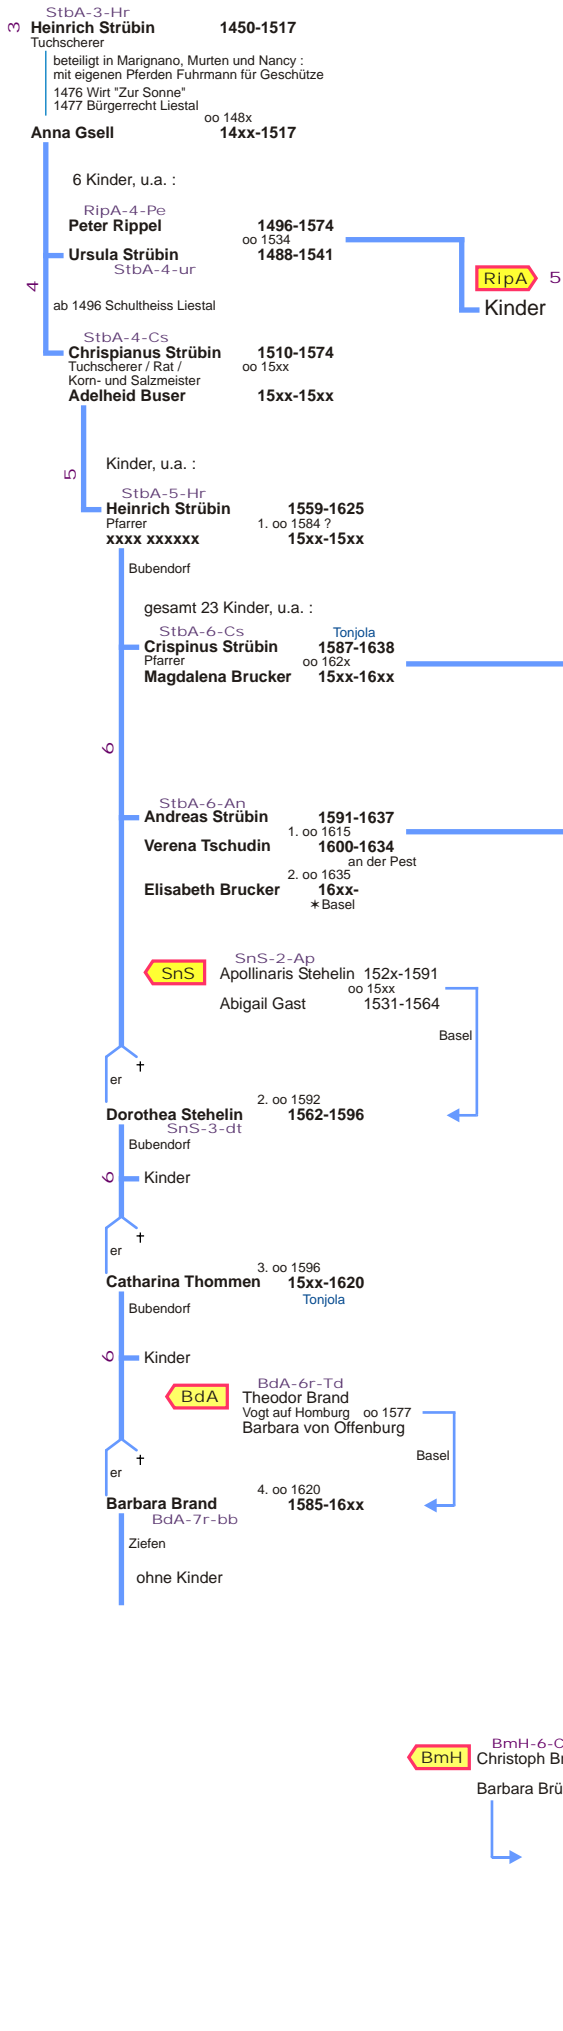

Auszug Stamm Strübin in / aus Liestal Umfeld der Schultheissen Bernhard Strübin (Vater und Sohn)

- zurück per Browser
- [Inhalt BL](#)
- [Index BL](#)
- [Home](#)

Erkenntnisstand 26.05.17 abs

9.11 : Arnold & Marie Seiler "Stammbaum der Bürgergeschlechter von Liestal", Liestal 1908
 9.11 : Quellen Querverbindungen : siehe Herkunft
 2.14 : LDS Kirchenbücher Basel online
 Index Tote A- 1701-1869
 Index Tote BL 1709-1869

8.15 : Karin & Alfred Schweizer, Basel :
 Historische Personendatenbank Basel HiPeBa
homepage.swissonline.ch/seelentag/HiPeBa

Der Stamm Strübin ist ein umfangreiches Geschlecht, seit Jahrhunderten in Liestal ansässig.

Dieser Auszug zeigt nur einen Zweig mit besonders engen Verknüpfungen zu Basler Familien.

durchlaufende Generationszählung
 Vertikale und horizontale Linien sind gleichbedeutend, dient der besseren Aufteilung