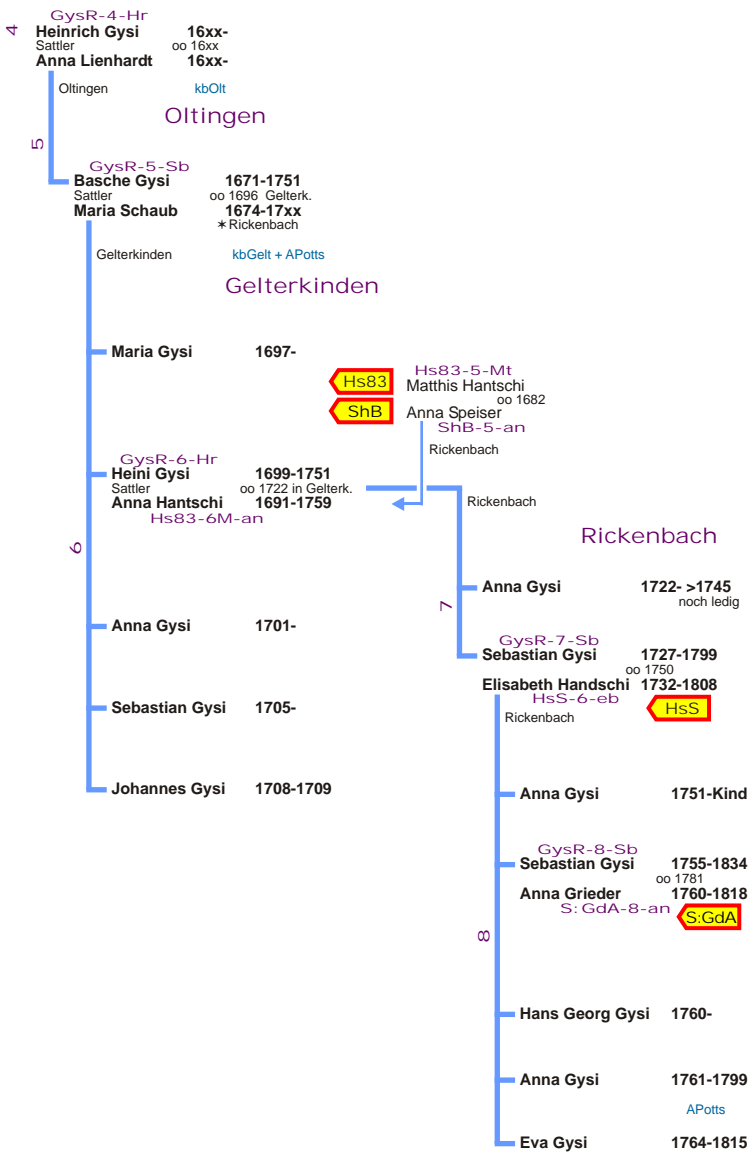

# GysR<sub>f</sub>

## Auszug Stamm Gysi in Gelterkinder & Rickenbach

zurück per Browser

Inhalt BL

Index BL

Home

Erkenntnisstand 15.02.11 / 13.12.14 abs

7.06 : Kirchenbuch Gelterkinder / Rickenbach  
 LDS-Filme # 012 8200, 012 8201, 095 3133  
 8.03 : Allen L. Potts : Ancestors of Adeline HANCHEY  
<http://heritagepursuit.com/Handschin.htm>  
 10.09 : Kirchenbuch Oltingen LDS-Film # 095 3173

durchlaufende Generationenzählung

Gysi in Zeglingen

GysZ

aus Oltingen