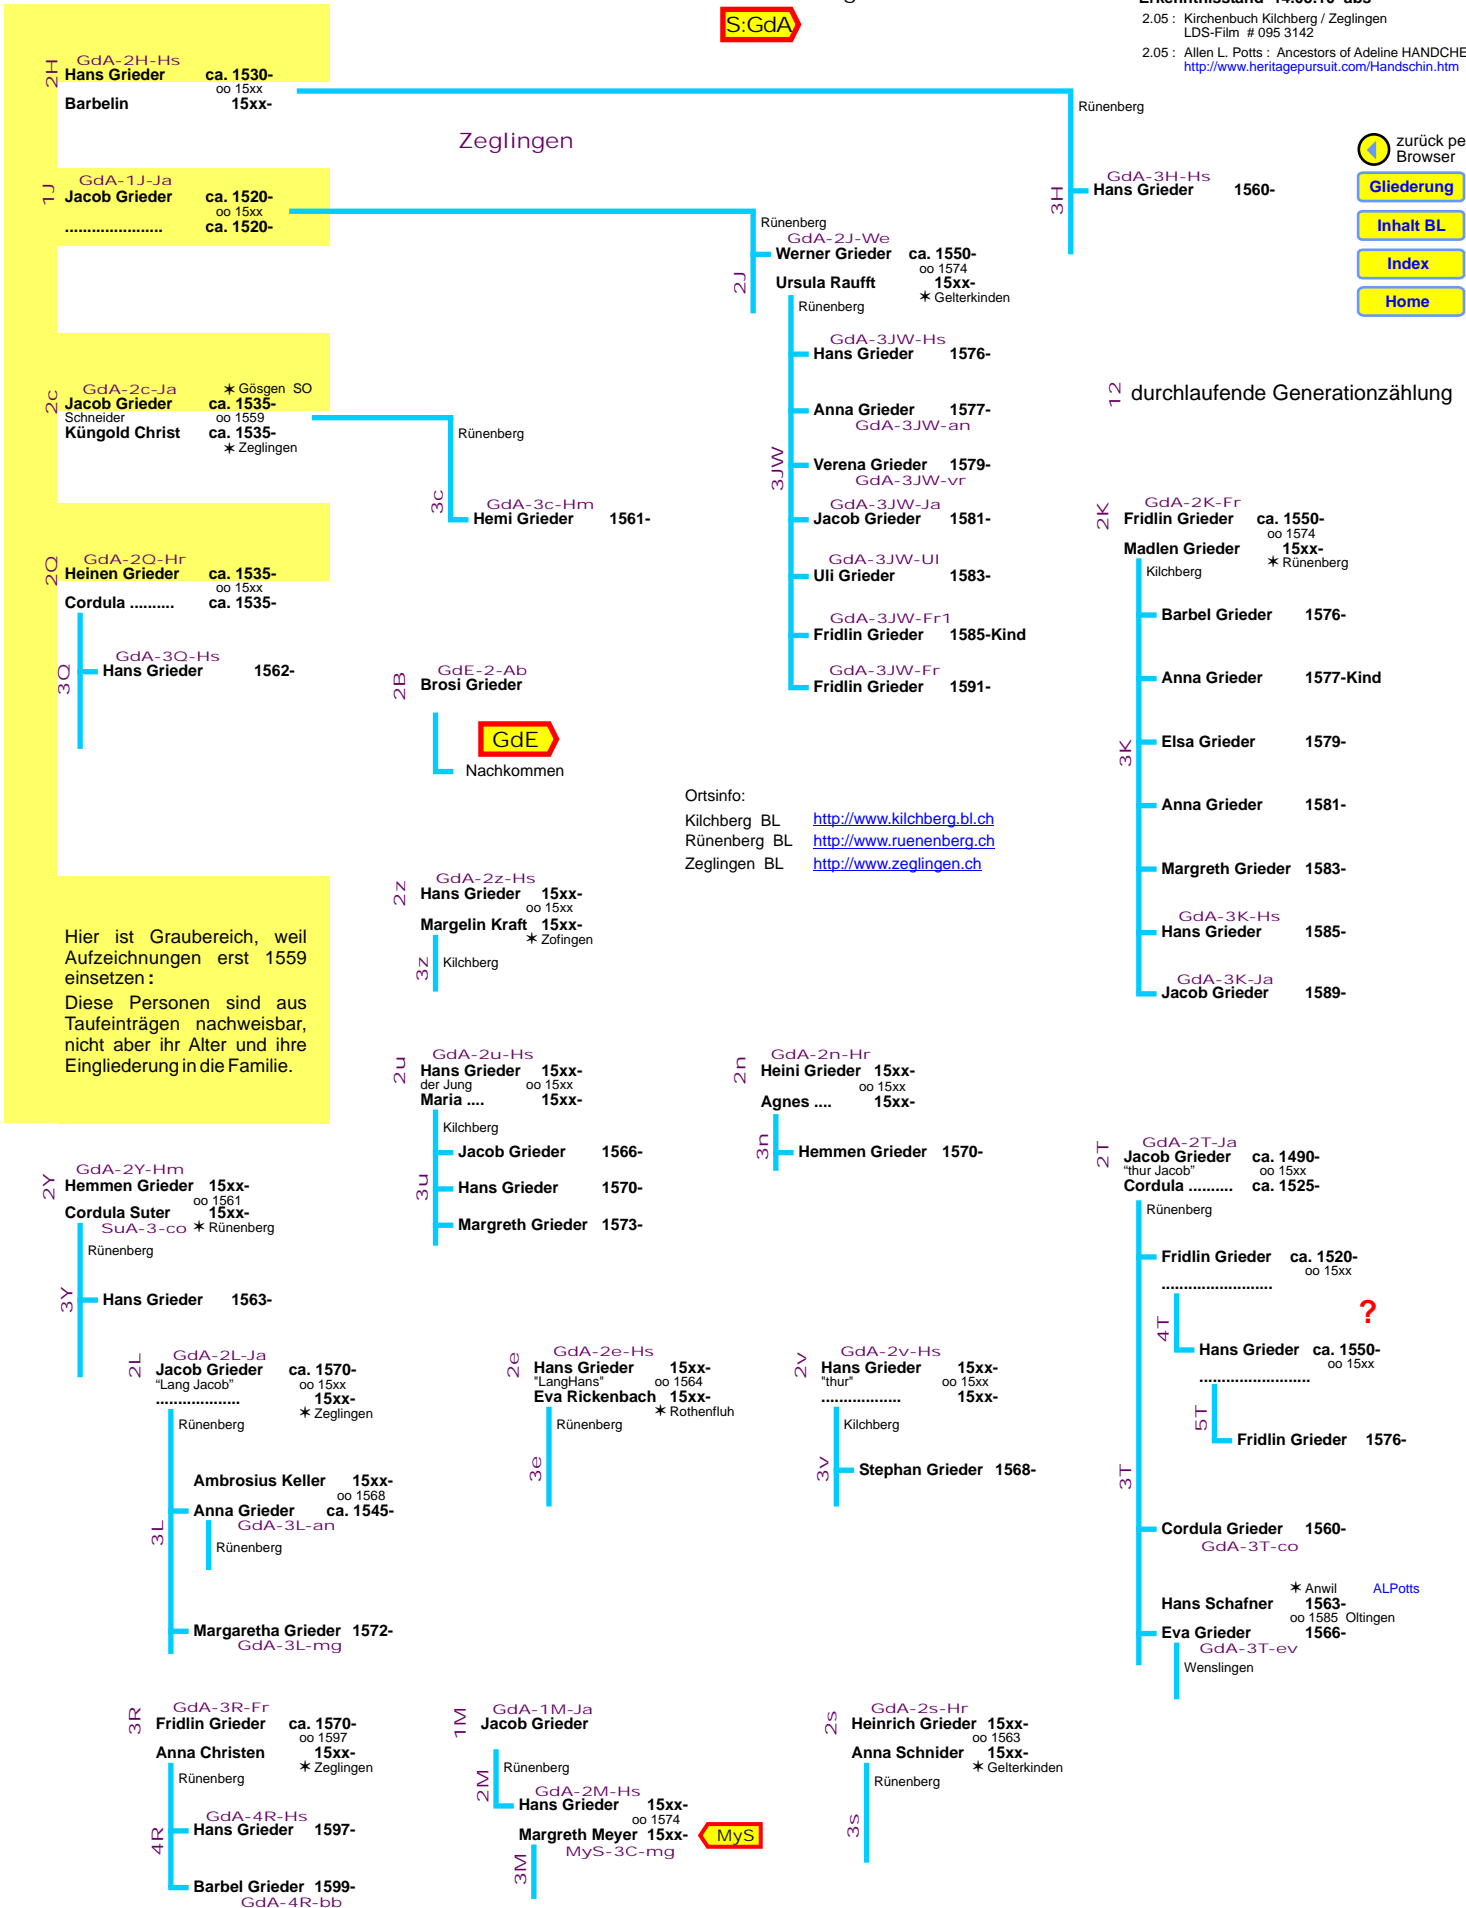

Grieder in Wintersingen

Erkenntnisstand 14.05.10 abs  
2.05 : Kirchenbuch Kilchberg / Zeglingen  
LDS-Film # 095 3142  
2.05 : Allen L. Potts : Ancestors of Adeline HANDCHEY  
<http://www.heritagepursuit.com/Handschin.htm>

- zurück per Browser
- Gliederung**
- Inhalt BL**
- Index**
- Home**

12 durchlaufende Generationenzählung

Ortsinfo:  
Kilchberg BL <http://www.kilchberg.bl.ch>  
Rüenberg BL <http://www.ruenenberg.ch>  
Zeglingen BL <http://www.zeglingen.ch>

Hier ist Graubereich, weil Aufzeichnungen erst 1559 einsetzen :  
Diese Personen sind aus Taufeinträgen nachweisbar, nicht aber ihr Alter und ihre Eingliederung in die Familie.