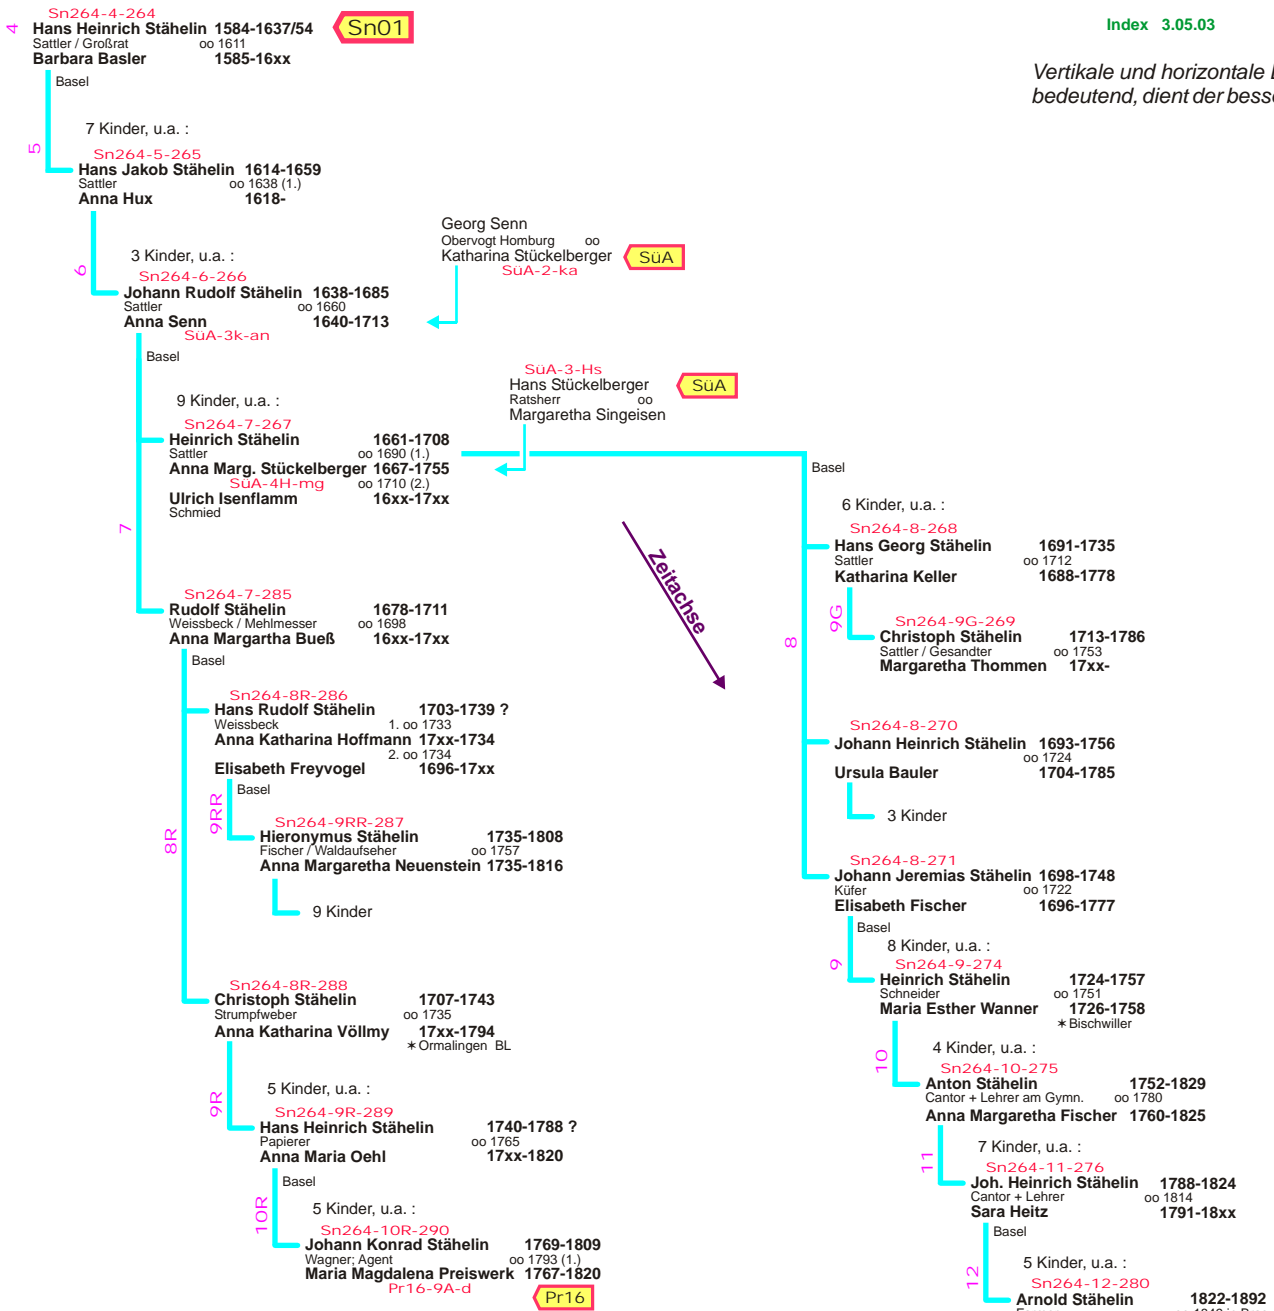

Vertikale und horizontale Linien sind gleichbedeutend, dient der besseren Aufteilung.

- zurück per Browser
- Gliederung**
- Index**
- Home**

mehrere hundert Nachkommen in Süd-Brasilien, meist Prov. Santa Catarina
<http://familytrees.genopro.com/jhwagner/Stahelin>