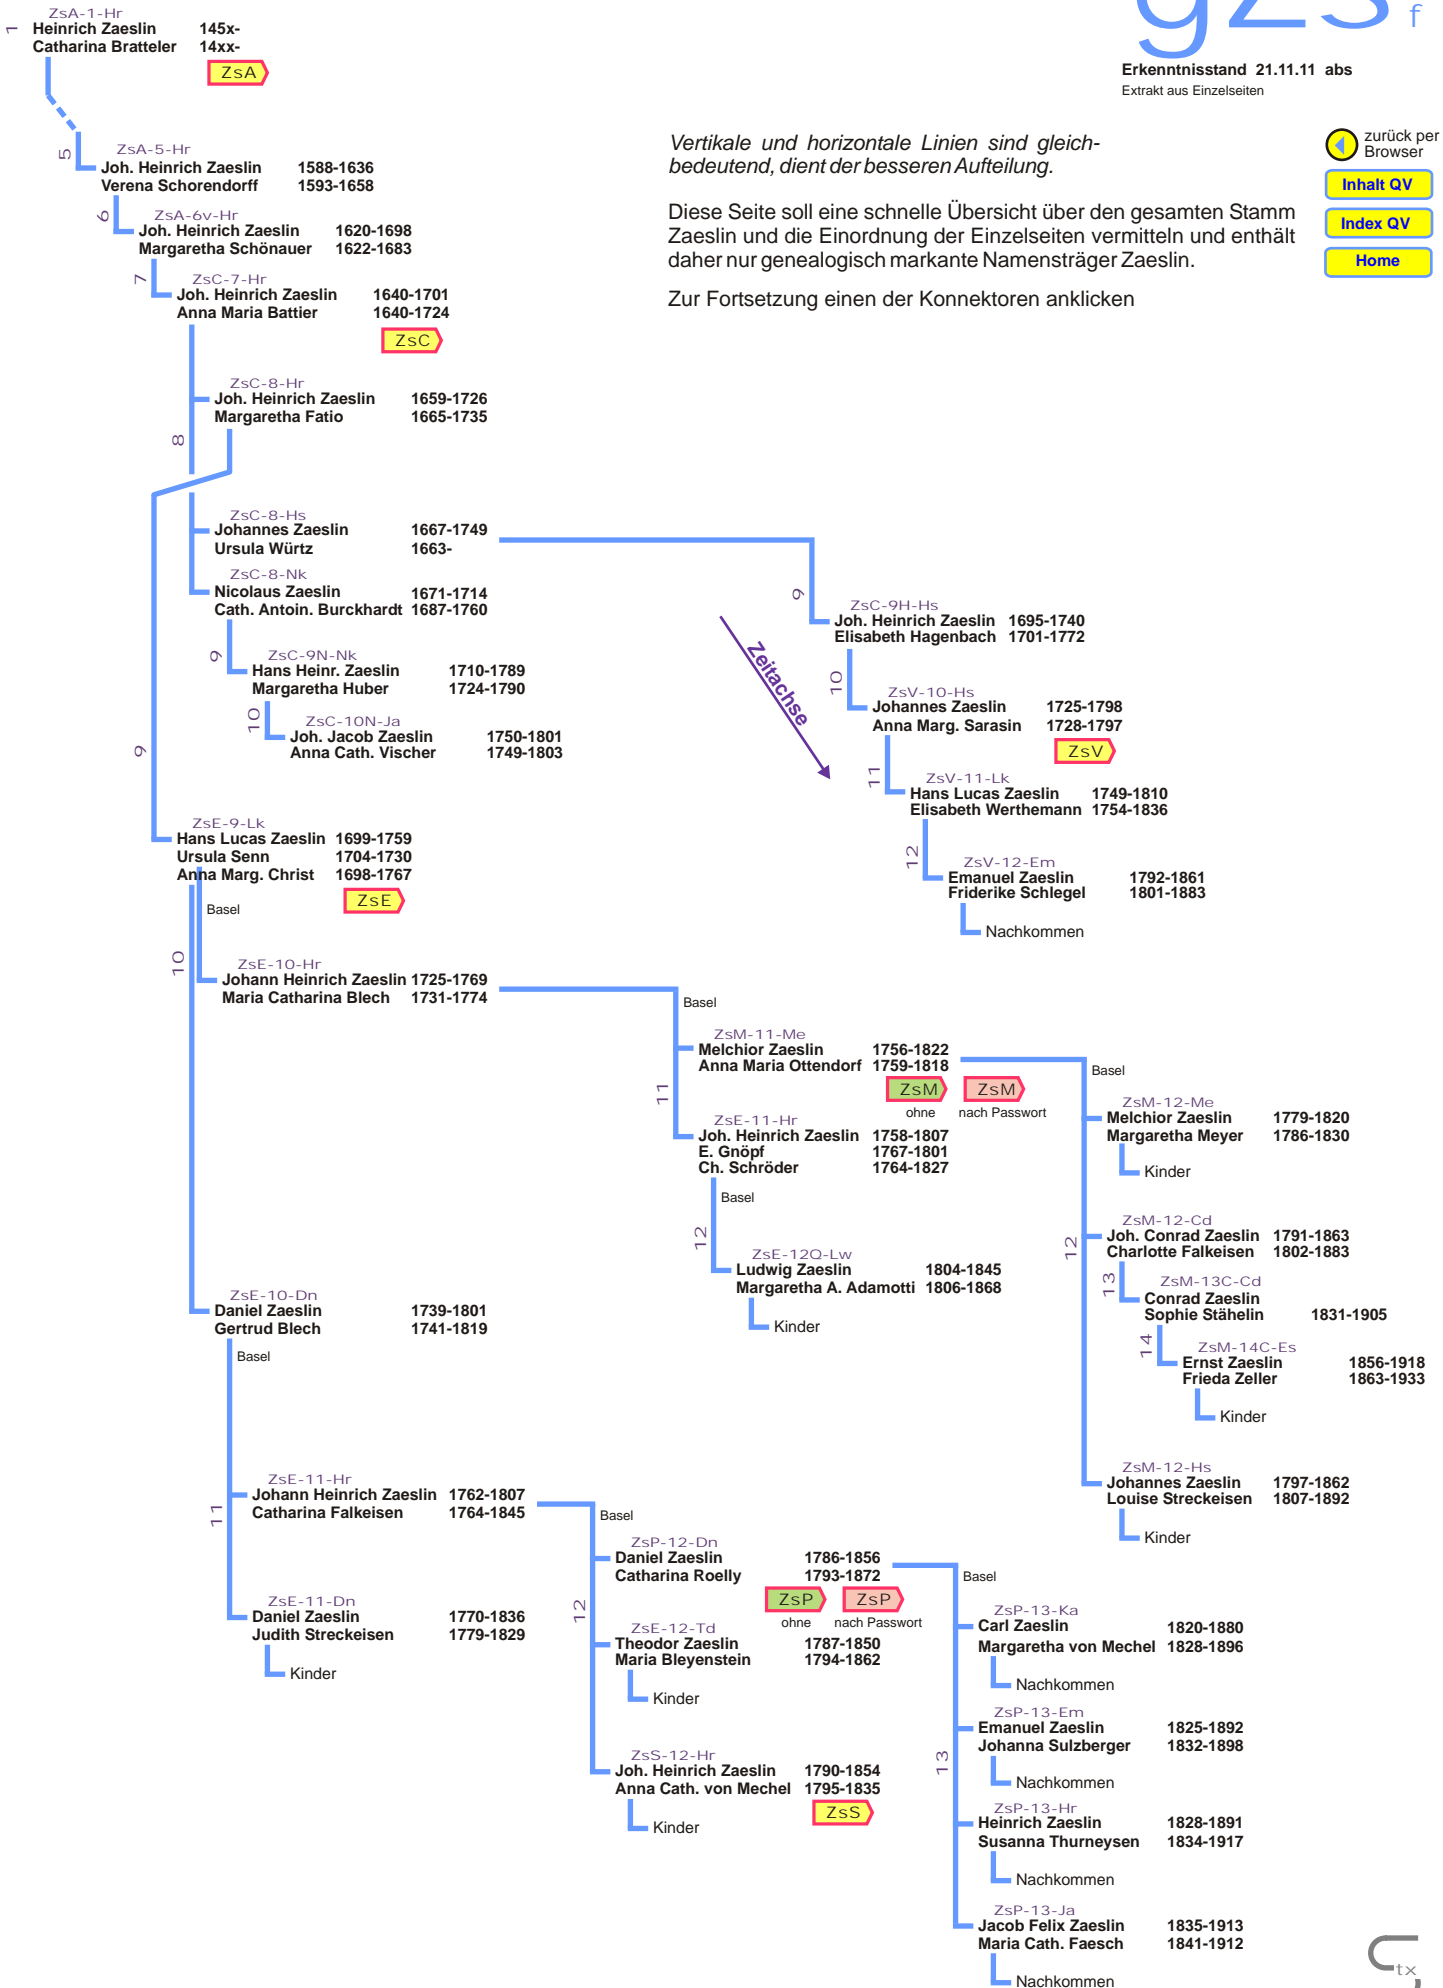

Gliederung Stamm Zaeslin in Basel

Vertikale und horizontale Linien sind gleichbedeutend, dient der besseren Aufteilung.

Diese Seite soll eine schnelle Übersicht über den gesamten Stamm Zaeslin und die Einordnung der Einzelseiten vermitteln und enthält daher nur genealogisch markante Namensträger Zaeslin.

Zur Fortsetzung einen der Konnektoren anklicken

zurück per Browser

[Inhalt QV](#)

[Index QV](#)

[Home](#)