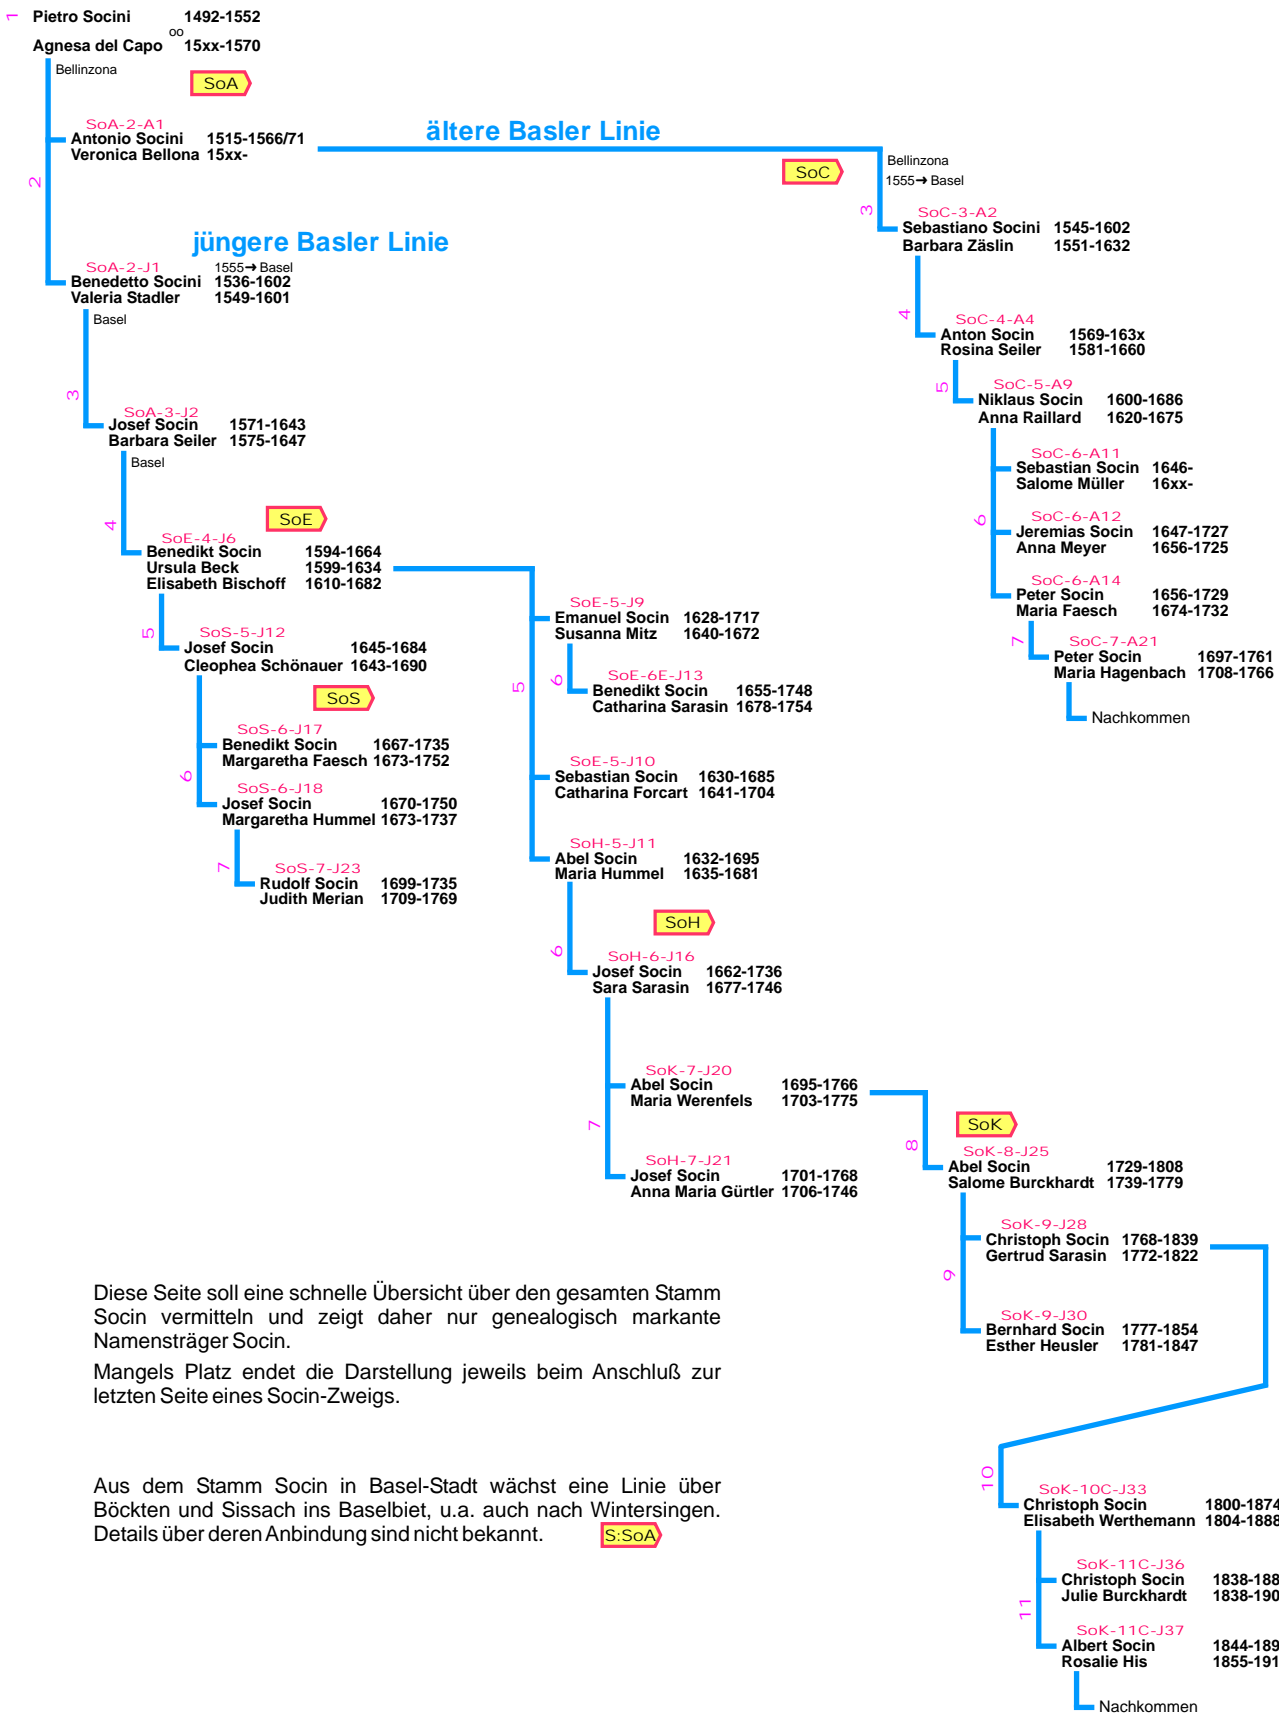

Gliederung Stamm Socin

Vertikale und horizontale Linien sind gleichbedeutend, dient der besseren Aufteilung.

zurück per Browser

index

Home

Diese Seite soll eine schnelle Übersicht über den gesamten Stamm Socin vermitteln und zeigt daher nur genealogisch markante Namensträger Socin. Mangels Platz endet die Darstellung jeweils beim Anschluß zur letzten Seite eines Socin-Zweigs.

Aus dem Stamm Socin in Basel-Stadt wächst eine Linie über Böckten und Sissach ins Baselbiet, u.a. auch nach Wintersingen. Details über deren Anbindung sind nicht bekannt.