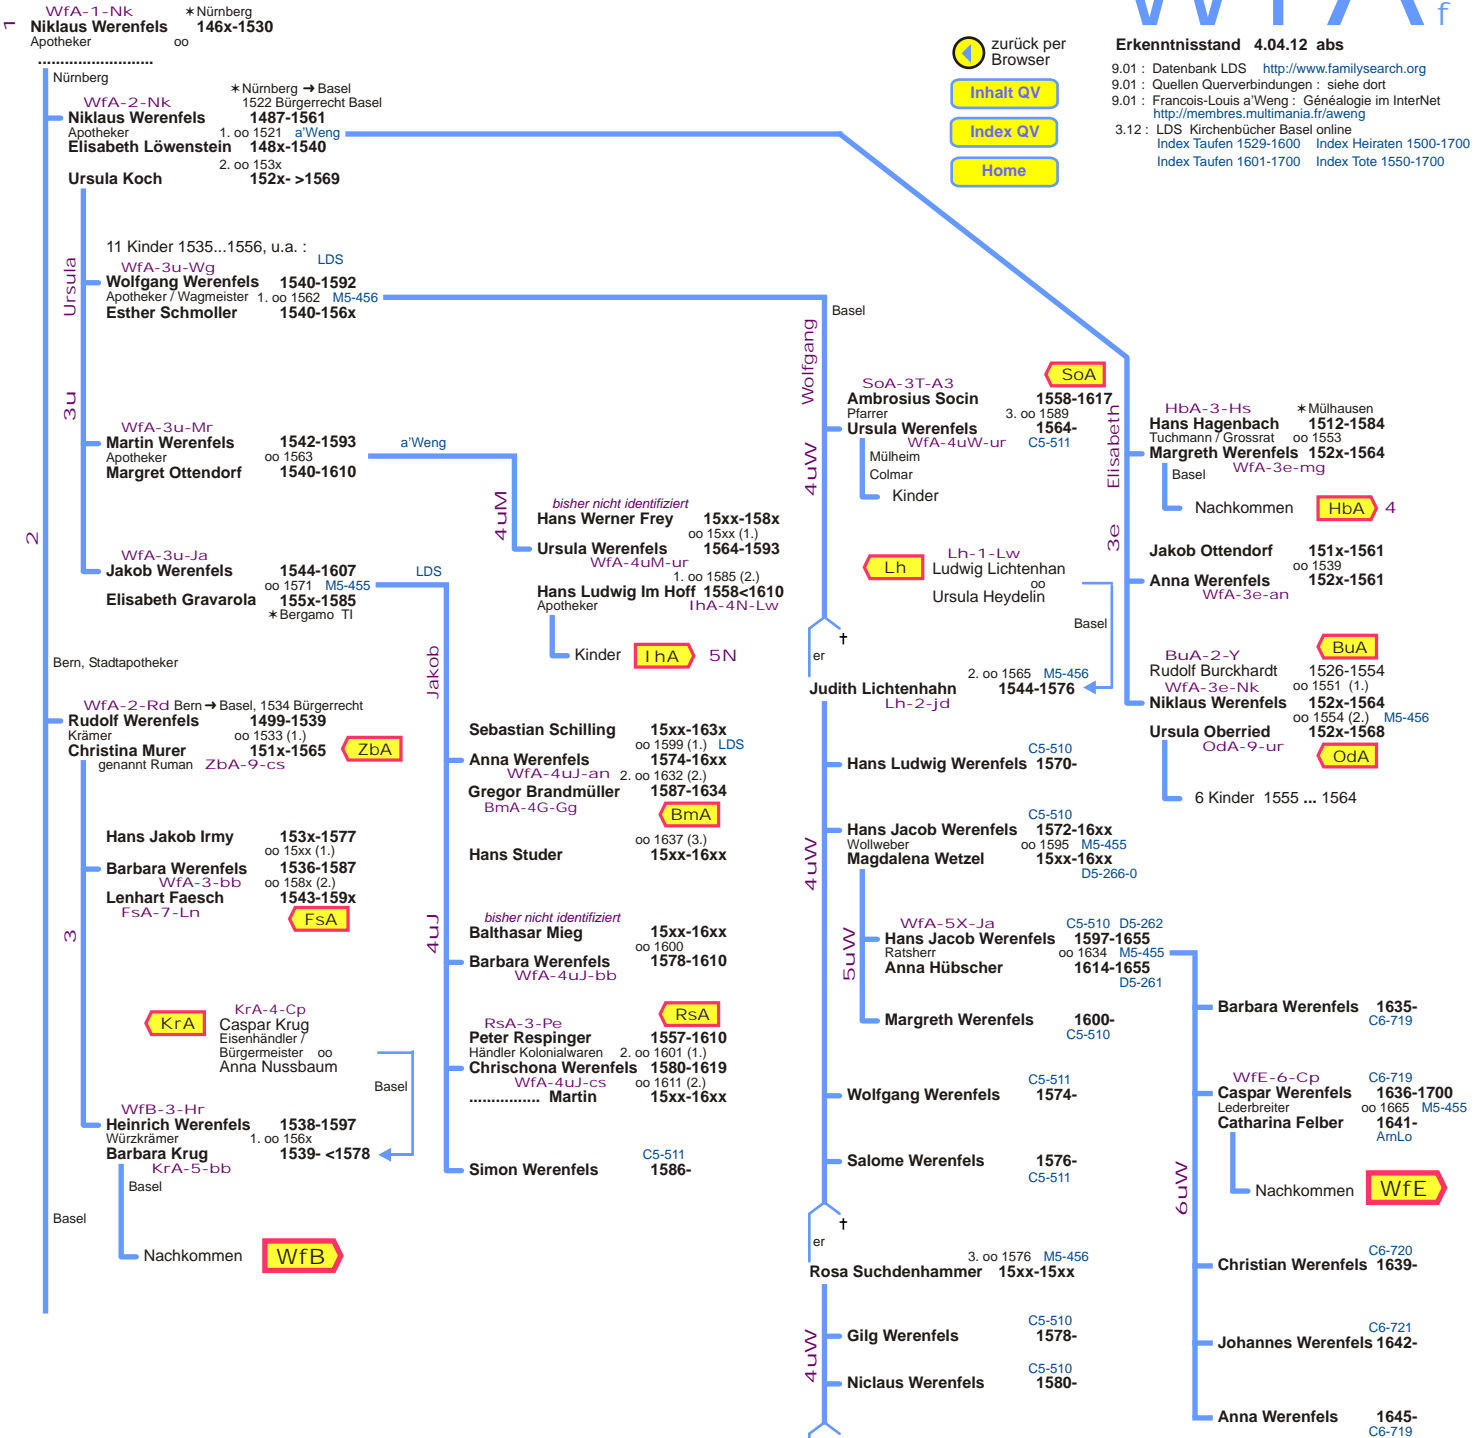

# WfA<sub>f</sub>

## Auszug Stamm Werenfels Frühe Generationen

**Erkenntnisstand 4.04.12 abs**

9.01 : Datenbank LDS <http://www.familysearch.org>  
 9.01 : Quellen Querverbindungen : siehe dort  
 9.01 : Francois-Louis a'Weng : Généalogie im InterNet  
<http://membres.multimania.fr/aweng>  
 3.12 : LDS Kirchenbücher Basel online  
 Index Taufen 1529-1600 Index Heiraten 1500-1700  
 Index Taufen 1601-1700 Index Tote 1550-1700

zurück per  
 Browser

Inhalt QV

Index QV

Home

### Fragment