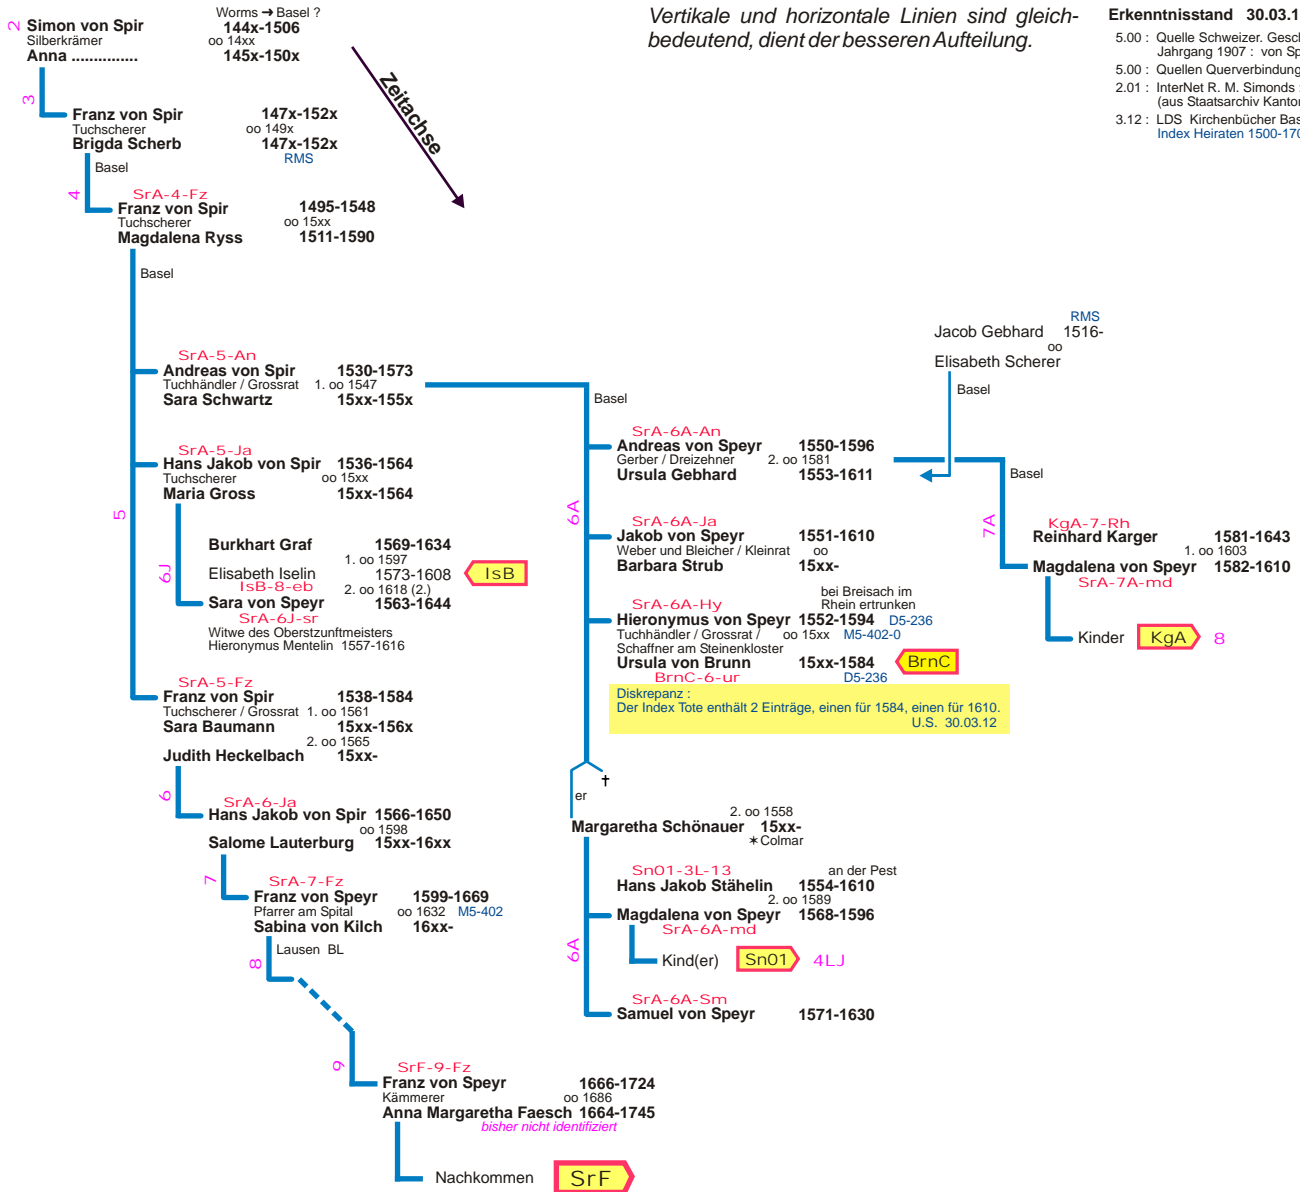

Auszug Stamm von Speyr Frühe Generationen

Vertikale und horizontale Linien sind gleich-
bedeutend, dient der besseren Aufteilung.

Erkenntnisstand 30.03.12 abs

- 5.00 : Quelle Schweizer. Geschlechterbuch SGB, Jahrgang 1907 : von Speyr
- 5.00 : Quellen Querverbindungen : siehe dort
- 2.01 : InterNet R. M. Simonds : Family Tree (aus Staatsarchiv Kanton Basel-Stadt)
- 3.12 : LDS Kirchenbücher Basel online
Index Heiraten 1500-1700 Index Tote 1550-1700

zurück per
Browser

Inhalt QV

Index QV

Home