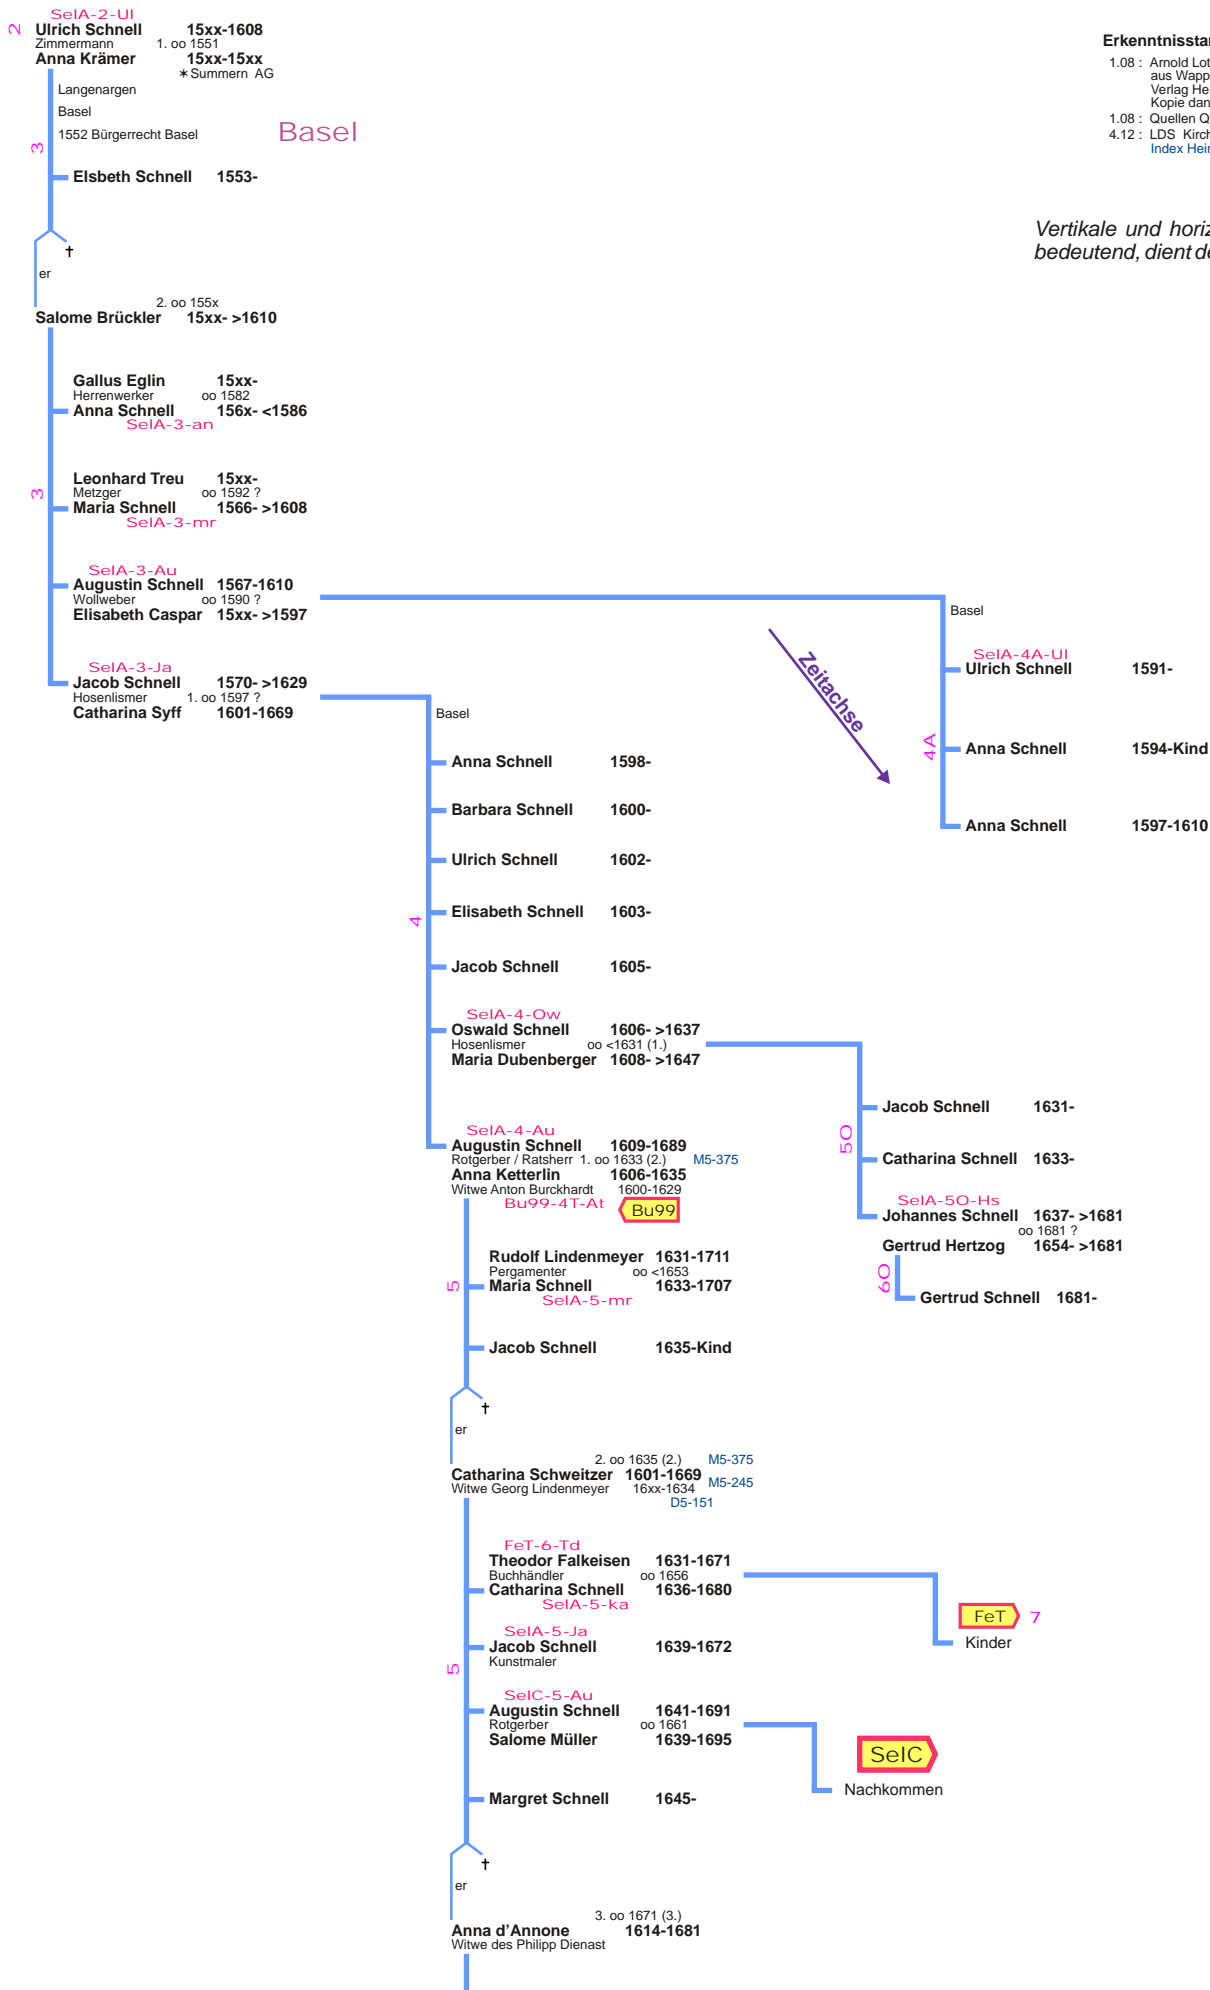

Auszug Stamm Schnell

Erkenntnisstand 7.04.12 abs

- 1.08 : Arnold Lotz : Schnell aus Wappenbuch der Stadt Basel Verlag Helbing & Lichtenhahn Basel Kopie dankenswert von Lothar Falkeisen, Berlin
- 1.08 : Quellen Querverbindungen : siehe dort
- 4.12 : LDS Kirchenbücher Basel online Index Heiraten 1500-1700 Index Tote 1550-1700

Vertikale und horizontale Linien sind gleichbedeutend, dient der besseren Aufteilung.

- zurück per Browser
- Inhalt QV
- Index QV
- Home