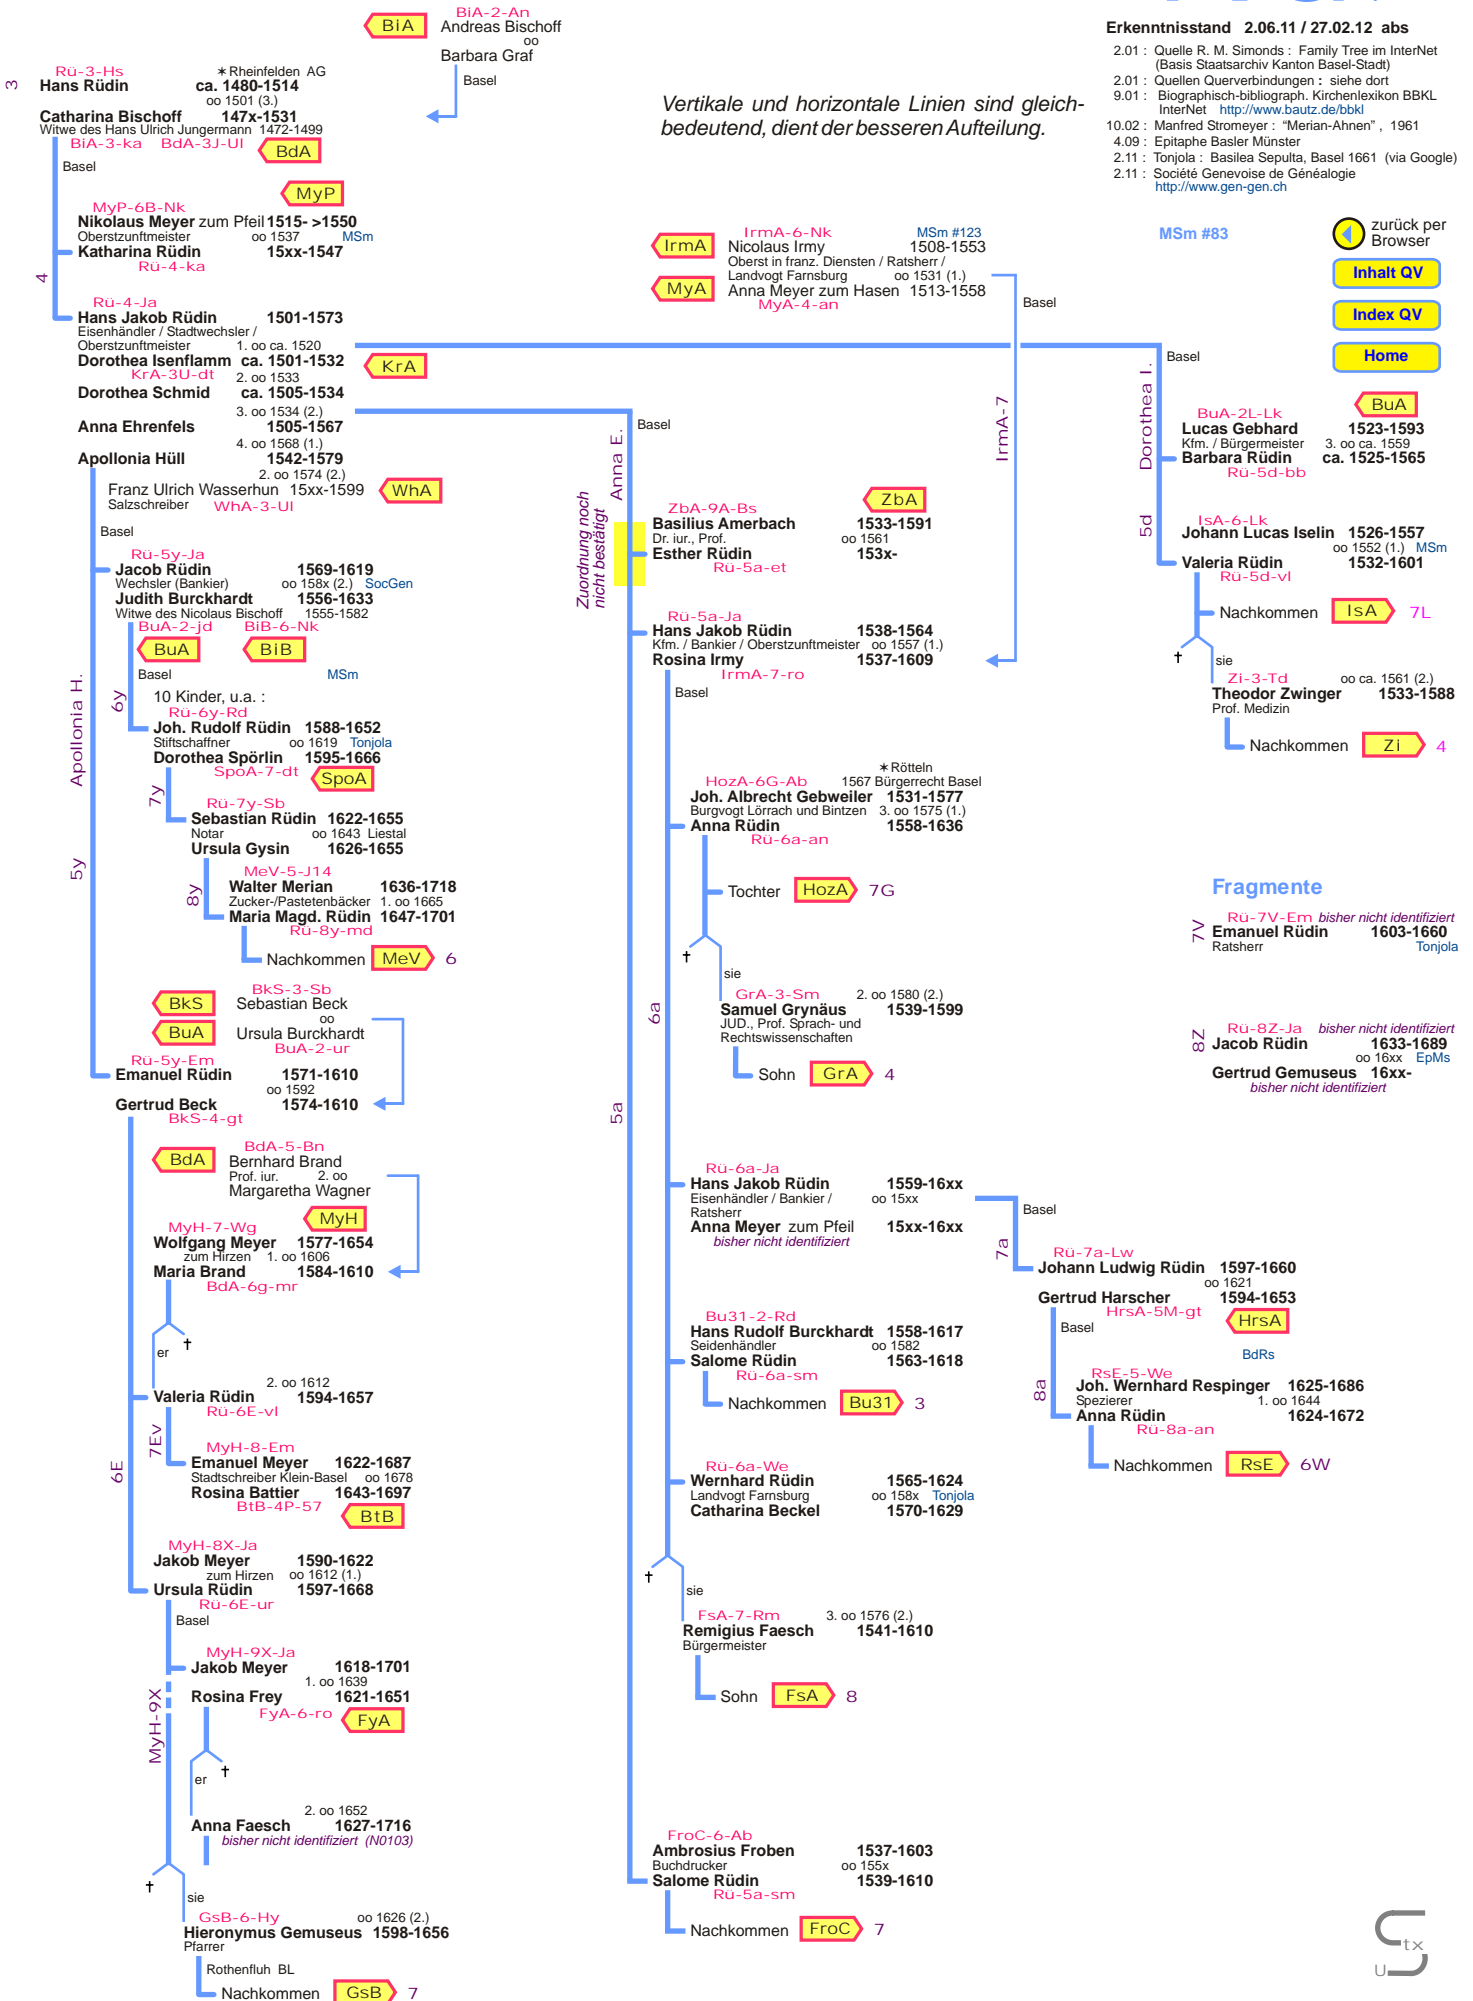

Rü f

Auszug Stamm Rüdin

Erkenntnisstand 2.06.11 / 27.02.12 abs

- 2.01 : Quelle R. M. Simonds : Family Tree im InterNet (Basis Staatsarchiv Kanton Basel-Stadt)
- 2.01 : Quellen Querverbindungen : siehe dort
- 9.01 : Biographisch-bibliograph. Kirchenlexikon BBKL InterNet <http://www.bautz.de/bbkl>
- 10.02 : Manfred Stromeyer : "Merian-Ahnen", 1961
- 4.09 : Epitaph Basler Münster
- 2.11 : Tonjola : Basilea Sepulta, Basel 1661 (via Google)
- 2.11 : Société Genevoise de Généalogie <http://www.gen-gen.ch>

Vertikale und horizontale Linien sind gleichbedeutend, dient der besseren Aufteilung.

- zurück per Browser
- Inhalt QV
- Index QV
- Home

- Fragmente**
- 7v Rü-7V-Em bisher nicht identifiziert Emanuel Rüdin 1603-1660 Tonjola
 - 8z Rü-8Z-Ja bisher nicht identifiziert Jacob Rüdin 1633-1689 EpMs
 - Gertrud Gemuseus 16xx- bisher nicht identifiziert