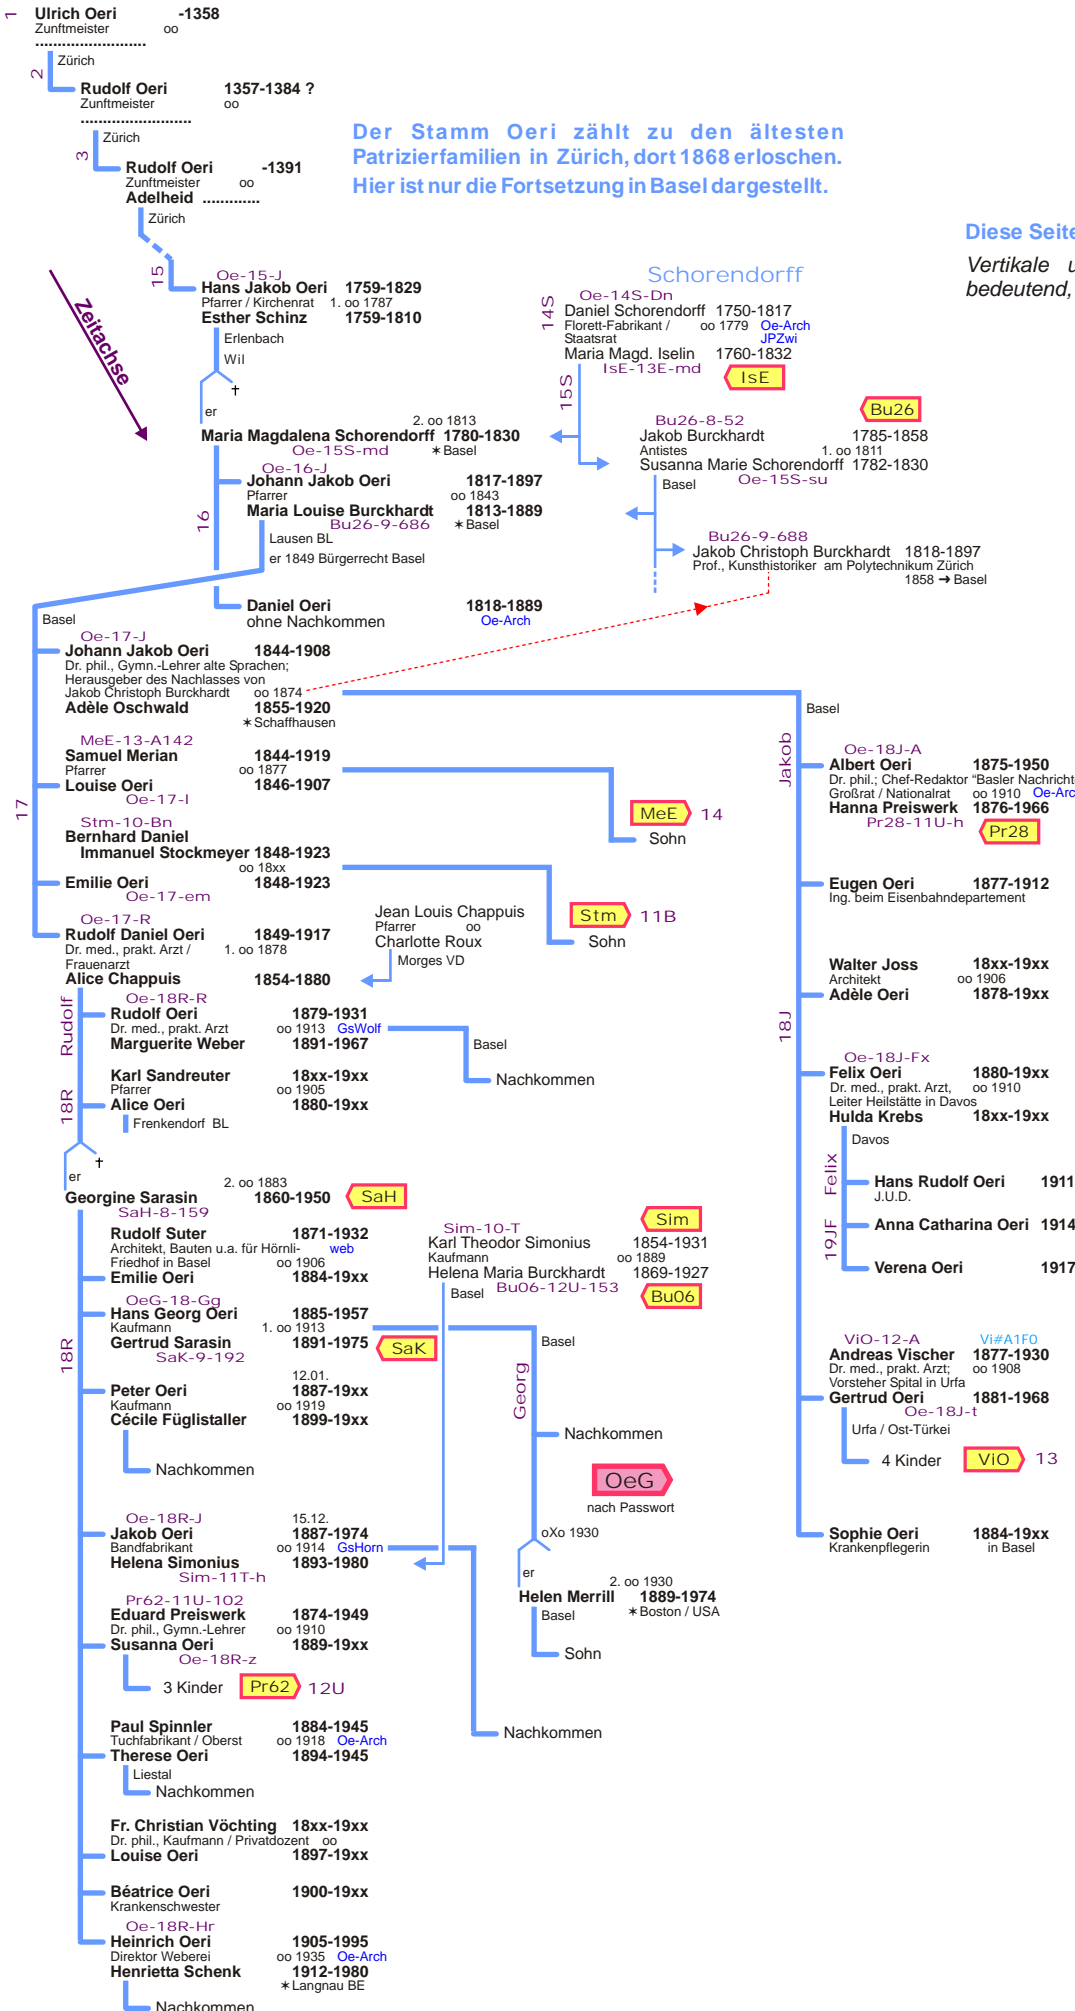

## Auszug Stamm Oeri : Zweig in Basel

Der Stamm Oeri zählt zu den ältesten Patrizierfamilien in Zürich, dort 1868 erloschen. Hier ist nur die Fortsetzung in Basel dargestellt.

**Erkenntnisstand 15.08.10 abs**  
3.00 : Schweizer. Geschlechterbuch SGB, Jahrgang 1936 : Oeri  
3.00 : Quellen Querverbindungen : siehe dort  
11.08 : Georges Raillard : <http://www.oeri-archiv.ch>  
1.09 : Grabsteine Wolfgottesacker & Hömli Basel  
11.09 : J. P. Zwicky : Archiv für Schweizer. Familienkunde Bd. 1 / 1942 / 1. Lieferung  
Abstammung Jacob Burckhardt 1818-1897  
Kopie dankenswert von Jörg Seitz, Alesheim

Diese Seite endet i. allg. mit dem Stand 1935. Vertikale und horizontale Linien sind gleichbedeutend, dient der besseren Aufteilung.

- zurück per Browser
- Inhalt QV
- Index QV
- Home

Oe nach Passwort