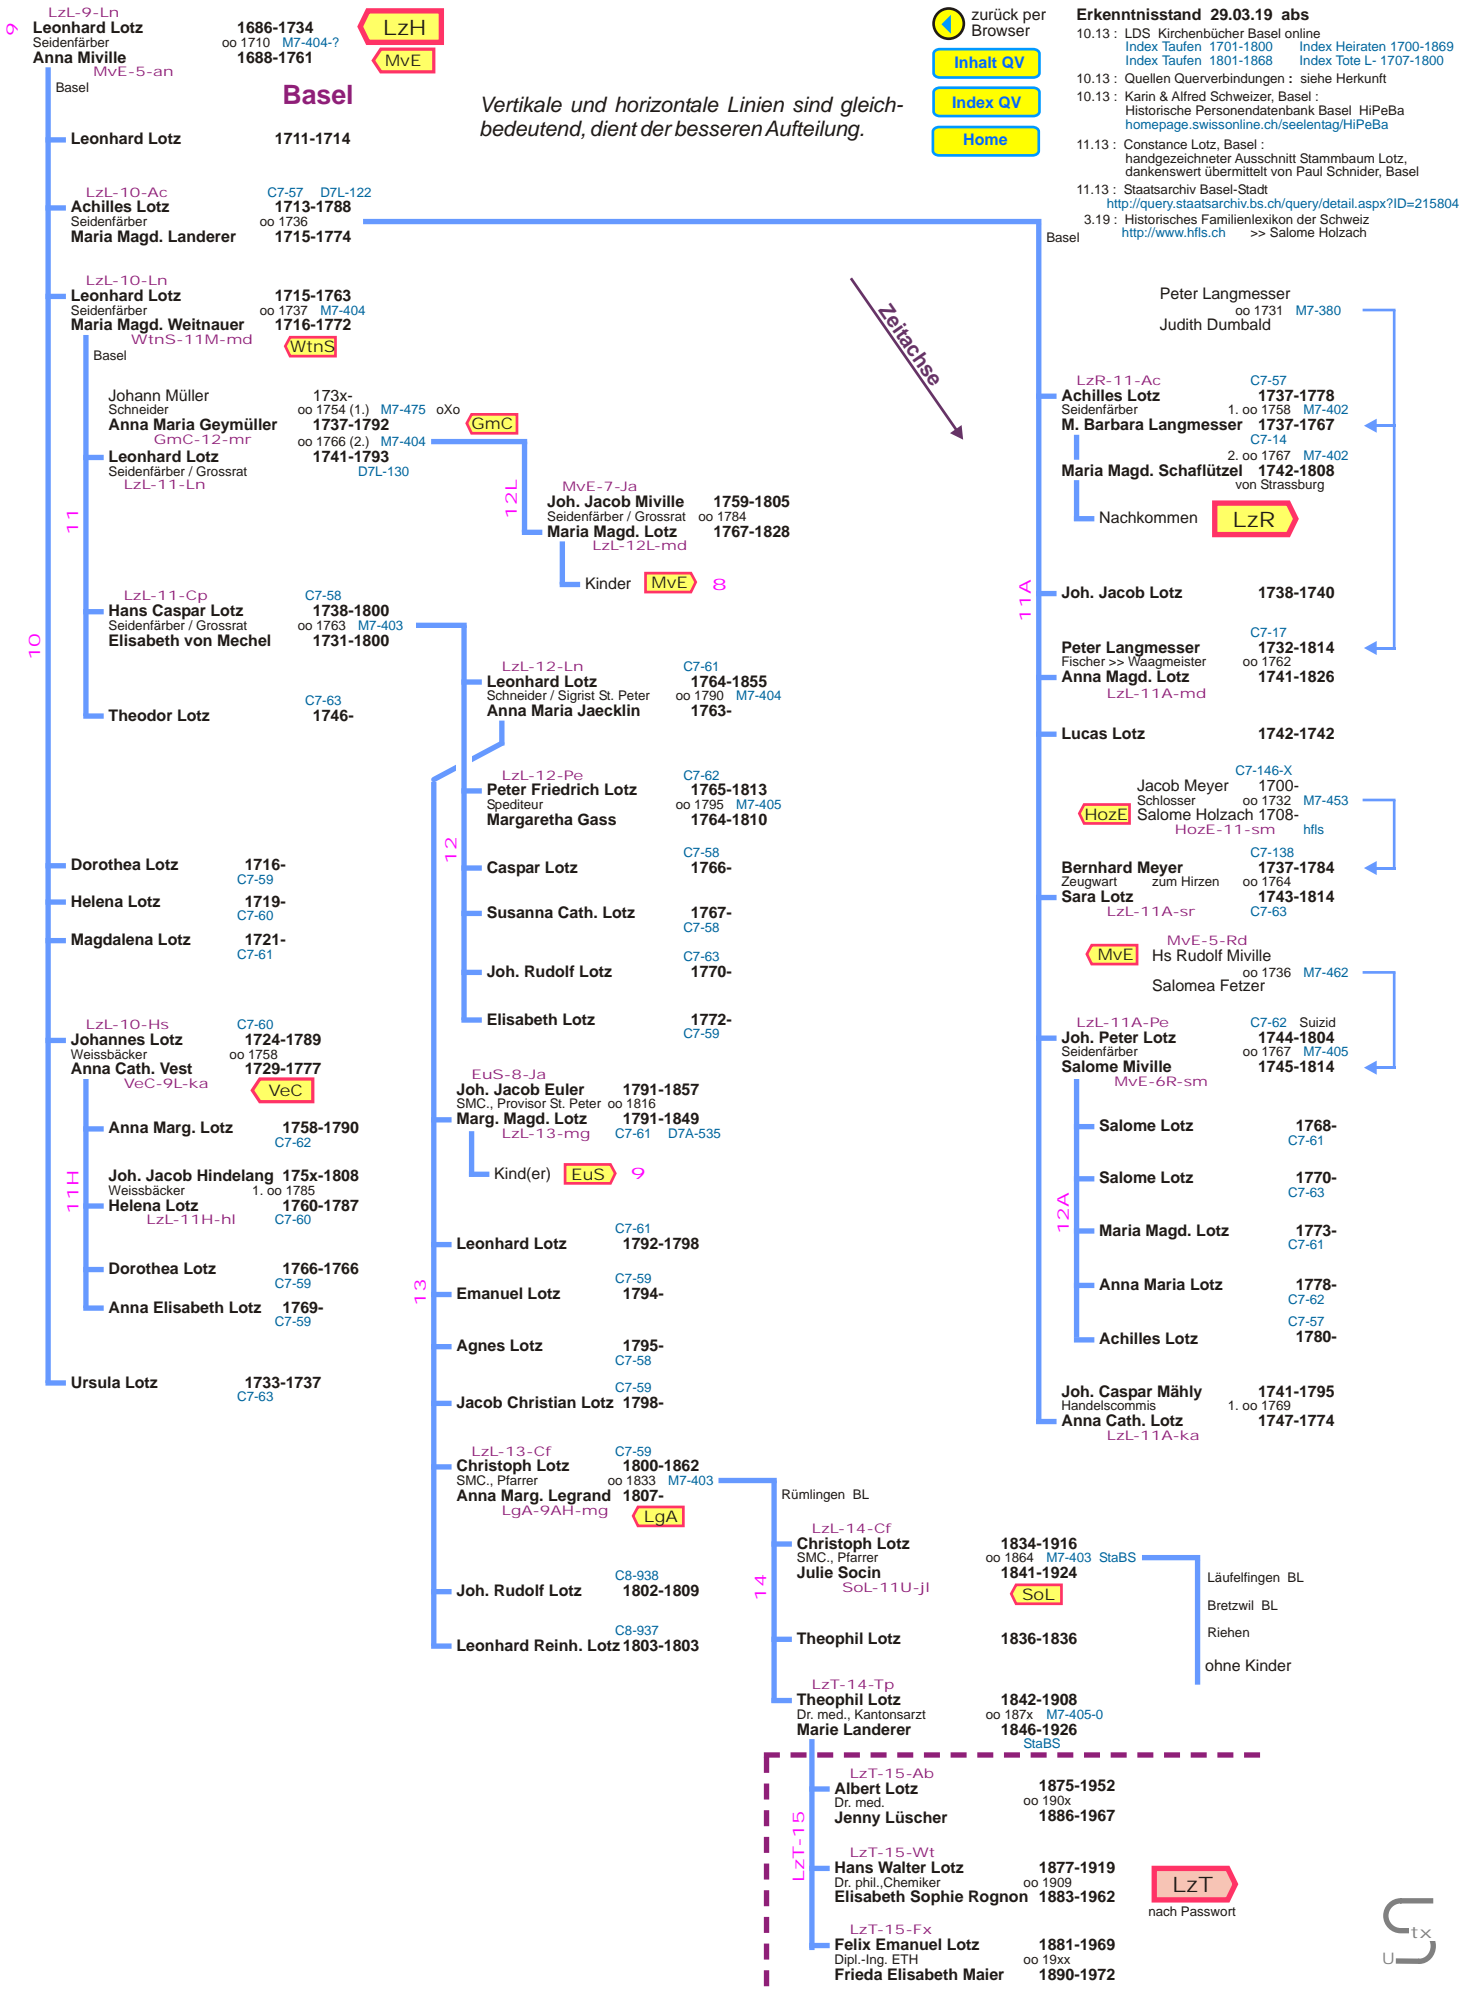

Auszug Stamm Lotz
Leonhard Lotz oo Anna Miville 1686 ff

- zurück per Browser
- Inhalt QV
- Index QV
- Home

Erkenntnisstand 29.03.19 abs

10.13 : LDS Kirchenbücher Basel online
 Index Taufen 1701-1800 Index Heiraten 1700-1869
 Index Taufen 1801-1868 Index Tote L-1707-1800

10.13 : Quellen Querverbindungen : siehe Herkunft

10.13 : Karin & Alfred Schweizer, Basel :
 Historische Personendatenbank Basel HiPeBa
homepage.swissonline.ch/seelentag/HiPeBa

11.13 : Constance Lotz, Basel :
 handgezeichneter Ausschnitt Stammbaum Lotz,
 dankenswert übermittelt von Paul Schnider, Basel

11.13 : Staatsarchiv Basel-Stadt
<http://query.staatsarchiv.bs.ch/query/detail.aspx?ID=215804>

3.19 : Historisches Familienlexikon der Schweiz
<http://www.hfls.ch> -> Salome Holzach

Vertikale und horizontale Linien sind gleichbedeutend, dient der besseren Aufteilung.

Zeitachse