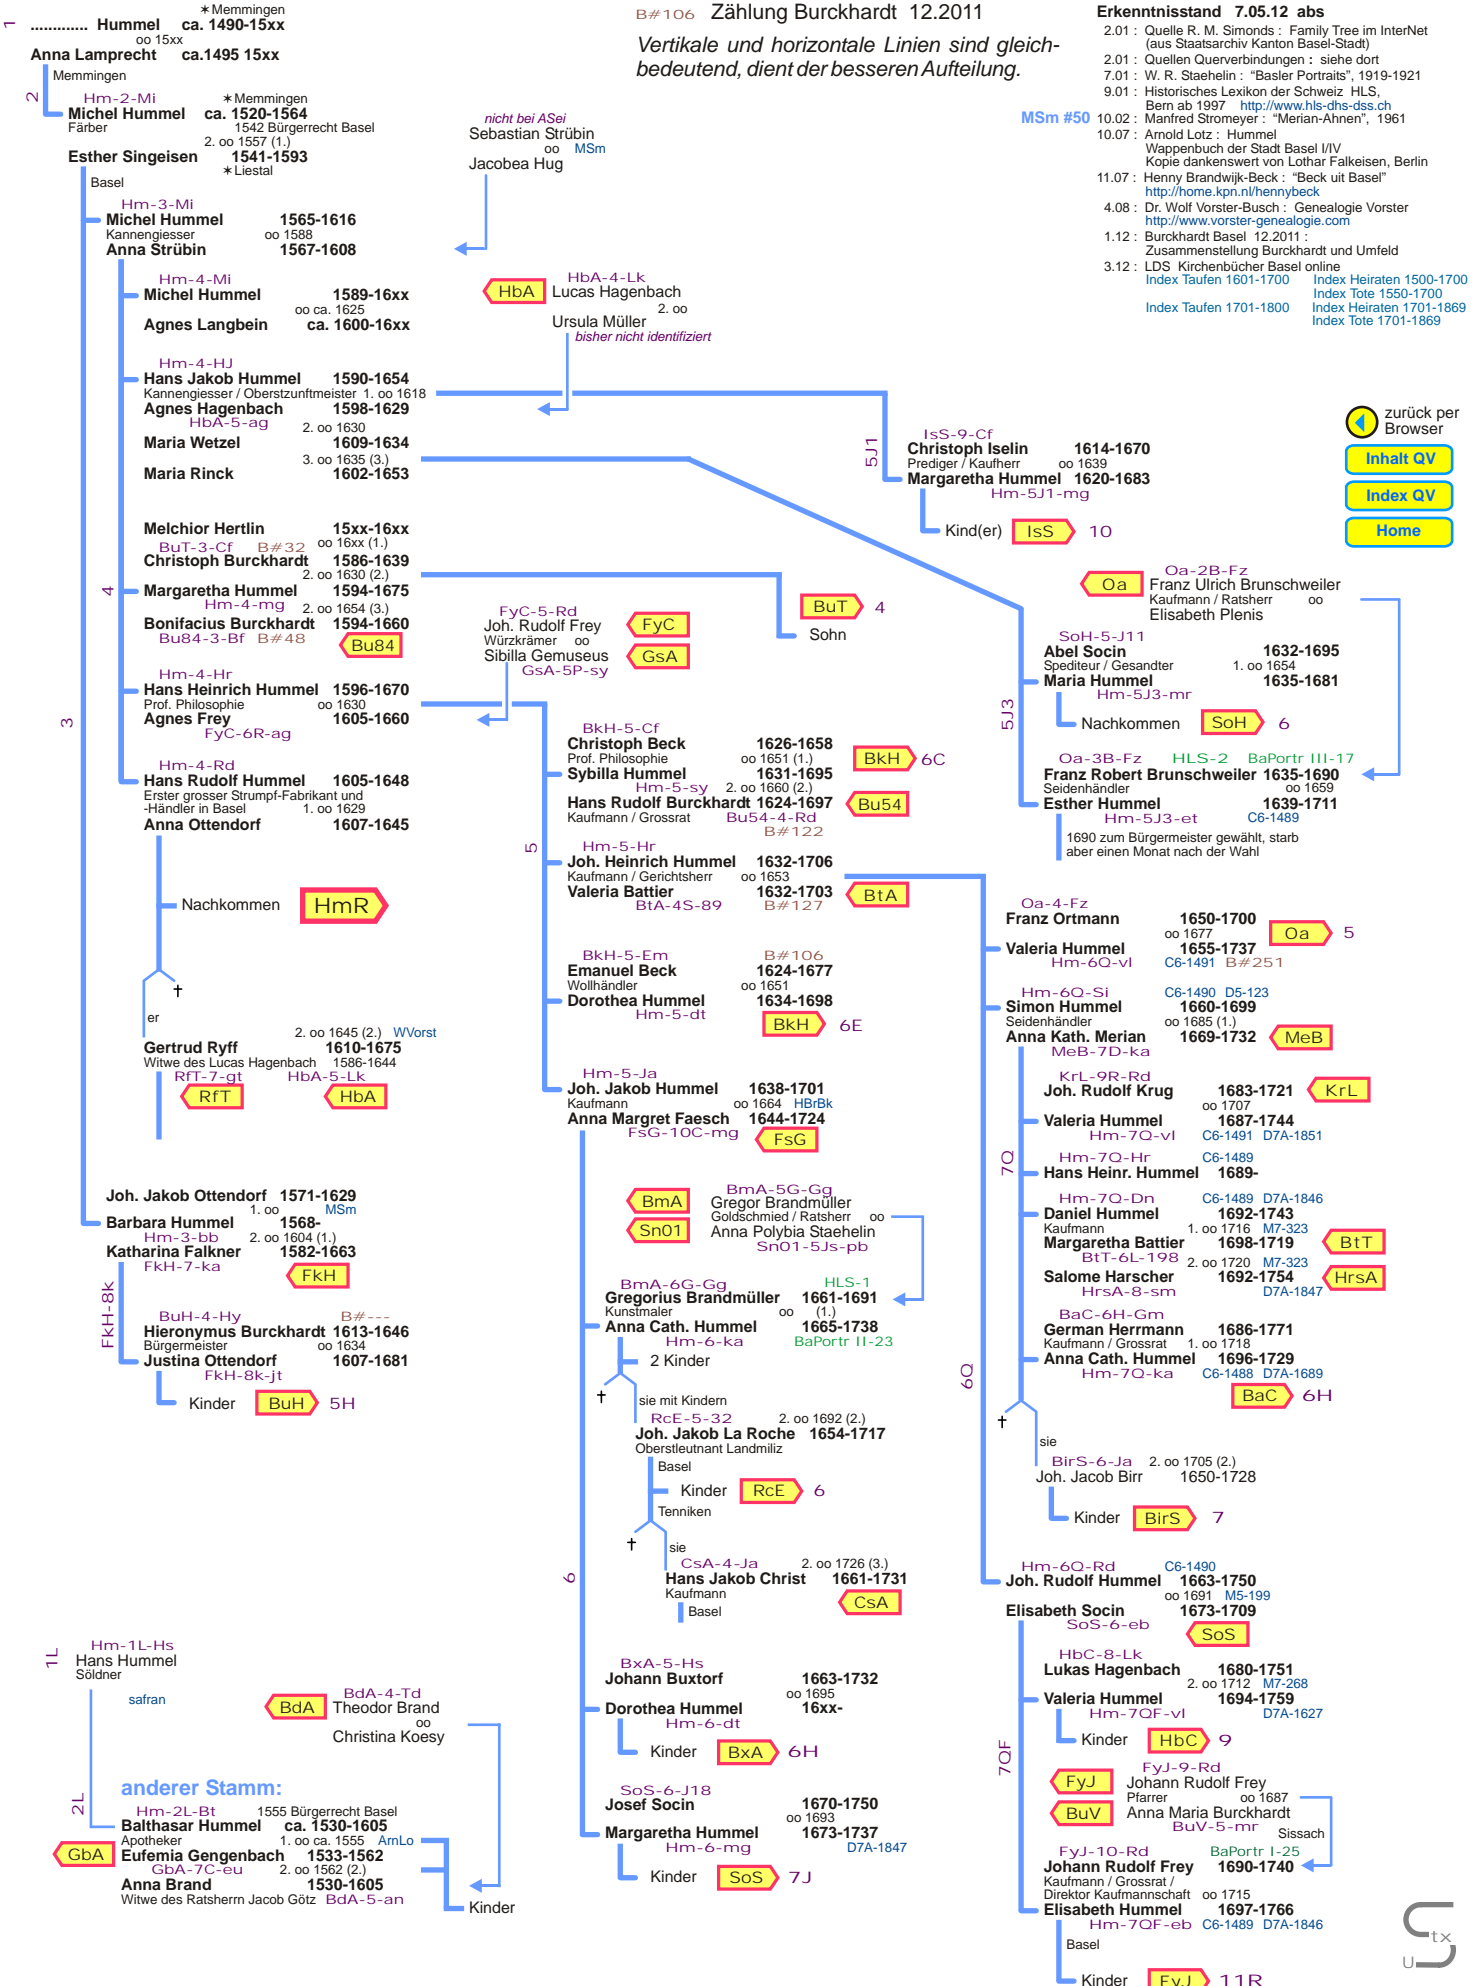

# Auszug Stamm Hummel

B#106 Zählung Burckhardt 12.2011

Vertikale und horizontale Linien sind gleichbedeutend, dient der besseren Aufteilung.

Erkenntnisstand 7.05.12 abs

- 2.01 : Quelle R. M. Simonds : Family Tree im InterNet (aus Staatsarchiv Kanton Basel-Stadt)
- 2.01 : Quellen Querverbindungen : siehe dort
- 7.01 : W. R. Staehelin : "Basler Portraits", 1919-1921
- 9.01 : Historisches Lexikon der Schweiz HLS, Bern ab 1997 <http://www.hs-dhs-dss.ch>
- 10.02 : Manfred Stromeyer : "Merian-Ahnen", 1961
- 10.07 : Arnold Lotz : "Hummel Wappenbuch der Stadt Basel III/Kopie dankenswert von Lothar Falkeisen, Berlin
- 11.07 : Henny Brandwijk-Beck : "Beck uit Basel" <http://home.kpn.nl/hennybeck>
- 4.08 : Dr. Wolf Vorster-Busch : Genealogie Vorster <http://www.vorster-genealogie.com>
- 1.12 : Burckhardt Basel 12.2011 : Zusammenstellung Burckhardt und Umfeld
- 3.12 : LDS Kirchenbücher Basel online <http://www.familysearch.org>
- Index Taufen 1601-1700
- Index Heiraten 1500-1700
- Index Heiraten 1701-1869
- Index Tote 1550-1700
- Index Tote 1701-1869

- zurück per Browser
- Inhalt QV
- Index QV
- Home