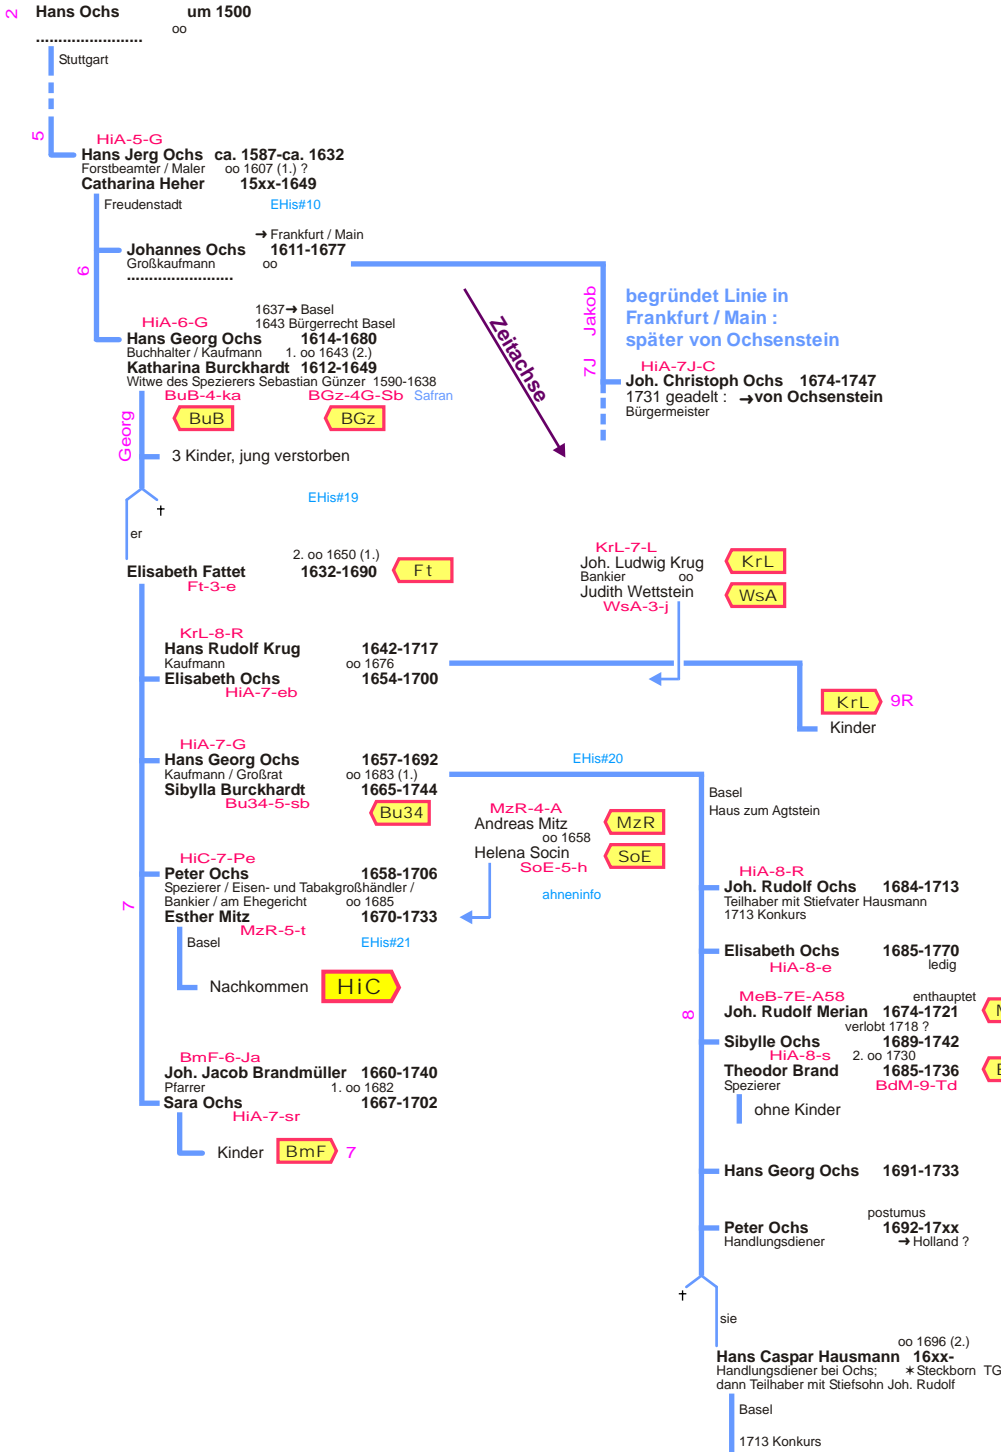

Auszug Stamm Ochs → His

- Erkenntnisstand 14.11.07 abs**
- 6.00 : Quelle Schweizer_Geschlechterbuch (SGB), Jahrgang 1933 : His
 - 6.00 : Quelle Querverbindungen : siehe dort
 - 6.00 : www.wissen.de : Wissensbank Bertelsmann
 - 7.01 : W. R. Staehelin : "Basler Portraits", 1919-1921
 - 7.03 : Safranzunft Basel : Tabelle Spezierer
www.safranzunft.ch/koelner_chronik/Teil_2/ Spezierer/Spezierer_Verzeichnis.htm
 - 8.05 : www.ahnennfo.com/de/genealogien/ochspeter.htm
 - 10.07 : Eduard His: Chronik der Familie Ochs genannt His Verlag Benno Schwabe & Co., Basel 1943

zurück per Browser

[Index](#)

[Home](#)