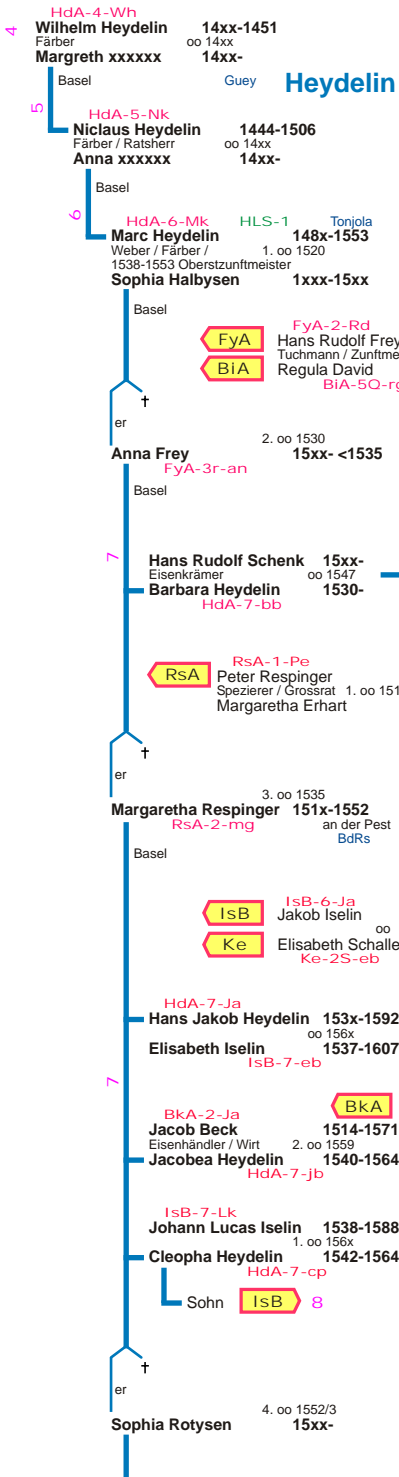

Auszug Stamm Heydelin in Basel Auszug Stamm Russinger in Basel

Erkenntnisstand 6.06.11 abs

- 6.11 : Généalogie Guey >> Russinger
<http://genea-guey.pagesperso-orange.fr>
- 6.11 : Quellen Querverbindungen : siehe dort
- 6.11 : Historisches Lexikon der Schweiz HLS, Bern ab 1997 <http://www.hls-dhs-dss.ch>
- 6.11 : Datenbank LDS <http://www.familysearch.org>
- 6.11 : Johannes Tonjola : Basilea Sepulta Basel 1661 (via Google)
- 6.11 : Julien Fougnot, Nancy >> Russinger
<http://fougnotj.france.com/geneal/gen/>

zurück per Browser

Inhalt QV

Index QV

Home

Vertikale und horizontale Linien sind gleichbedeutend, dient der besseren Aufteilung.