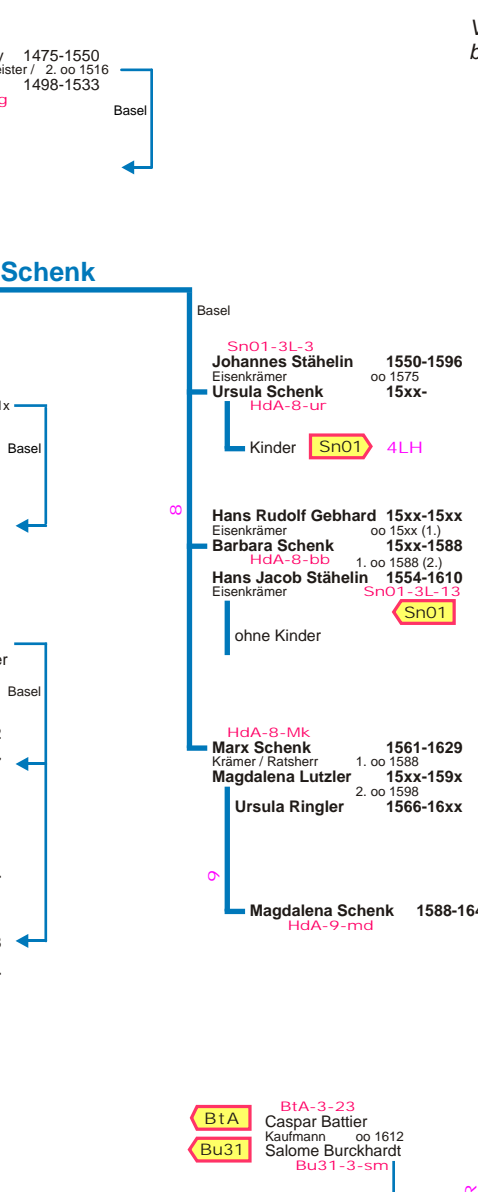

Auszug Stamm Heydelin in Basel Auszug Stamm Russinger in Basel

Erkenntnisstand 6.06.11 abs

- 6.11 : Généalogie Guey >> Russinger
<http://genea-guey.pagesperso-orange.fr>
- 6.11 : Quellen Querverbindungen : siehe dort
- 6.11 : Historisches Lexikon der Schweiz HLS, Bern ab 1997 <http://www.hls-dhs-dss.ch>
- 6.11 : Datenbank LDS <http://www.familysearch.org>
- 6.11 : Johannes Tonjola : Basilea Sepulta Basel 1661 (via Google)
- 6.11 : Julien Fougnot, Nancy >> Russinger
<http://fougnotj.france.com/geneal/gen/>

zurück per Browser

Inhalt QV

Index QV

Home

Vertikale und horizontale Linien sind gleichbedeutend, dient der besseren Aufteilung.