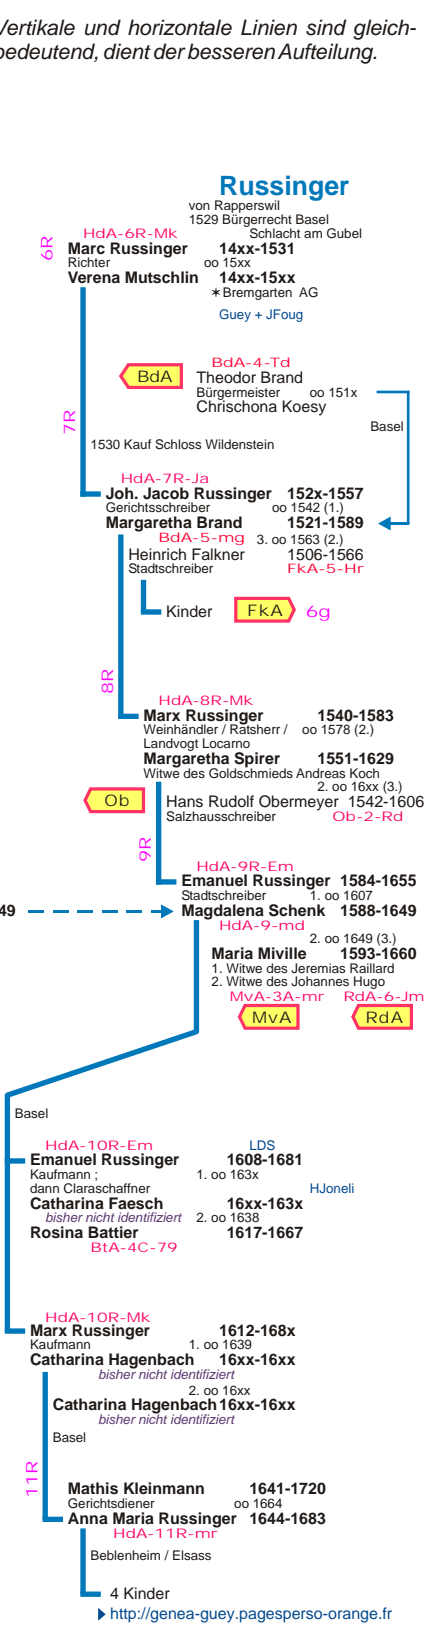

Auszug Stamm Heydelin in Basel Auszug Stamm Russinger in Basel

Erkenntnisstand 6.06.11 abs

- 6.11 : Généalogie Guey >> Russinger
<http://genea-guey.pagesperso-orange.fr>
- 6.11 : Quellen Querverbindungen : siehe dort
- 6.11 : Historisches Lexikon der Schweiz HLS, Bern ab 1997 <http://www.hls-dhs-dss.ch>
- 6.11 : Datenbank LDS <http://www.familysearch.org>
- 6.11 : Johannes Tonjola : Basilea Sepulta Basel 1661 (via Google)
- 6.11 : Julien Fougnot, Nancy >> Russinger
<http://fougnotj.france.com/geneal/gen/>

zurück per Browser

Inhalt QV

Index QV

Home

Vertikale und horizontale Linien sind gleichbedeutend, dient der besseren Aufteilung.