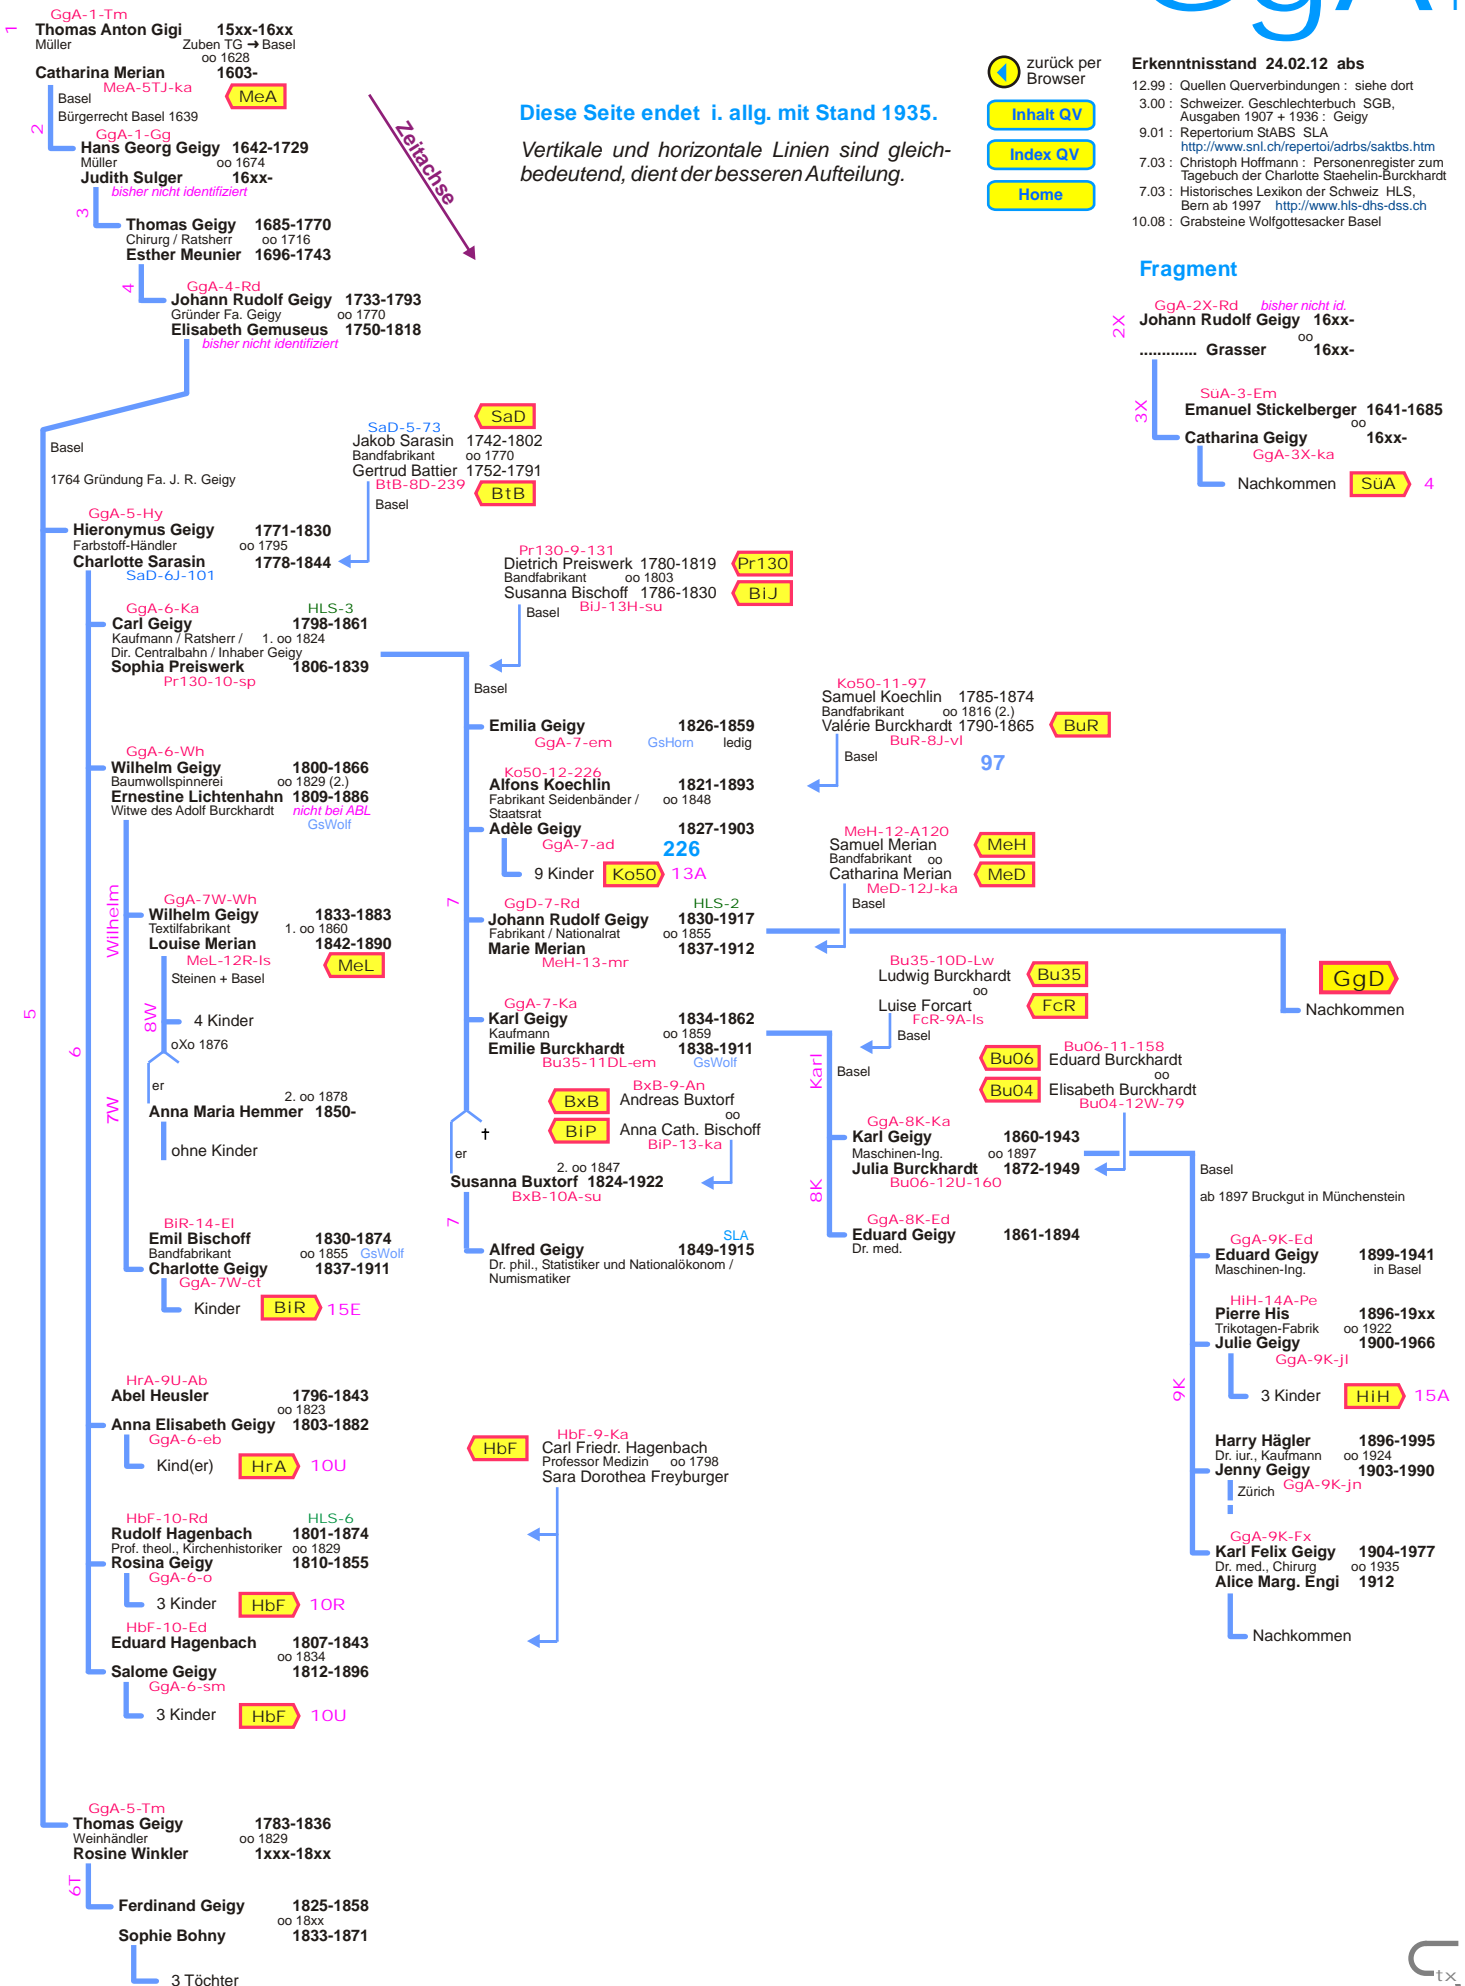

GgA_f

Auszug Stamm Geigy

Diese Seite endet i. allg. mit Stand 1935.
Vertikale und horizontale Linien sind gleichbedeutend, dient der besseren Aufteilung.

- zurück per Browser
- Inhalt QV
- Index QV
- Home

Erkenntnisstand 24.02.12 abs

12.99 : Quellen Querverbindungen : siehe dort
 3.00 : Schweizer Geschlechterbuch SGB, Ausgaben 1907 + 1936 : Geigy
 9.01 : Repertorium StABS SLA
<http://www.snl.ch/repertoi/adrb/saktbs.htm>
 7.03 : Christoph Hoffmann : Personenregister zum Tagebuch der Charlotte Staehelin-Burckhardt
 7.03 : Historisches Lexikon der Schweiz HLS, Bern ab 1997 <http://www.hls-dhs-dss.ch>
 10.08 : Grabsteine Wolfgottesacker Basel

Fragment

GgA-2X-Rd bisher nicht id.
Johann Rudolf Geigy 16xx-
 oo 16xx-
 Grasser 16xx-
 SuA-3-Em
Emanuel Stickelberger 1641-1685
 oo
Catharina Geigy 16xx-
 GgA-3X-ka
 Nachkommen [SuA] 4