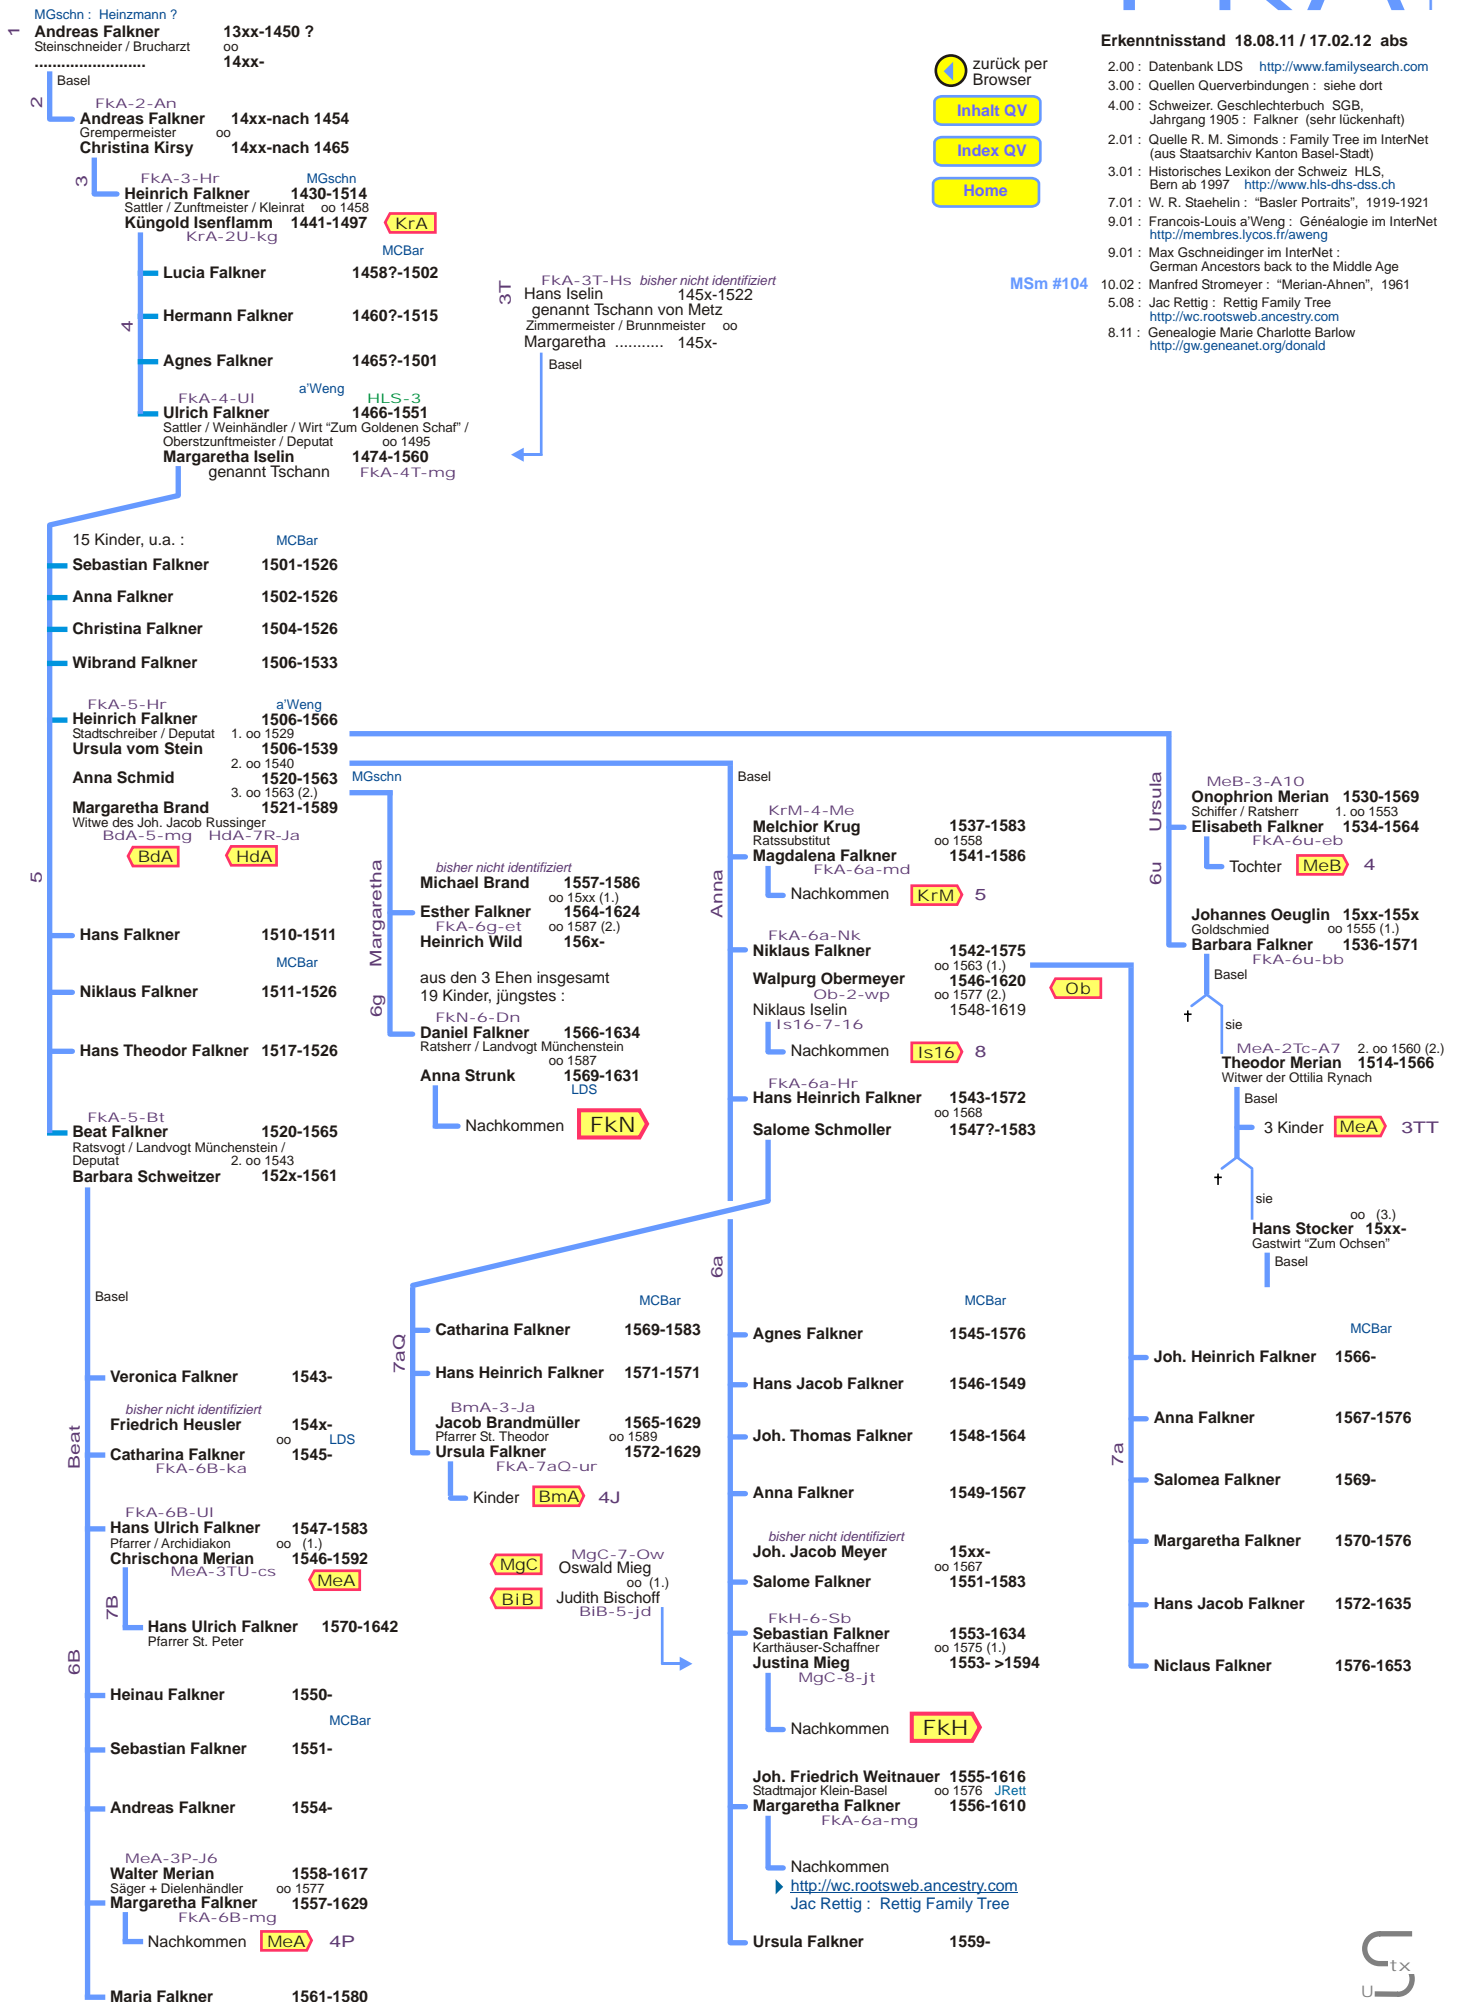

Auszug Stamm Falkner

- zurück per Browser
- Inhalt QV
- Index QV
- Home

MSm #104

- Erkenntnisstand 18.08.11 / 17.02.12 abs**
- 2.00 : Datenbank LDS <http://www.familysearch.com>
 - 3.00 : Quellen Querverbindungen : siehe dort
 - 4.00 : Schweizer Geschlechterbuch SGB, Jahrgang 1905 : Falkner (sehr lückenhaft)
 - 2.01 : Quelle R. M. Simonds : Family Tree im InterNet (aus Staatsarchiv Kanton Basel-Stadt)
 - 3.01 : Historisches Lexikon der Schweiz HLS, Bern ab 1997 <http://www.hls-dhs-dss.ch>
 - 7.01 : W. R. Staehelin : "Basler Portraits", 1919-1921
 - 9.01 : Francois-Louis a'Weng : Généalogie im InterNet <http://membres.lycos.fr/aweng>
 - 9.01 : Max Gschneidinger im InterNet : German Ancestors back to the Middle Age
 - 10.02 : Manfred Stromeyer : "Merian-Ahnen", 1961
 - 5.08 : Jac Rettig : Rettig Family Tree <http://wc.rootsweb.ancestry.com>
 - 8.11 : Genealogie Marie Charlotte Barlow <http://gw.geneanet.org/donald>