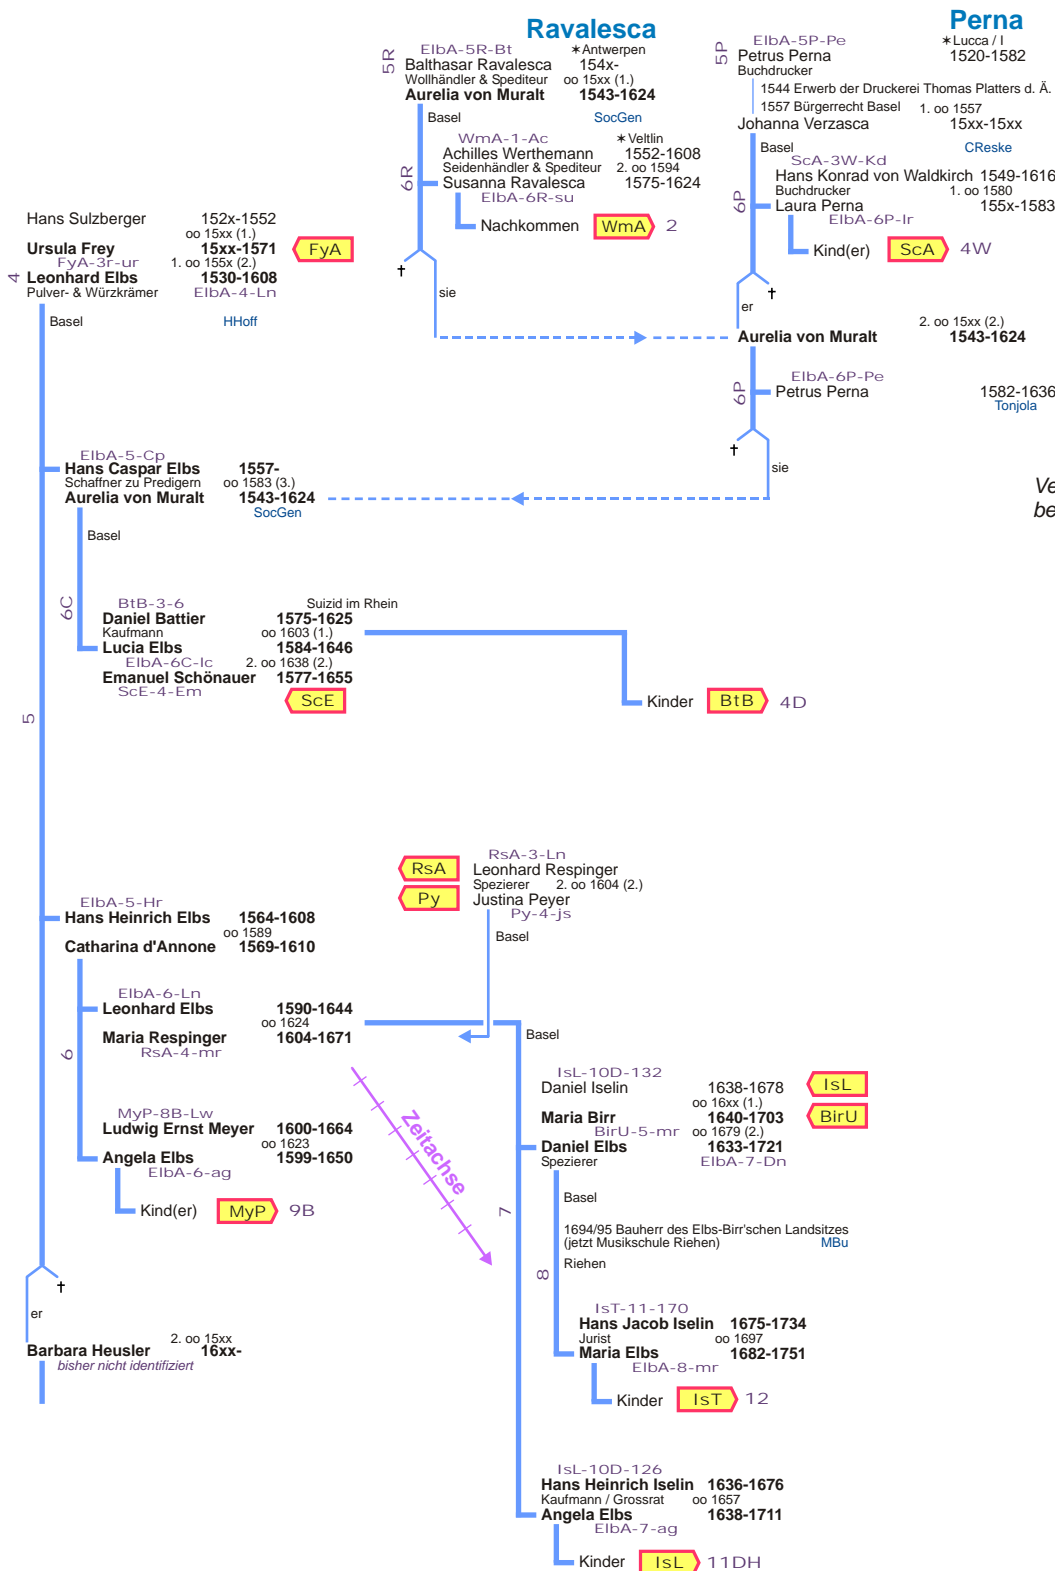

## Auszug Stamm Elbs

Erkenntnisstand 29.01.12 abs

- 12.11 : Société Genevoise de Généalogie  
http://www.gen-gen.ch
- 12.11 : Quellen Querverbindungen : siehe dort
- 12.11 : Hendrikjan Hoffman : Genealogie  
http://gw.geneanet.org/hoffmanholland
- 12.11 : Christoph Reske :  
"Die Buchdrucker des 16. und 17. Jahrhunderts  
im deutschen Sprachgebiet" (auf Basis Josef Benzing)  
Harrassowitz-Verlag Wiesbaden 2007 (via Google)  
ISBN 978-3-447-05450-8
- 12.11 : Martin Burckhardt-Lauber : "Das Elbs-Birrsche  
Landhaus als Stätte der Musikschule Riehen"  
http://www.riehener-jahrbuch.ch >> 1979
- 1.12 : Johannes Tonjola "Basilea Sepulta"  
Basel 1661 (via books.google.de)

zurück per Browser

Inhalt QV

Index QV

Home

Vertikale und horizontale Linien sind gleichbedeutend, dient der besseren Aufteilung