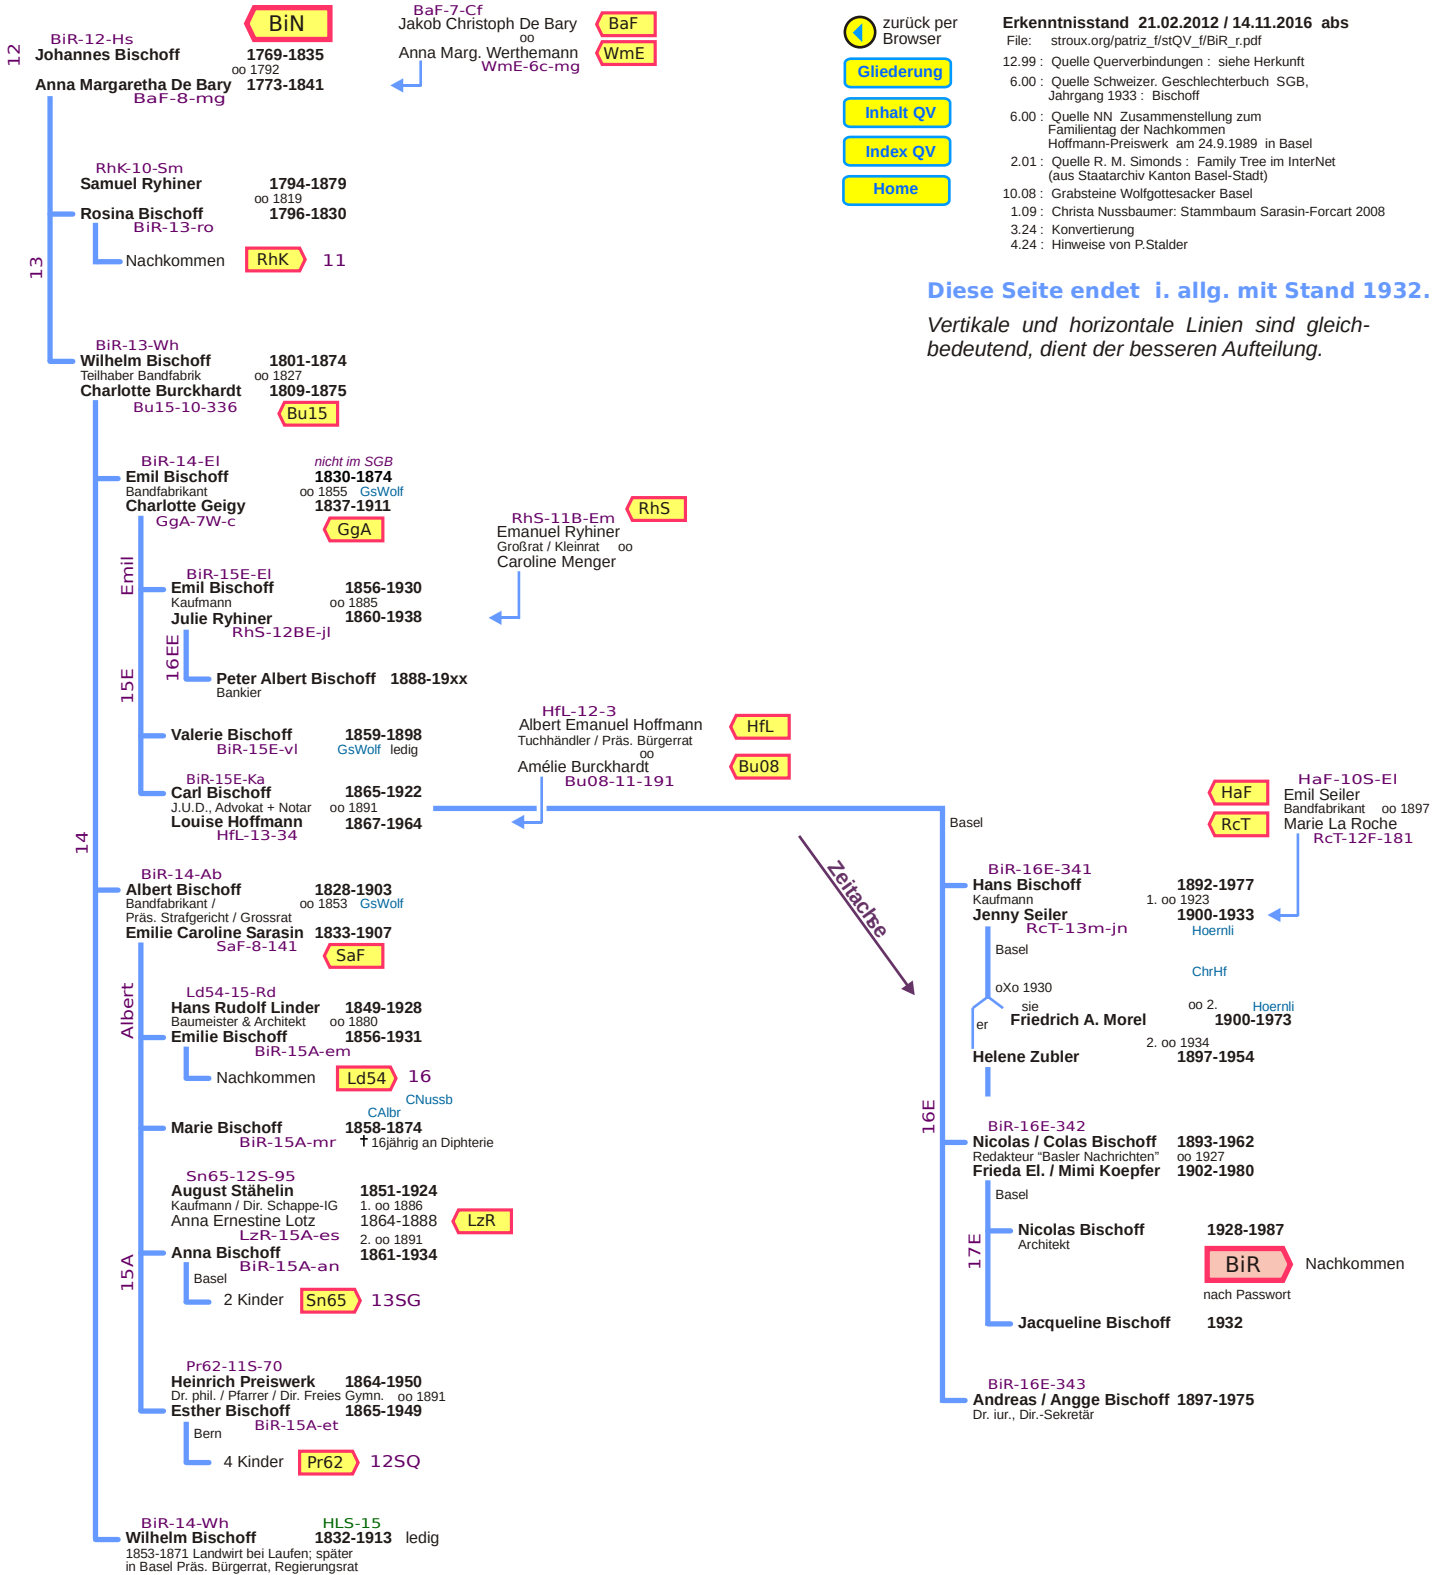

BiR_r

Auszug Stamm Bischoff

Ast Johannes Bischoff oo Anna Margaretha De Bary 1769 ff

- zurück per Browser
- Gliederung
- Inhalt QV
- Index QV
- Home

Erkenntnisstand 21.02.2012 / 14.11.2016 abs

12.99 : Quelle Querverbindungen : siehe Herkunft

6.00 : Quelle Schweizer. Geschlechterbuch SGB, Jahrgang 1933 : Bischoff

6.00 : Quelle NN Zusammenstellung zum Familientag der Nachkommen Hoffmann-Preiswerk am 24.9.1989 in Basel

2.01 : Quelle R. M. Simonds : Family Tree im InterNet (aus Staatarchiv Kanton Basel-Stadt)

10.08 : Grabsteine Wolfgottesacker Basel

1.09 : Christa Nussbaumer: Stammbaum Sarasin-Forcart 2008

3.24 : Konvertierung

4.24 : Hinweise von P.Stalder

Diese Seite endet i. allg. mit Stand 1932.

Vertikale und horizontale Linien sind gleichbedeutend, dient der besseren Aufteilung.