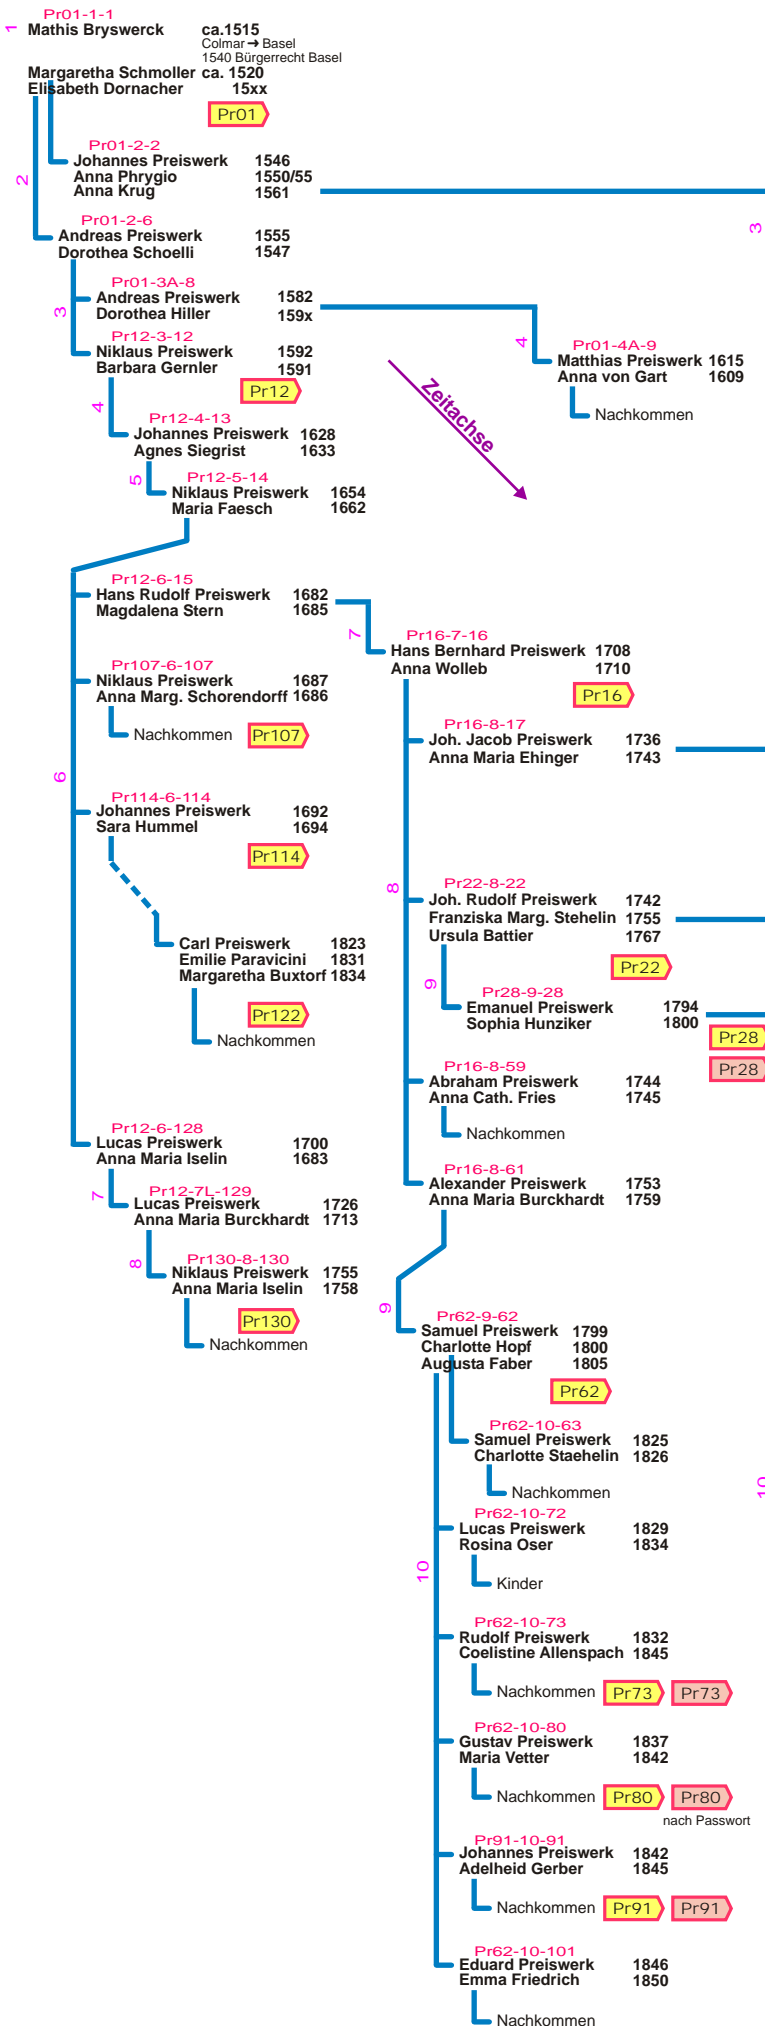

Gliederung Stamm Preiswerk in / aus Basel

durchlaufende Generationszählung Preiswerk ab ca. 1510
Vertikale und horizontale Linien sind gleichbedeutend, dient der besseren Aufteilung.

Diese Seite soll eine schnelle Übersicht über den gesamten Stamm Preiswerk und die Position der Einzelseiten vermitteln und enthält daher nur genealogisch markante Namensträger Preiswerk.
Mangels Platz endet die Darstellung jeweils beim Anschluss an die letzte Seite eines Preiswerk-Zweigs.