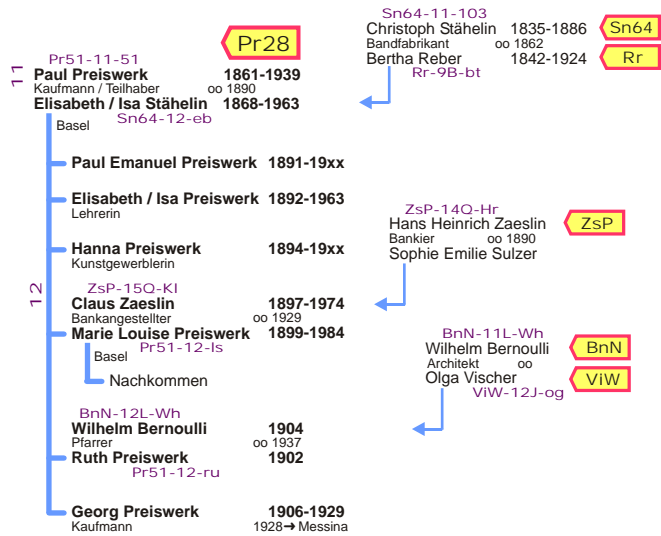

Zweig Paul Preiswerk 1861-1939  
 Zweig Eduard Preiswerk 1871-1951  
 Zweig Adolf Preiswerk 1875-1937

# Pr51<sub>r</sub>

- zurück per Browser
- Gliederung
- Inhalt QV
- Index QV
- Home

**Erkenntnisstand 17.11.11 / 14.09.16 abs**  
 9.95 : Quelle Ernst Schopf-Preiswerk  
 "Die Basler Familie Preiswerk"  
 Basel 1952 + Nachtrag 1961  
 2.00 : Quellen Querverbindungen : siehe Herkunft

durchlaufende Generationszählung Preiswerk ab ca. 1500  
 Vertikale und horizontale Linien sind gleichbedeutend, dient der besseren Aufteilung.