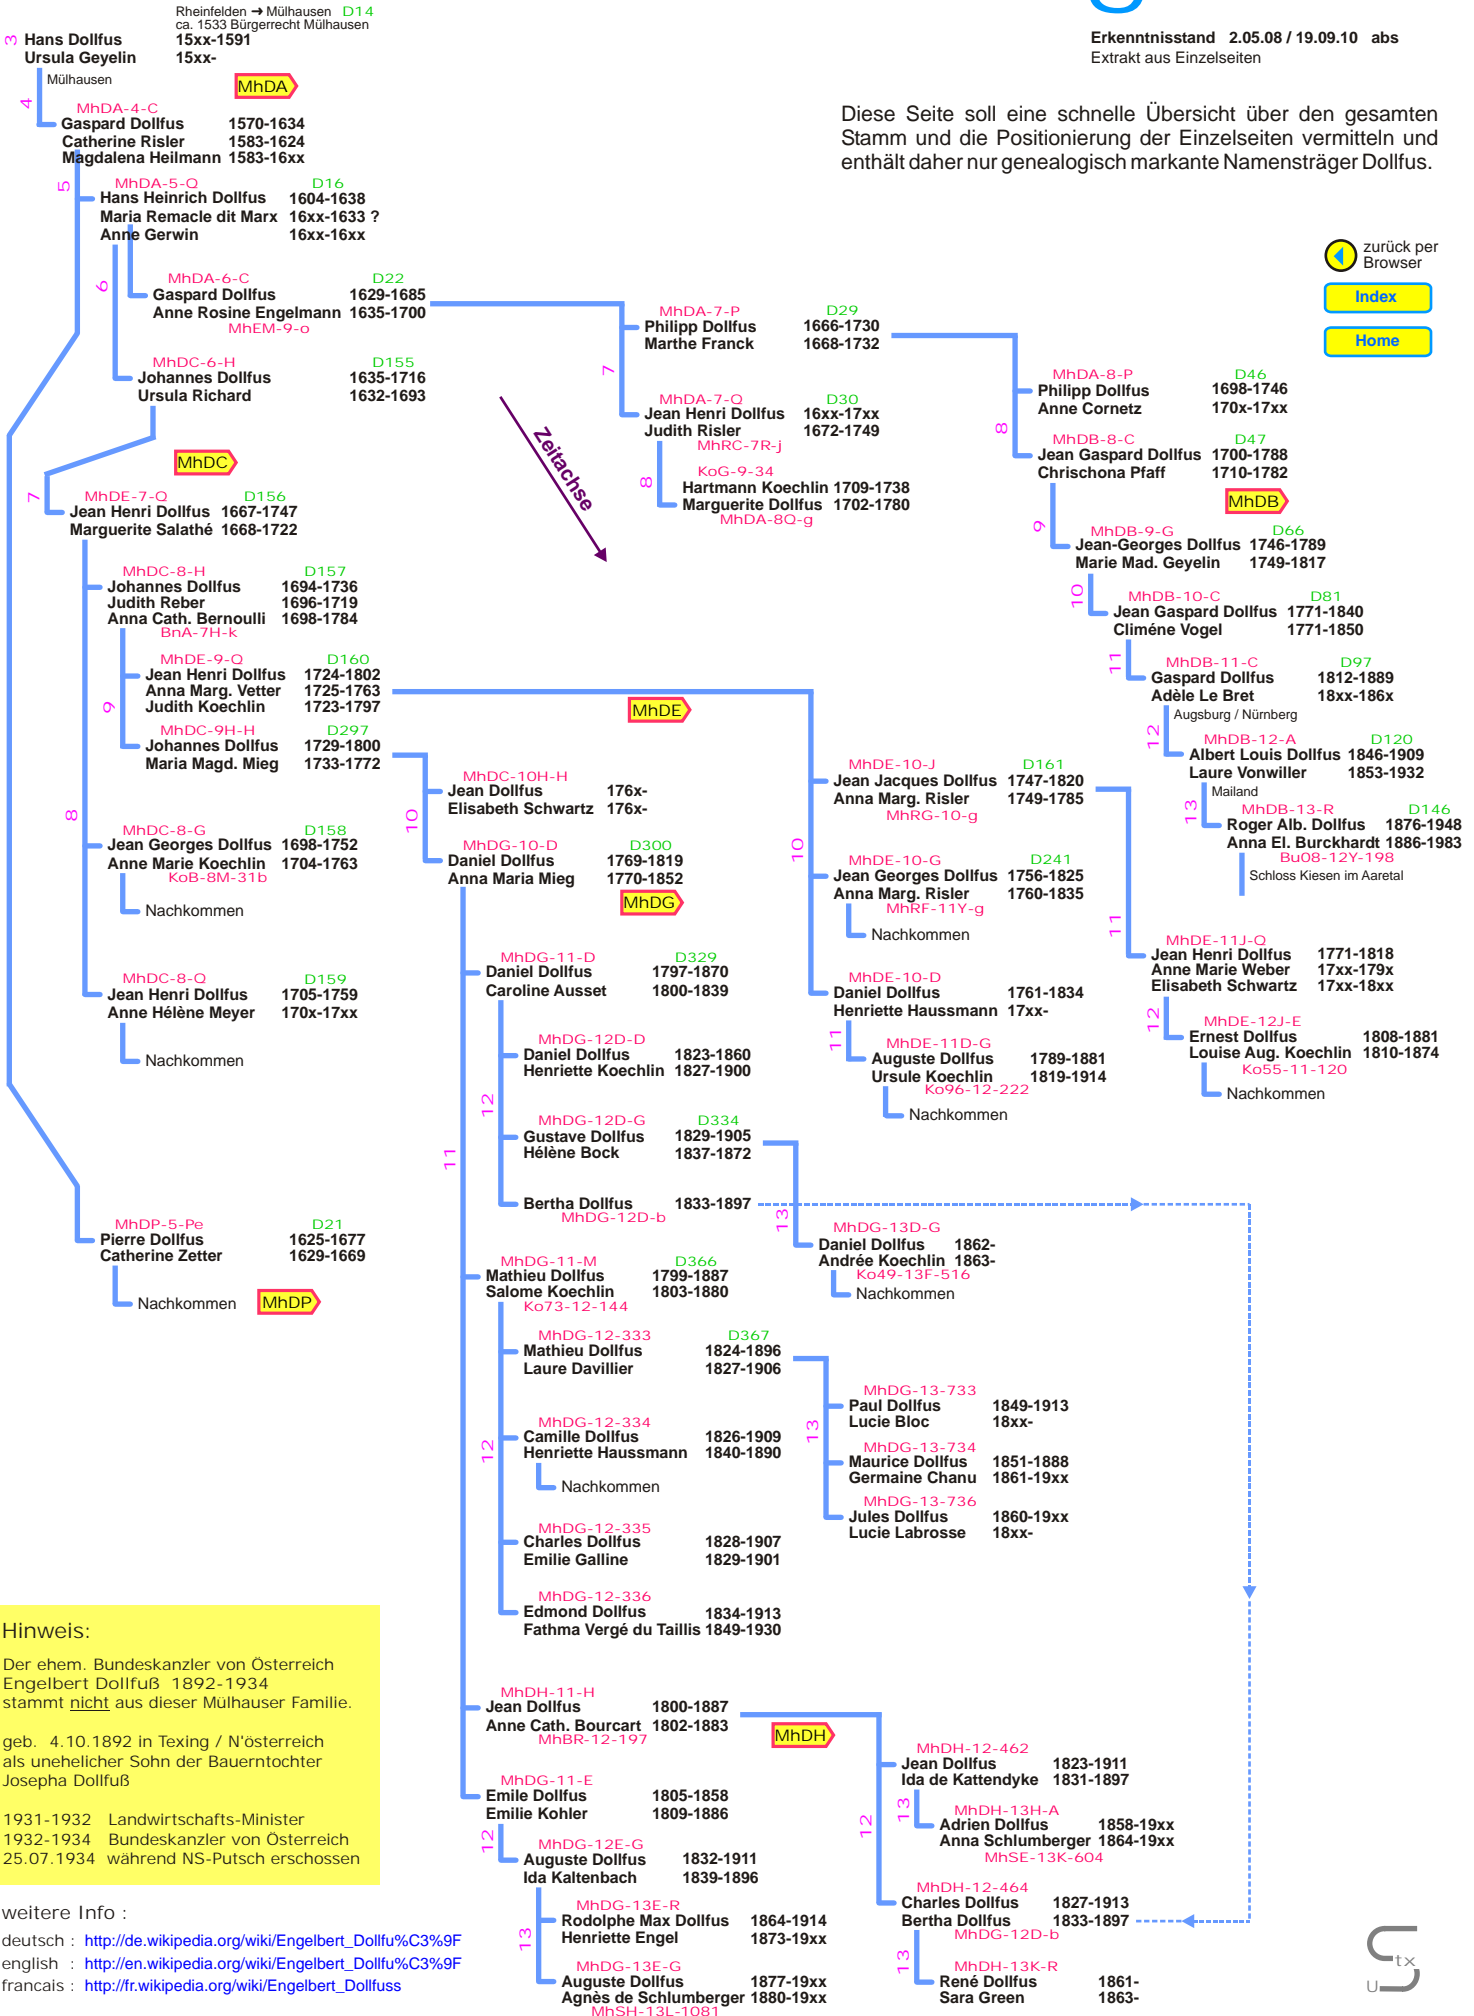

Gliederung Stamm Dollfus in / aus Mülhausen

Erkenntnisstand 2.05.08 / 19.09.10 abs
Extrakt aus Einzelseiten

Diese Seite soll eine schnelle Übersicht über den gesamten Stamm und die Positionierung der Einzelseiten vermitteln und enthält daher nur genealogisch markante Namensträger Dollfus.

zurück per
Browser

[Index](#)

[Home](#)

Hinweis:
Der ehem. Bundeskanzler von Österreich Engelbert Dollfuß 1892-1934 stammt nicht aus dieser Mülhauser Familie.
geb. 4.10.1892 in Texing / N'österreich als unehelicher Sohn der Bauerntochter Josepha Dollfuß
1931-1932 Landwirtschafts-Minister
1932-1934 Bundeskanzler von Österreich
25.07.1934 während NS-Putsch erschossen

weitere Info :
deutsch : http://de.wikipedia.org/wiki/Engelbert_Dollfuß
english : http://en.wikipedia.org/wiki/Engelbert_Dollfuß
francais : http://fr.wikipedia.org/wiki/Engelbert_Dollfus