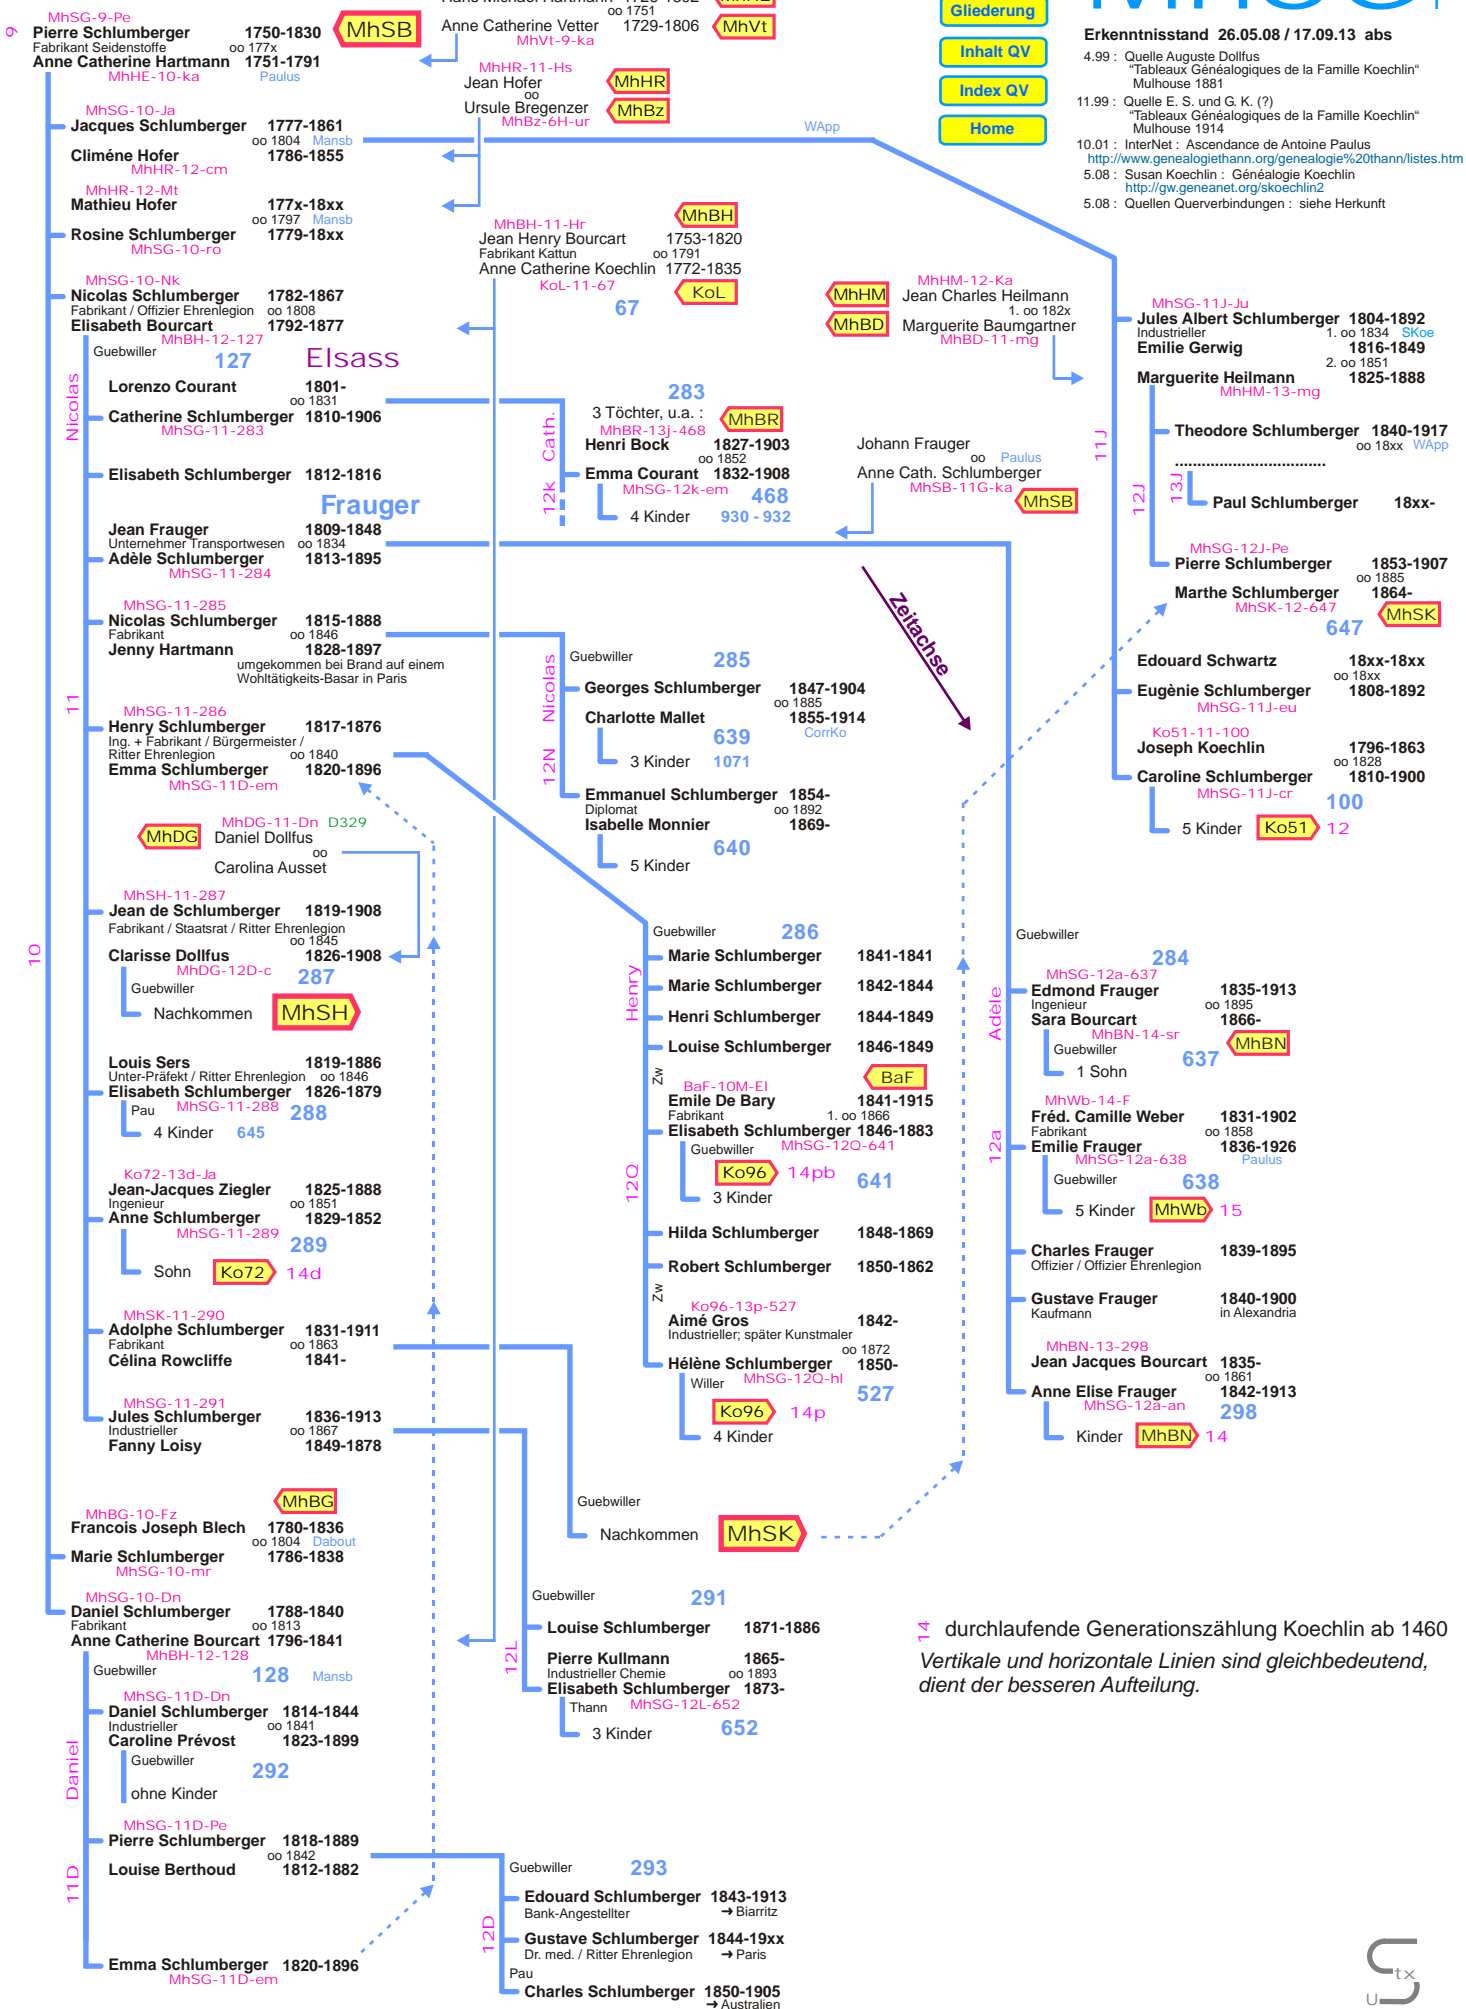

# Auszug Stamm Schlumberger in Guebwiller

Ast Pierre Schlumberger oo Anne Catherine Hartmann 1750 ff

Erkenntnisstand 26.05.08 / 17.09.13 abs

- 4.99 : Quelle Auguste Dollfus "Tableaux Généalogiques de la Famille Koechlin" Mulhouse 1881
- 11.99 : Quelle E. S. und G. K. (?) "Tableaux Généalogiques de la Famille Koechlin" Mulhouse 1914
- 10.01 : InterNet : Ascendance de Antoine Paulus <http://www.genealogieethann.org/genealogie%20thann/listes.htm>
- 5.08 : Susan Koechlin : Généalogie Koechlin <http://gw.geneanet.org/skoechlin2>
- 5.08 : Quellen Querverbindungen : siehe Herkunft

- zurück per Browser
- Gliederung
- Inhalt QV
- Index QV
- Home

↑ durchlaufende Generationszählung Koechlin ab 1460  
Vertikale und horizontale Linien sind gleichbedeutend, dient der besseren Aufteilung.