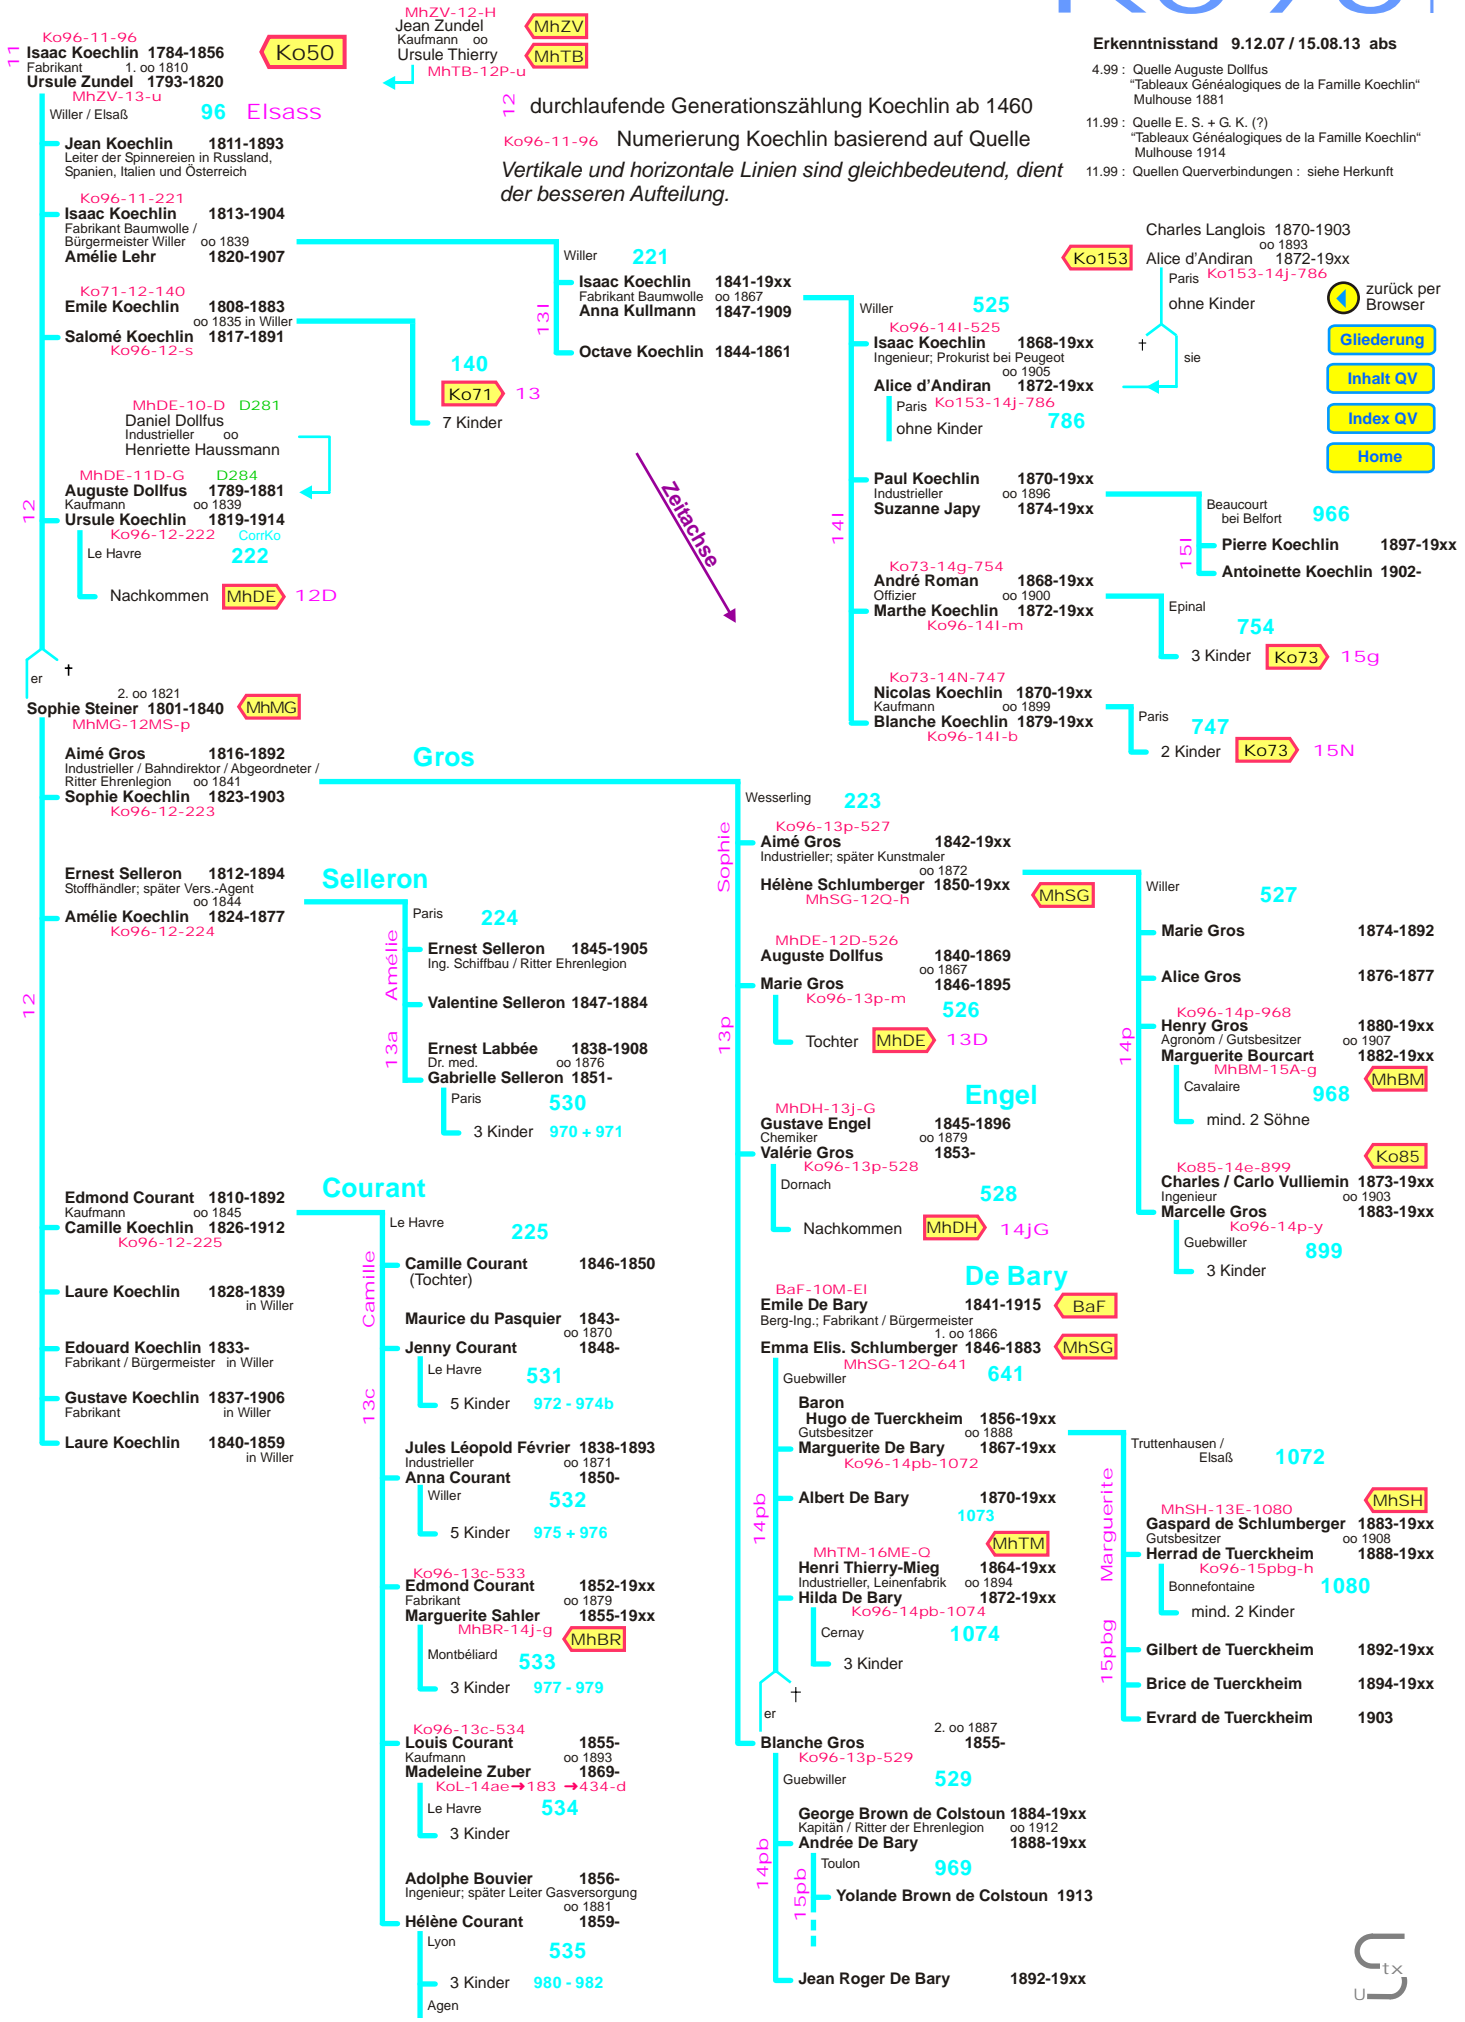

Hauptzweig Hartmann Koechlin oo Salome Iselin
 Familie Isaac Koechlin oo 1. Ursule Zundel, 2. Sophie Steiner 1784 ff

Ko96_f

Erkenntnisstand 9.12.07 / 15.08.13 abs

- 4.99 : Quelle Auguste Dollfus "Tableaux Généalogiques de la Famille Koechlin" Mulhouse 1881
- 11.99 : Quelle E. S. + G. K. (?) "Tableaux Généalogiques de la Famille Koechlin" Mulhouse 1914
- 11.99 : Quellen Querverbindungen : siehe Herkunft

durchlaufende Generationszählung Koechlin ab 1460
 Ko96-11-96 Numerierung Koechlin basierend auf Quelle
 Vertikale und horizontale Linien sind gleichbedeutend, dient der besseren Aufteilung.

- zurück per Browser
- Gliederung
- Inhalt QV
- Index QV
- Home