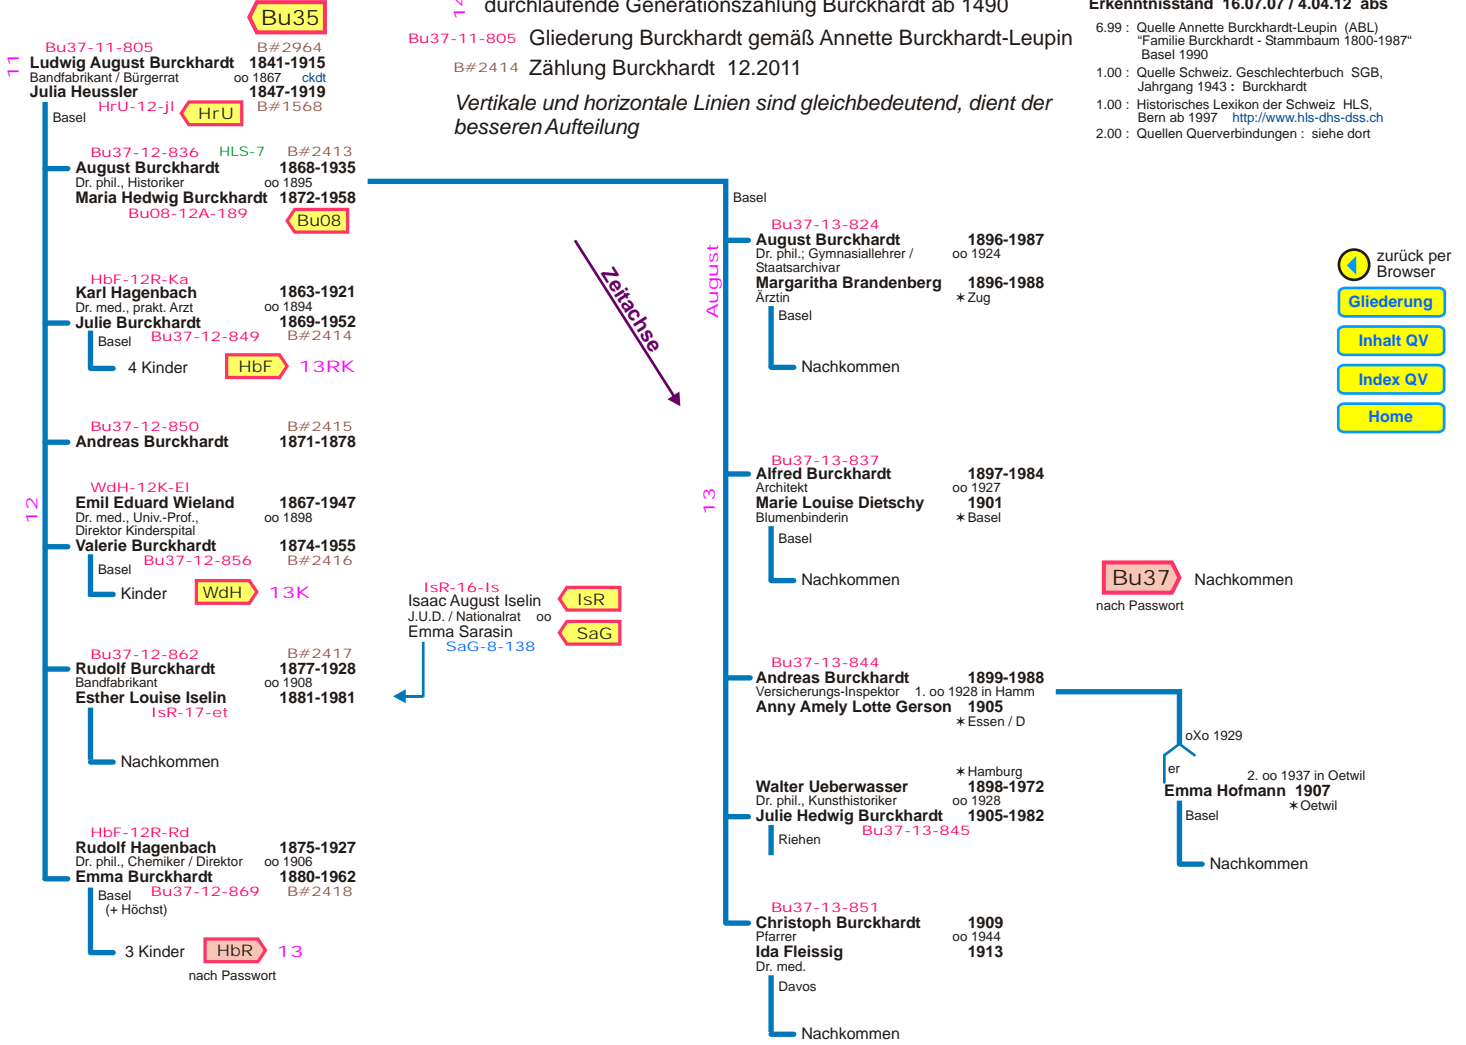

Linie Daniel Burckhardt 1564-1633

Ast Ludwig August Burckhardt 1841-1915

Bu37_r

☞ durchlaufende Generationszählung Burckhardt ab 1490

Bu37-11-805 Gliederung Burckhardt gemäß Annette Burckhardt-Leupin

B#2414 Zählung Burckhardt 12.2011

Vertikale und horizontale Linien sind gleichbedeutend, dient der besseren Aufteilung

Erkenntnisstand 16.07.07 / 4.04.12 abs

- 6.99 : Quelle Annette Burckhardt-Leupin (ABL) "Familie Burckhardt - Stammbaum 1800-1987" Basel 1990
- 1.00 : Quelle Schweiz. Geschlechterbuch SGB, Jahrgang 1943 : Burckhardt
- 1.00 : Historisches Lexikon der Schweiz HLS, Bern ab 1997 <http://www.hls-dhs-dss.ch>
- 2.00 : Quellen Querverbindungen : siehe dort

- zurück per Browser
- Gliederung
- Inhalt QV
- Index QV
- Home