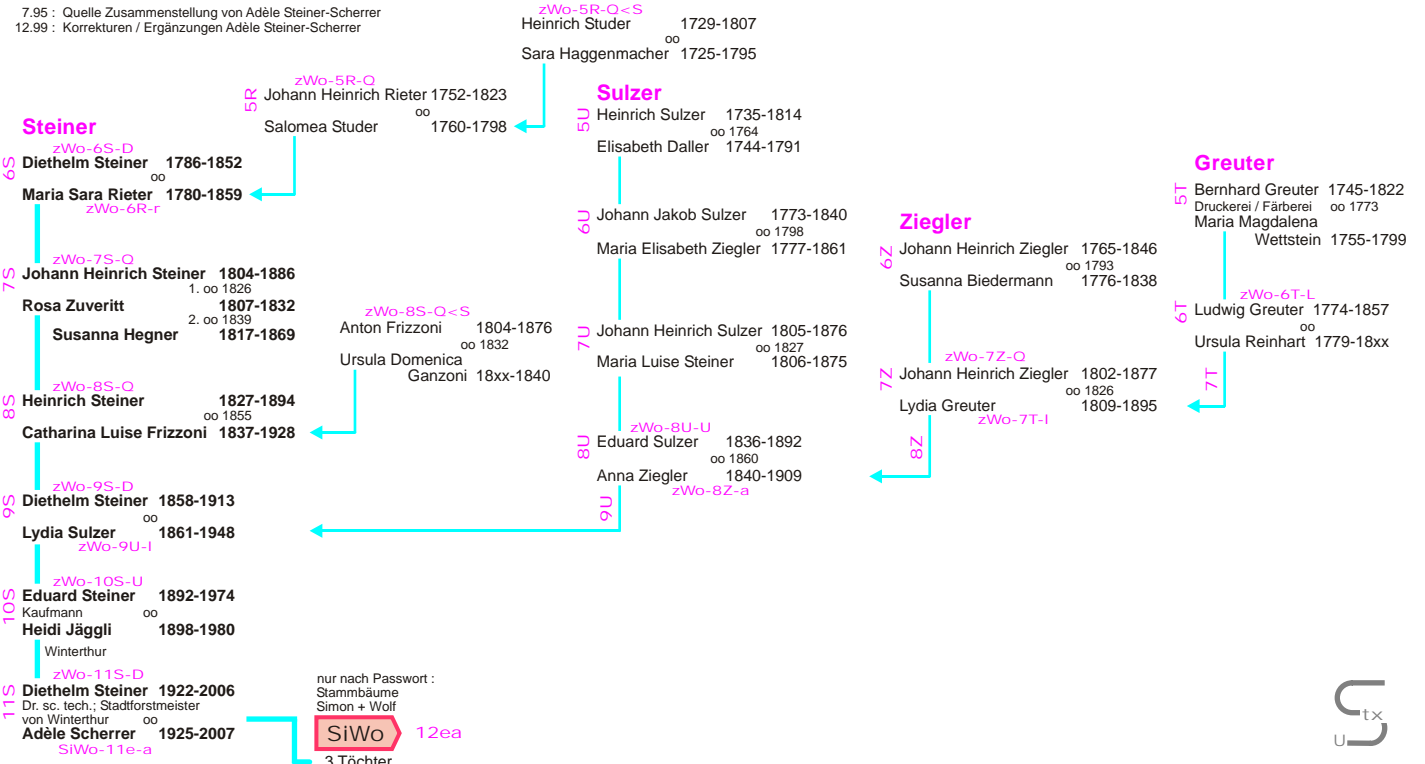

Vorfahren des Diethelm Steiner *1922

nur nach Passwort :
Stammbäume
Simon + Wolf
SiWo 12ea
3 Töchter