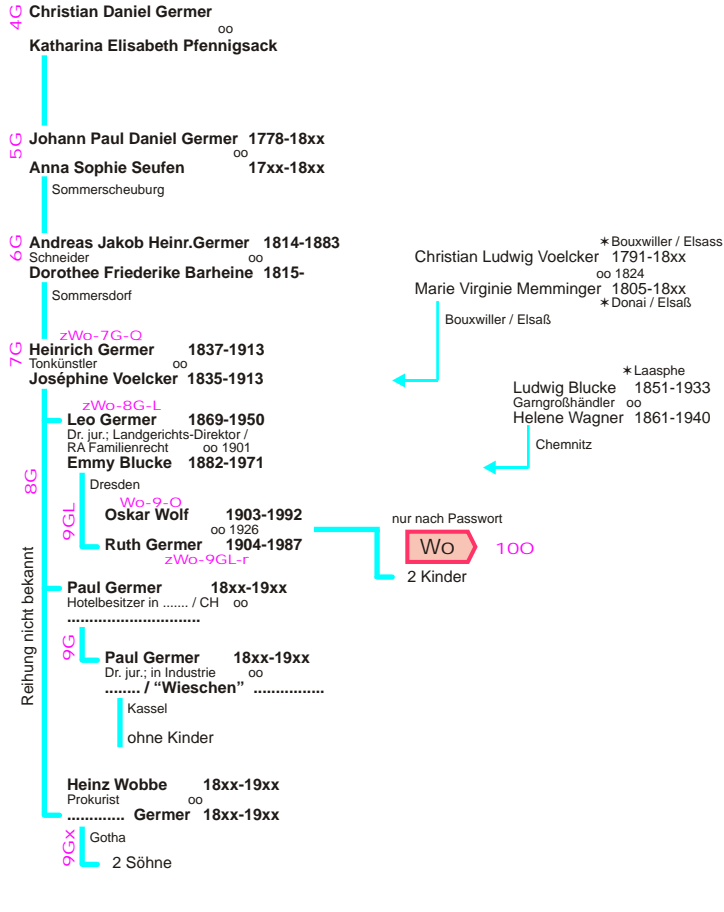

Vorfahren Germer

1993 : Quelle Ahnenpässe Wolf
5.99 : Ergänzung Ludwig Blucke

5G durchlaufende Generationszählung ab ca. 1650

zurück per Browser

[Inhaltsverz.](#)

[Home](#)

Stamm
BluL
Blucke

nur nach Passwort
Wo 100
2 Kinder

nur nach Passwort
Wo 10H
2 Kinder