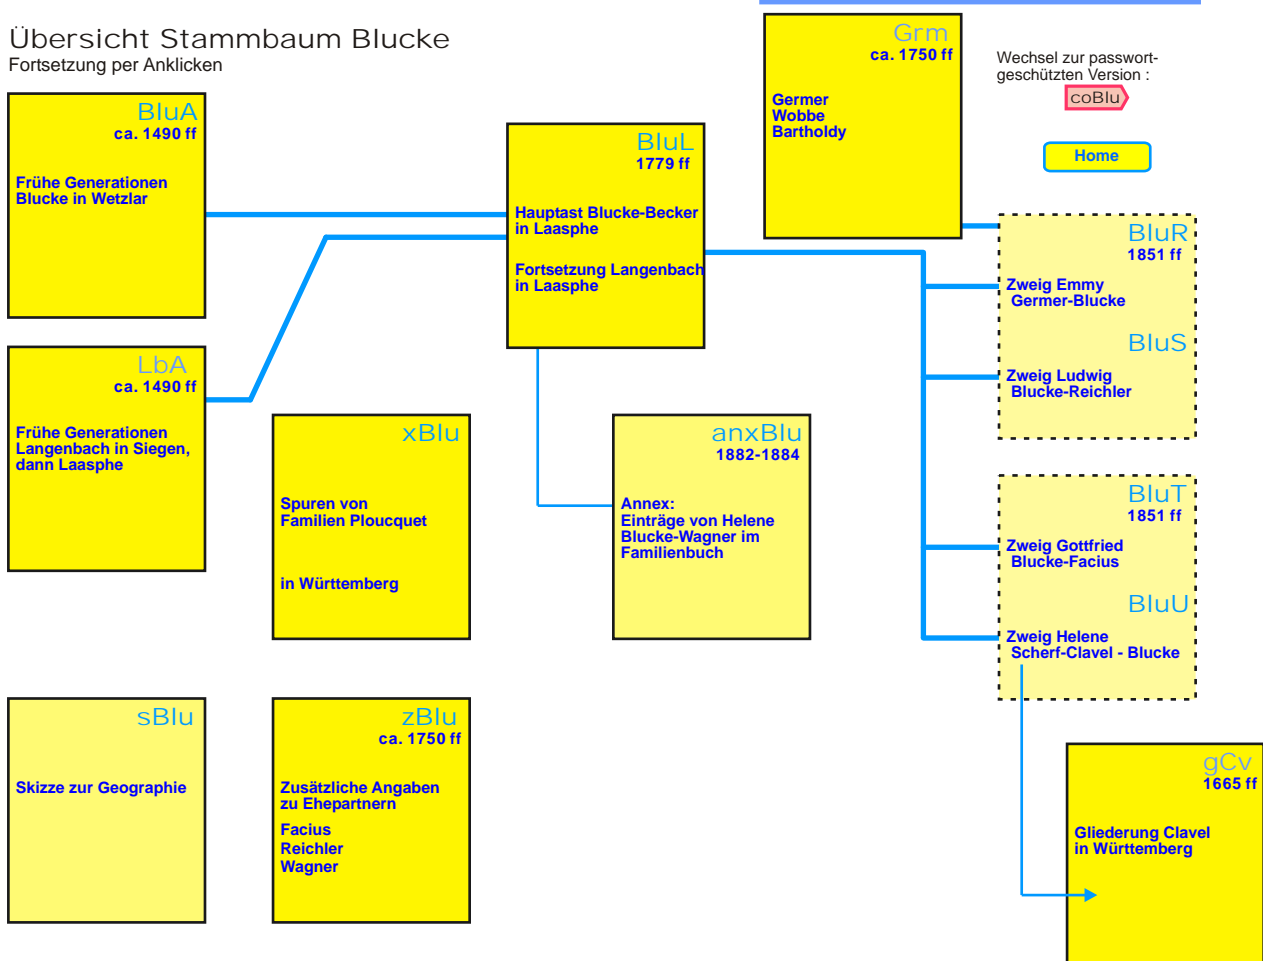

Stammbaum Blucke

Korrekturen / Ergänzungen sind stets willkommen, bitte an :

Ulrich Stroux
Rablstraße 18/2
D-81669 München
Tel. ++49/89/448 2806
E-Mail ulrich@stroux.org

Übersicht Stammbaum Blucke
Fortsetzung per An klicken

Hinweis

Die kleingedruckten Angaben sollen keine Biographie ersetzen, sollen aber

- weniger den erlernten Beruf als vielmehr die überwiegend ausgeübte Arbeit, ggf. auch intensiv ausgeübte Nebentätigkeiten skizzieren (auf Angaben wie "Hausfrau und Mutter" wird verzichtet, dies lässt sich aus dem Kontext unschwer ableiten);
- die wesentlichen Niederlassungsorte selbständiger Lebensführung darstellen - mangels Platz und Information ohne den Versuch, jeden Aufenthalt z.B. während Studium/Berufsausbildung anzugeben.