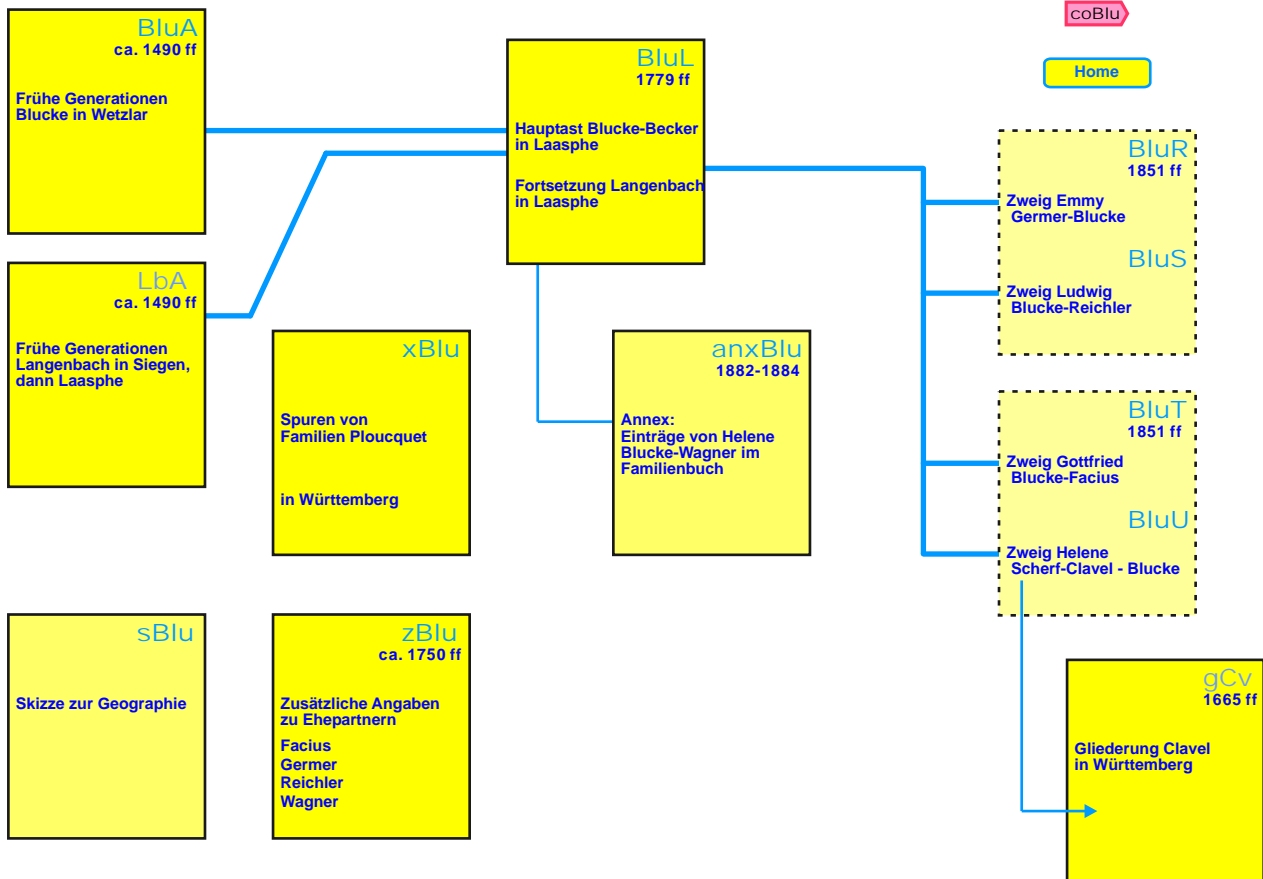

Stammbaum Blucke

Korrekturen / Ergänzungen sind stets willkommen, bitte an :

Ulrich Stroux
 Rablstraße 18/2
 D-81669 München
 Tel. ++49/89/448 28 06
 E-Mail ulrich.stroux@t-online.de

Übersicht Stammbaum Blucke

Fortsetzung per An klicken

Wechsel zur passwort-
geschützten Version :

[coBlu](#)

[Home](#)

Hinweis

Die kleingedruckten Angaben sollen keine Biographie ersetzen, sollen aber

- weniger den erlernten Beruf als vielmehr die überwiegend ausgeübte Arbeit, ggf. auch intensiv ausgeübte Nebentätigkeiten skizzieren (auf Angaben wie "Hausfrau und Mutter" wird verzichtet, dies lässt sich aus dem Kontext unschwer ableiten);
- die wesentlichen Niederlassungsorte selbständiger Lebensführung darstellen - mangels Platz und Information ohne den Versuch, jeden Aufenthalt z.B. während Studium/Berufsausbildung anzugeben.