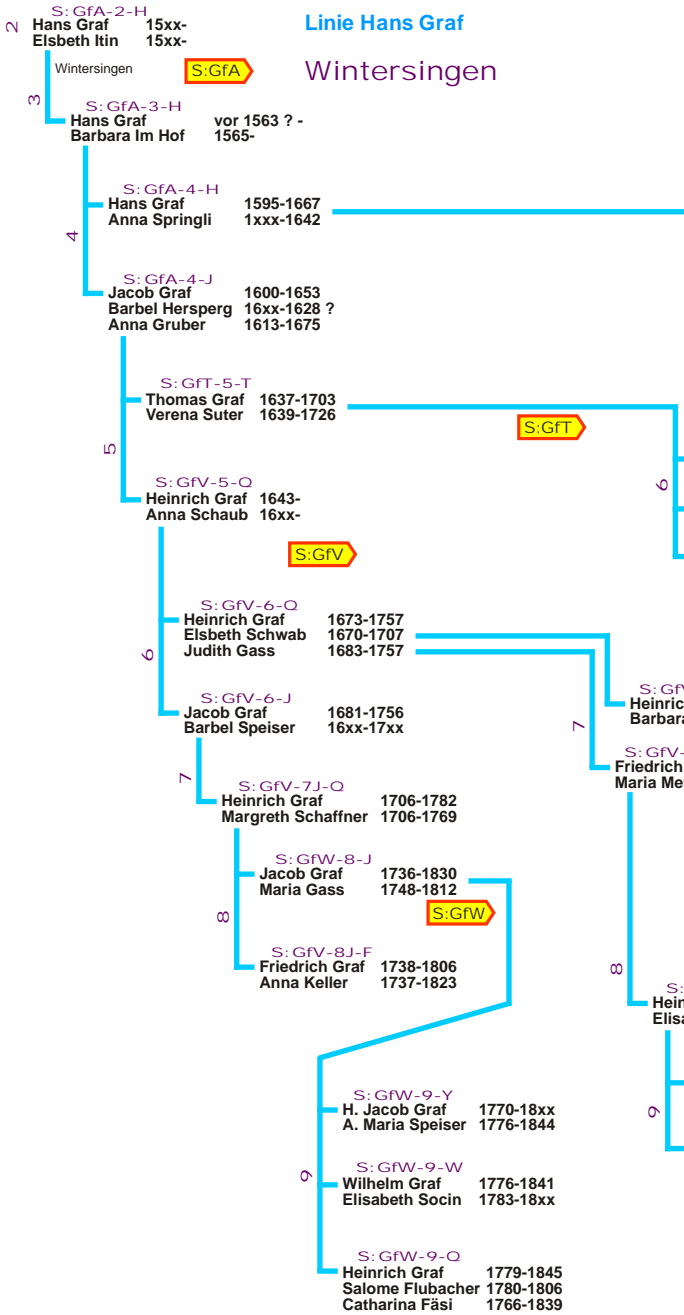

Querverbindungen

Gliederung Stamm Graf in Wintersingen

Erkenntnisstand 3.07.06 / 6.07.14 abs
Extrakt aus Einzelseiten

Diese Seite soll eine schnelle Übersicht über den gesamten Stamm Graf in Wintersingen vermitteln und enthält daher nur genealogisch markante Namensträger Graf.
Mangels Platz endet die Darstellung jeweils beim Anschluss zur letzten Seite eines Graf-Zweigs.

zurück per Browser

Inhalt BL

Index BL

Home

durchlaufende Generationszählung

Wintersingen

Zweig Onophrion Graf