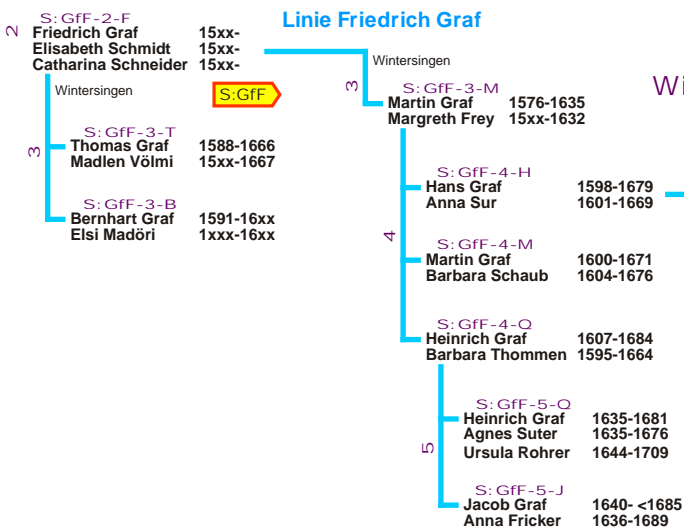

Querverbindungen

Gliederung Stamm Graf in Wintersingen

Erkenntnisstand 3.07.06 / 6.07.14 abs
Extrakt aus Einzelseiten

Diese Seite soll eine schnelle Übersicht über den gesamten Stamm Graf in Wintersingen vermitteln und enthält daher nur genealogisch markante Namensträger Graf.
Mangels Platz endet die Darstellung jeweils beim Anschluss zur letzten Seite eines Graf-Zweigs.

zurück per Browser

Inhalt BL

Index BL

Home

durchlaufende Generationszählung

Wintersingen

Zweig Onophrion Graf