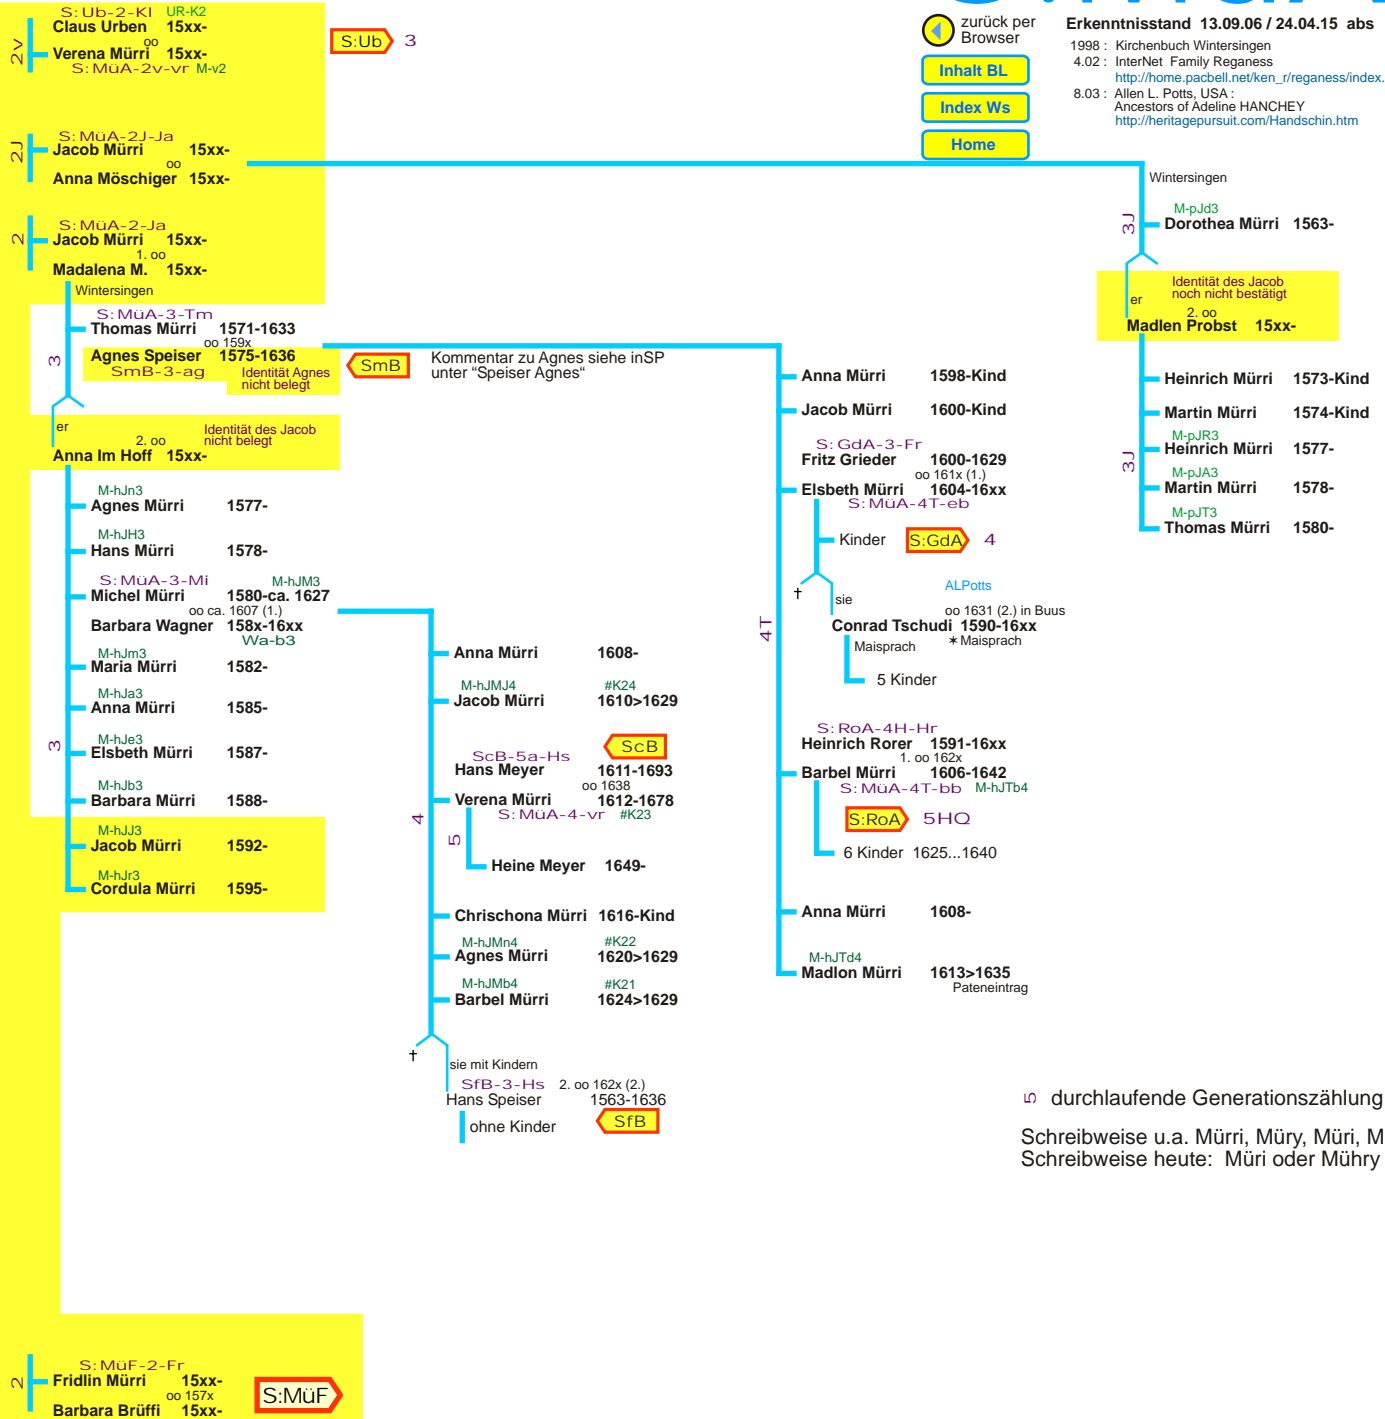

Querverbindungen
Stamm Müri in Wintersingen :
Ausschnitt ca. 1550 - 1650

- zurück per Browser
- [Inhalt BL](#)
- [Index Ws](#)
- [Home](#)

Erkenntnisstand 13.09.06 / 24.04.15 abs
 1998 : Kirchenbuch Wintersingen
 4.02 : InterNet Family Reganess
http://home.pacbell.net/ken_r/reganess/index.html
 8.03 : Allen L. Potts, USA :
 Ancestors of Adeline HANCHEY
<http://heritagepursuit.com/Handschin.htm>

durchlaufende Generationszählung
 Schreibweise u.a. Mürry, Müry, Müri, Mühr
 Schreibweise heute: Müri oder Mühry

Hier ist Graubereich, weil Aufzeichnungen in Wintersingen erst 1563 einsetzen :
 Die Personen sind aus Taufeinträgen nachgewiesen, nicht aber ihr Alter und ihre Eingliederung in die Familie.