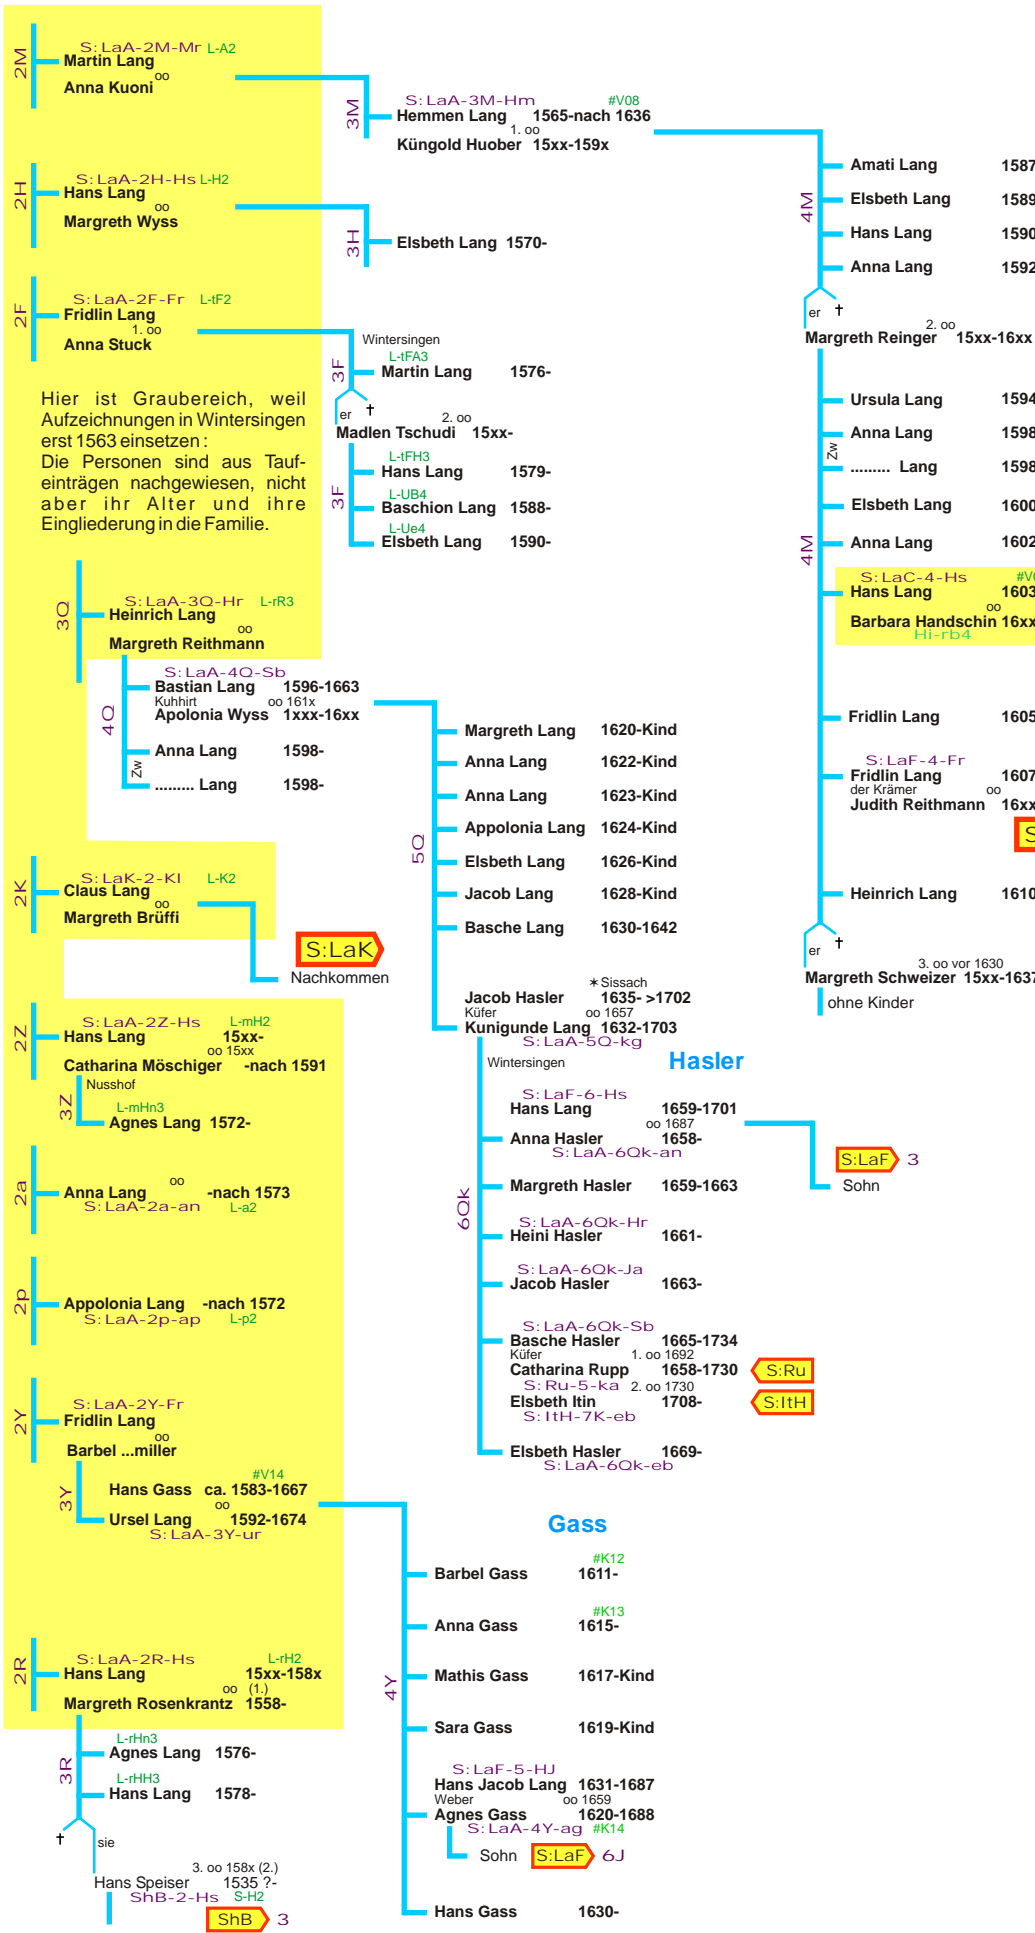

Querverbindungen
Stamm Lang in Wintersingen :
Ausschnitt ca. 1550 - 1650

zurück per Browser

Inhalt BL

Index Ws

Home

Hier ist Graubereich, weil Aufzeichnungen in Wintersingen erst 1563 einsetzen : Die Personen sind aus Tauf-einträgen nachgewiesen, nicht aber ihr Alter und ihre Eingliederung in die Familie.

↖ durchlaufende Generationszählung