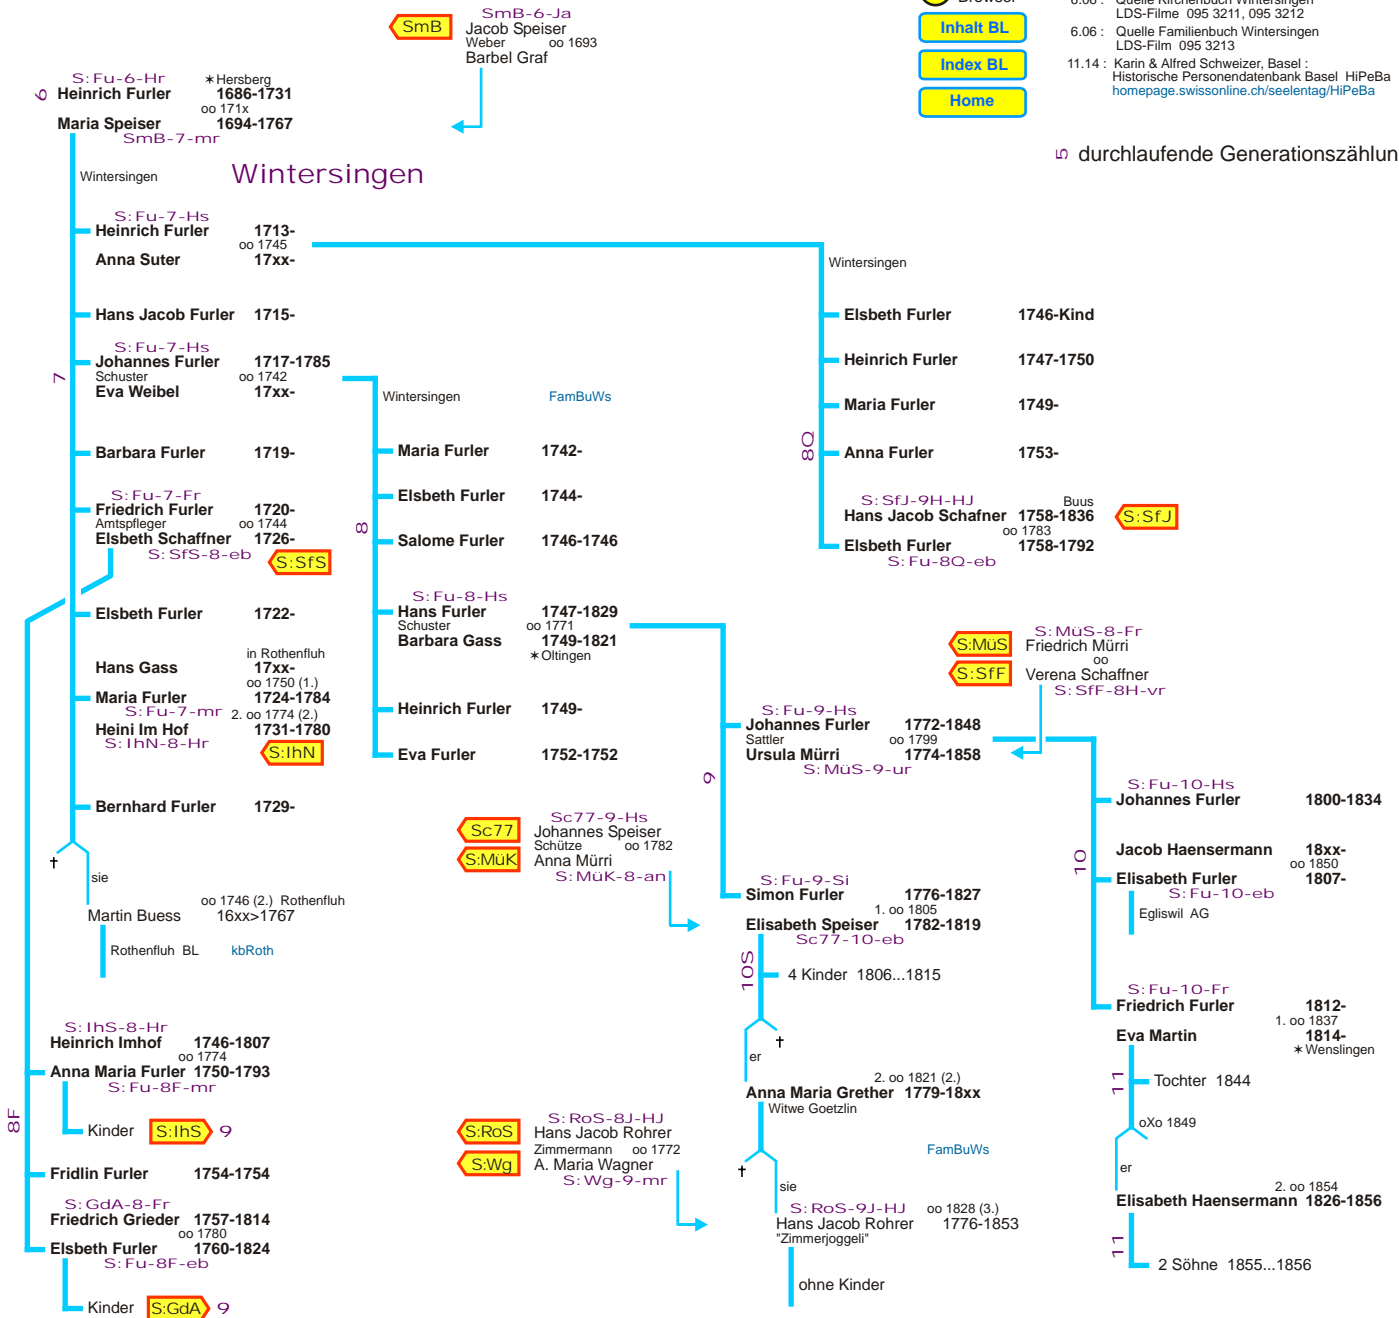

Querverbindungen

Stamm Furler in Wintersingen :
Nachkommen Heinrich Furler oo Maria Speiser 1686 ff

- [zurück per Browser](#)
- [Inhalt BL](#)
- [Index BL](#)
- [Home](#)

Erkenntnisstand 6.07.14 / 24.04.15 abs

6.06 : Quelle Kirchenbuch Wintersingen
LDS-Filme 095 3211, 095 3212

6.06 : Quelle Familienbuch Wintersingen
LDS-Film 095 3213

11.14 : Karin & Alfred Schweizer, Basel :
Historische Personendatenbank Basel HiPeBa
homepage.swissonline.ch/seelentag/HiPeBa

↳ durchlaufende Generationszählung

Fragmente