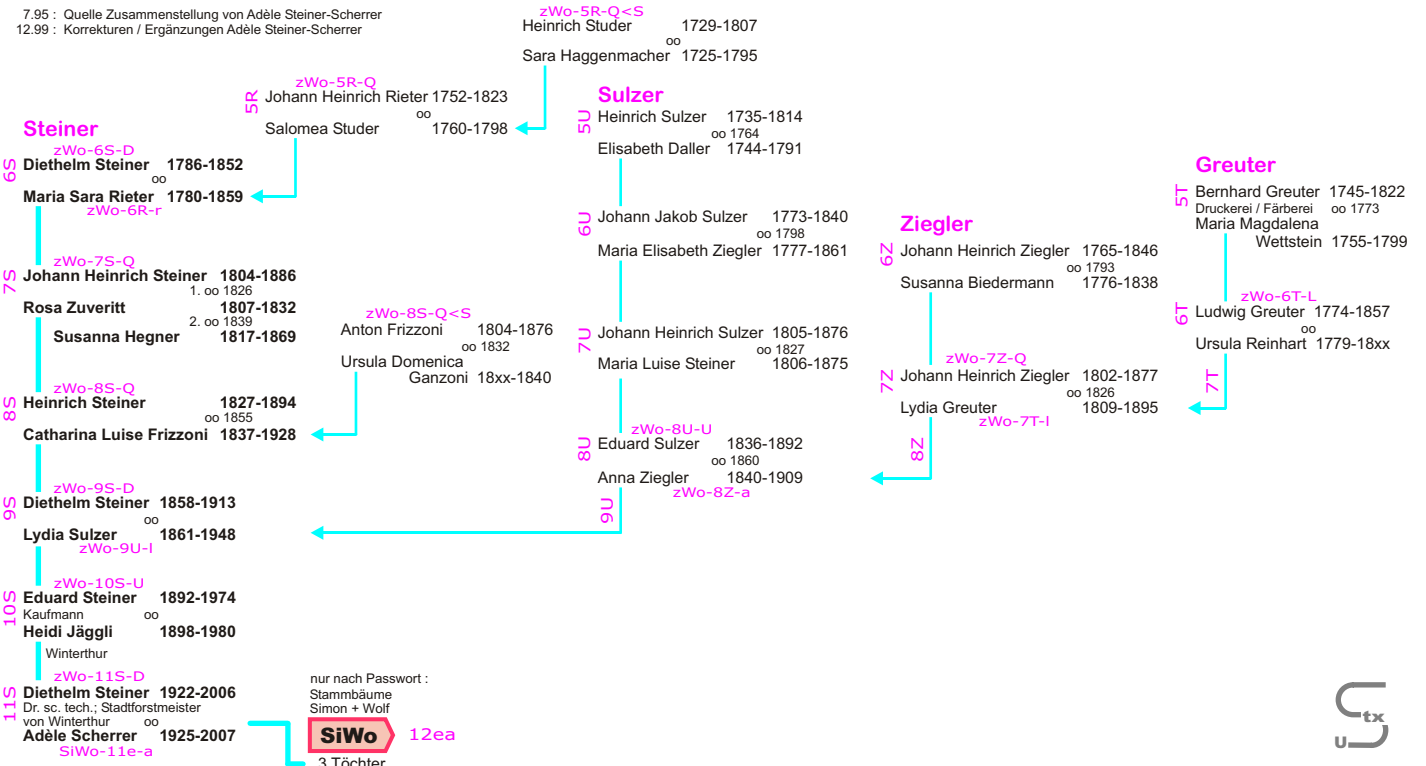

Vorfahren des Diethelm Steiner *1922

nur nach Passwort :
Stammbäume
Simon + Wolf

SiWo 12ea