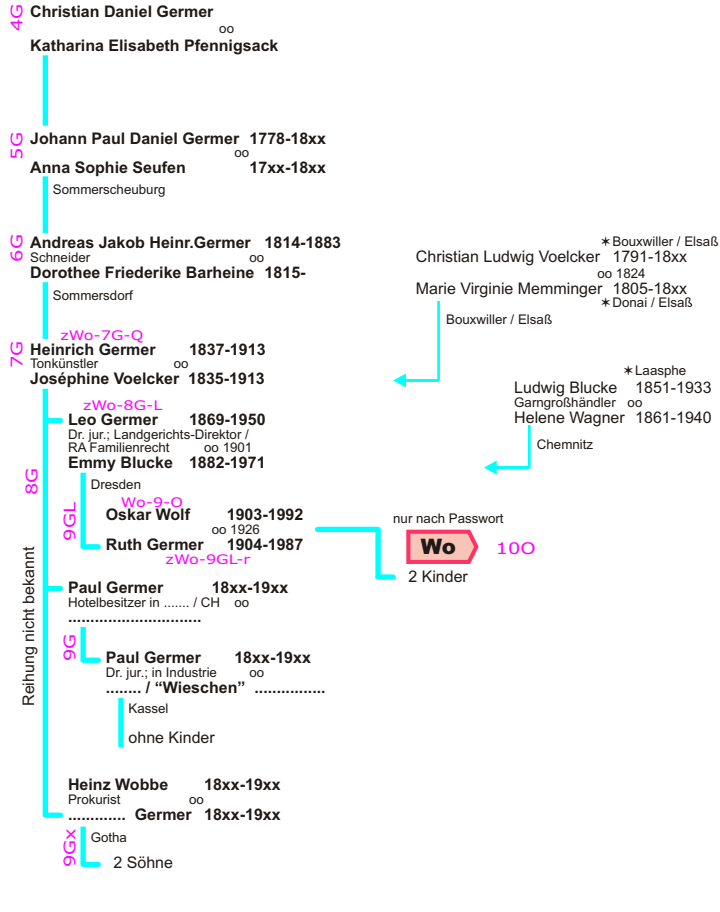

Vorfahren Germer

1993 : Quelle Ahnenpässe Wolf
5.99 : Ergänzung Ludwig Blucke

5G durchlaufende Generationszählung ab ca. 1650

zurück per Browser

Inhaltsverz.

Home