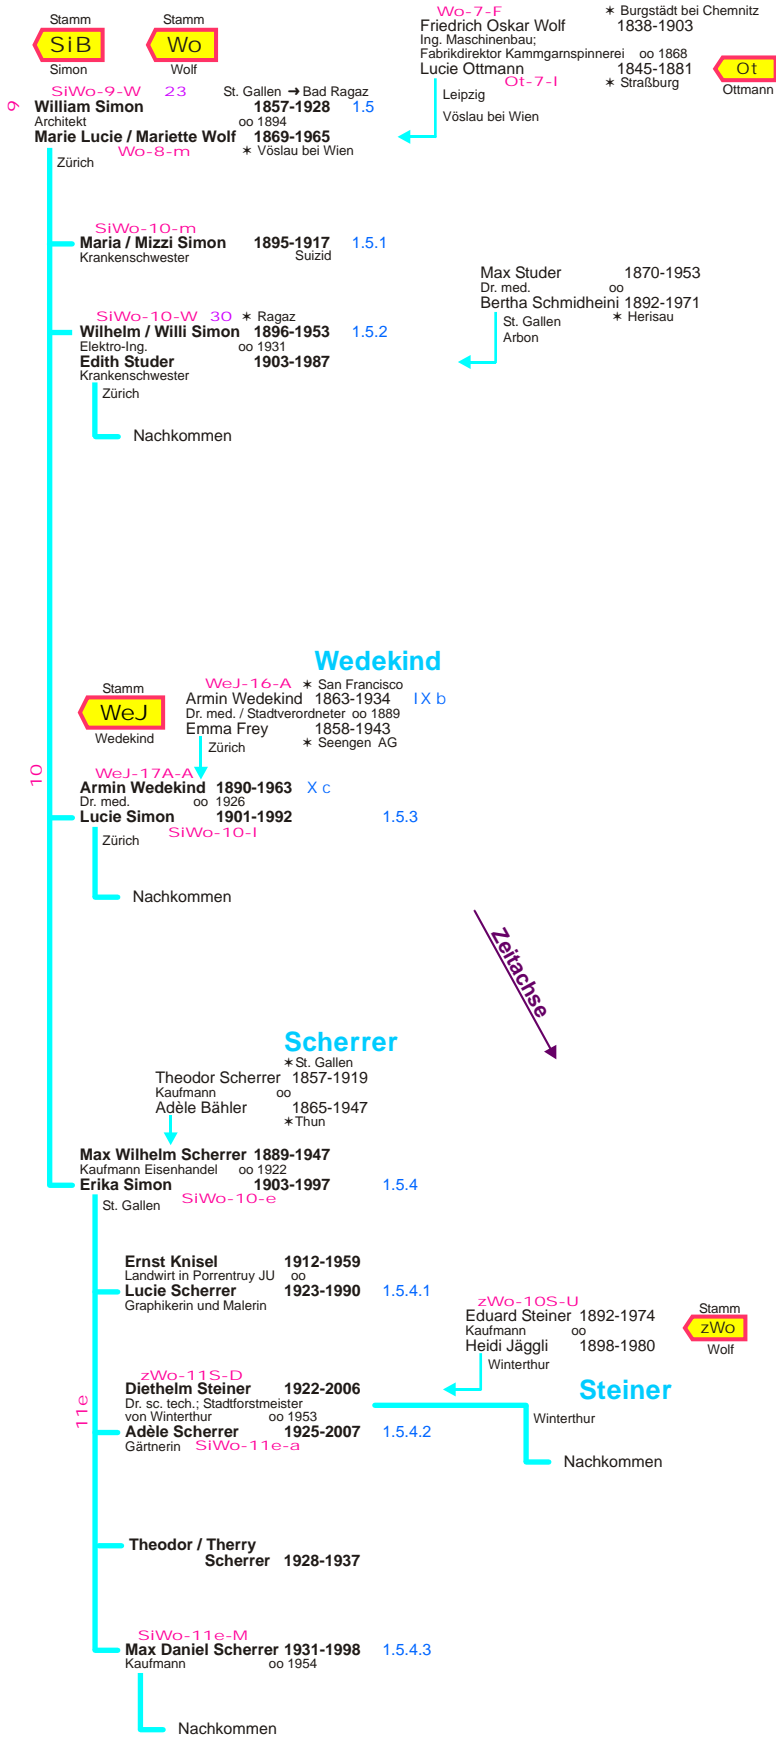

Zweig Simon-Wolf in / aus Zürich

Erkenntnisstand 18.05.07 / 24.05.07 abs

- 10.93 : Ergänzungen von Erika Scherrer St. Gallen
- 2.94 : Ergänzungen von Sibylle Odermatt
- 8.95 : Ergänzungen aus D. und E. Sütterlin-Diethelm
- "Stammbaum Bernhard Simon-Schugarth" 1988
- 5.96 : Ergänzungen aus CD-ROM Tel.-Verzeichnis Schweiz
- 2.97 : Sterbeanzeige Erika Scherrer-Simon
- 1.97 : Einbringung Numerierung Simon nach E. Sütterlin 1988
- 10.97 : Ergänzungen aus
- "Deutsches Geschlechterbuch -- Wedekind" 1982
- 3.98 : Ergänzungen von Evi Rickenmann
- 6.98 : Komprimiertes Layout
- 12.99 : Ergänzung Adèle Steiner
- 12.99 : Korr Lucie a Marca-Wedekind
- 6.00 : Ergänzungen Adèle Steiner-Scherrer
- 6.00 : Angaben Peggy Wedekind-Nock
- 6.03 : Ergänzungen Adèle Steiner-Scherrer

zurück per Browser

[Inhaltsverz.](#)

[Index Simon](#)

[Home](#)

Zeitachse

Vertikale und horizontale Linien sind gleichbedeutend, dient der besseren Aufteilung.

30 Numerierung Simon gemäß "Genealogie Simon"

1.5.1 Numerierung Simon gemäß Edgar Sütterlin

XI c Gliederung Wedekind gemäß Deutschem Geschlechterbuch

10 durchlaufende Generationszählung Simon ab 1629